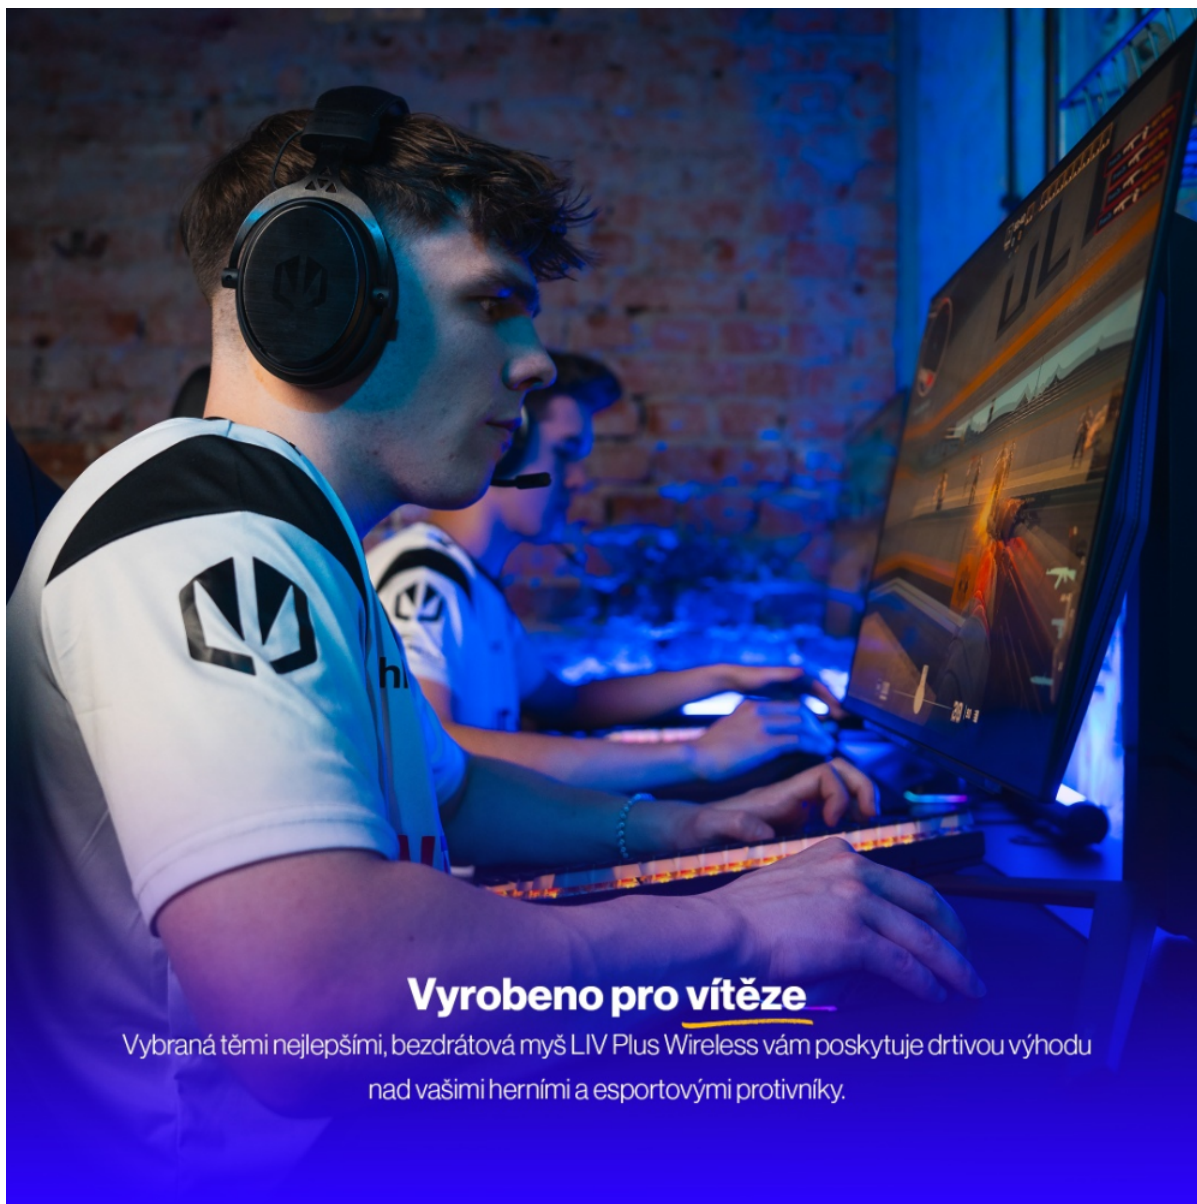

## Vyrobeno pro vítěze

Vybraná těmi nejlepšími, bezdrátová myš LIV Plus Wireless vám poskytuje drtivou výhodu nad vašimi herními a esportovými protivníky.