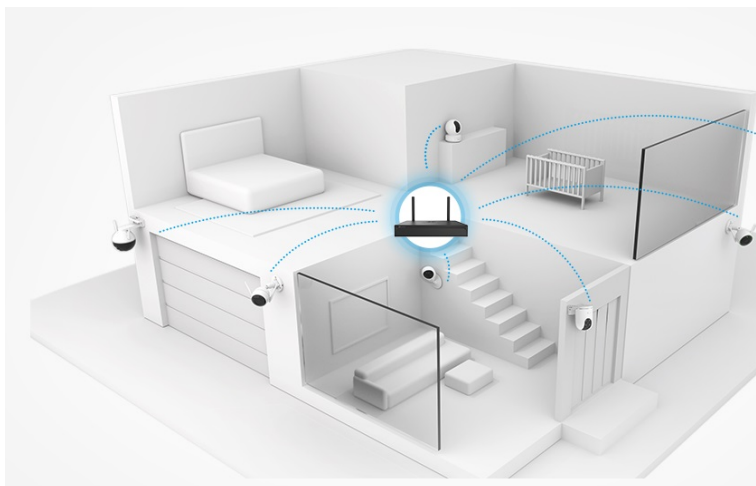

Popis

EZVIZ X5S-8W - bezpečné uchování záznamů až z 8 kamer

Záznamové zařízení EZVIZ X5S-8W, které je navrženo pro tvorbu bezpečnostních systémů s více kamerami. Podporuje **kontinuální provoz a nahrávání v režimu 24/7** a umožní vám bezpečné ukládání klíčových záběrů. Nabízí **pozici SATA** pro pevný disk s **maximální kapacitou 8 TB**. Díky tomu podporuje obří úložiště pro uchování videí ve vysokém rozlišení. Samozřejmostí je příjem videa a dalších souborů z několika kamer současně. Zařízení **EZVIZ X5S-4W pro 8 kamer** disponuje výstupy **HDMI** a **VGA**, které vám umožní připojení k přídavnému monitoru. Usnadní tak sledování obrazu z více kamer na jedné ploše a přináší celkové přehlednější situace.

EZVIZ X5S-8W

Záznamové zařízení pro připojení **8 IP kamer** s rozlišením **až 5 Mpx (3K)**. Dekódování **H.265** snižuje datový tok při zachování maximální kvality. K dispozici je **jedna pozice pro SATA pevný disk** s kapacitou **až 8 TB**. Disponuje bezdrátovým připojením **Wi-Fi** pro přímé připojení bezdrátových kamer. Aplikace **EZVIZ** umožňuje snadnou správu záznamů a kamer.

Kompatibilní pouze s kamerami, které splňují standard **ONVIF**.

Součástí balení je napájecí adaptér, USB myš a sada šroubů pro montáž pevného disku.

ZÁKLADNÍ SPECIFIKACE

Počet kanálů: 8

Podporovaná rozlišení: 3K, 2K+, 2K, 1080p, UXGA, 720p, VGA, 4CIF, 2CIF, CIF, QCIF