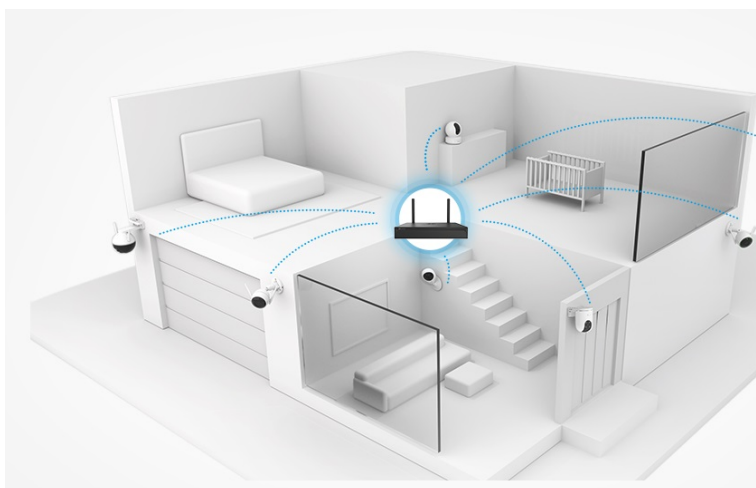

### EZVIZ X5S-8W - bezpečné uchování záznamů až z 8 kamer

**Záznamové zařízení EZVIZ X5S-8W**, které je navrženo pro tvorbu bezpečnostních systémů s více kamerami. Podporuje **kontinuální provoz a nahrávání v režimu 24/7** a umožní vám bezpečné ukládání klíčových záběrů. Nabízí **pozici SATA** pro pevný disk s **maximální kapacitou 8 TB**. Díky tomu podporuje obří úložiště pro uchování videí ve vysokém rozlišení. Samozřejmostí je příjem videa a dalších souborů z několika kamer současně. Zařízení **EZVIZ X5S-4W pro 8 kamer** disponuje výstupy **HDMI** a **VGA**, které vám umožní připojení k přídatnému monitoru. Usnadní tak sledování obrazu z více kamer na jedné ploše a přináší celkové zpřehlednění situace.

## EZVIZ X5S-8W

Záznamové zařízení pro připojení **8 IP kamer** s rozlišením **až 5 Mpx (3K)**. Dekódování **H.265** snižuje datový tok při zachování maximální kvality. K dispozici je **jedna pozice pro SATA pevný disk** s kapacitou **až 8 TB**. Disponuje bezdrátovým připojením **Wi-Fi** pro přímé připojení bezdrátových kamer. Aplikace **EZVIZ** umožňuje snadnou správu záznamů a kamer.

Kompatibilní pouze s kamerami, které splňují standard **ONVIF**.

Součástí balení je napájecí adaptér, USB myš a sada šroubů pro montáž pevného disku.