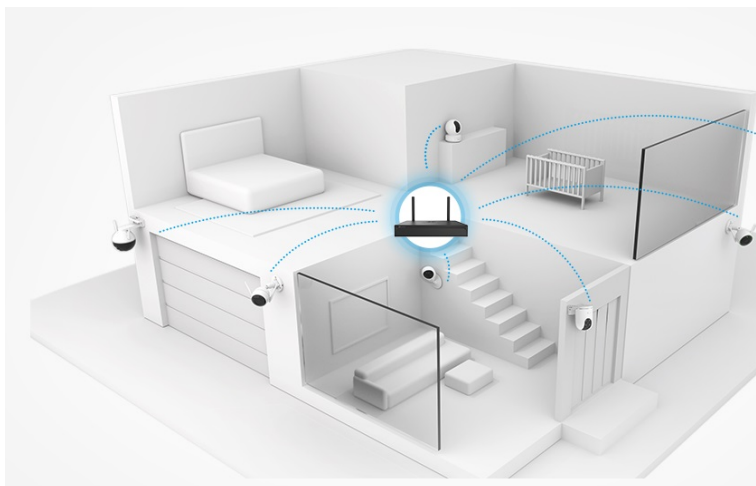

Popis

EZVIZ X5S-8W - bezpečné uchování záznamů až z 8 kamer

Záznamové zařízení EZVIZ X5S-8W, které je navrženo pro tvorbu bezpečnostních systémů s více kamerami. Podporuje **kontinuální provoz a nahrávání v režimu 24/7** a umožní vám bezpečné ukládání klíčových záběrů. Nabízí **pozici SATA** pro pevný disk s **maximální kapacitou 8 TB**. Díky tomu podporuje obří úložiště pro uchování videí ve vysokém rozlišení. Samozřejmostí je příjem videa a dalších souborů z několika kamer současně. Zařízení **EZVIZ X5S-4W pro 8 kamer** disponuje výstupy **HDMI** a **VGA**, které vám umožní připojení k přídavnému monitoru. Usnadní tak sledování obrazu z více kamer na jedné ploše a přináší celkové zpřehlednění situace.

EZVIZ X5S-8W

Záznamové zařízení pro připojení **8 IP kamer** s rozlišením **až 5 Mpx (3K)**. Dekódování **H.265** snižuje datový tok při zachování maximální kvality. K dispozici je **jedna pozice pro SATA pevný disk** s kapacitou **až 8 TB**. Disponuje bezdrátovým připojením **Wi-Fi** pro přímé připojení bezdrátových kamer. Aplikace **EZVIZ** umožňuje snadnou správu záznamů a kamer.

Kompatibilní pouze s kamerami, které splňují standard **ONVIF**.

Součástí balení je napájecí adaptér, USB myš a sada šroubů pro montáž pevného disku.

ZÁKLADNÍ SPECIFIKACE

Počet kanálů: 8

Podporovaná rozlišení: 3K, 2K+, 2K, 1080p, UXGA, 720p, VGA, 4CIF, 2CIF, CIF, QCIF