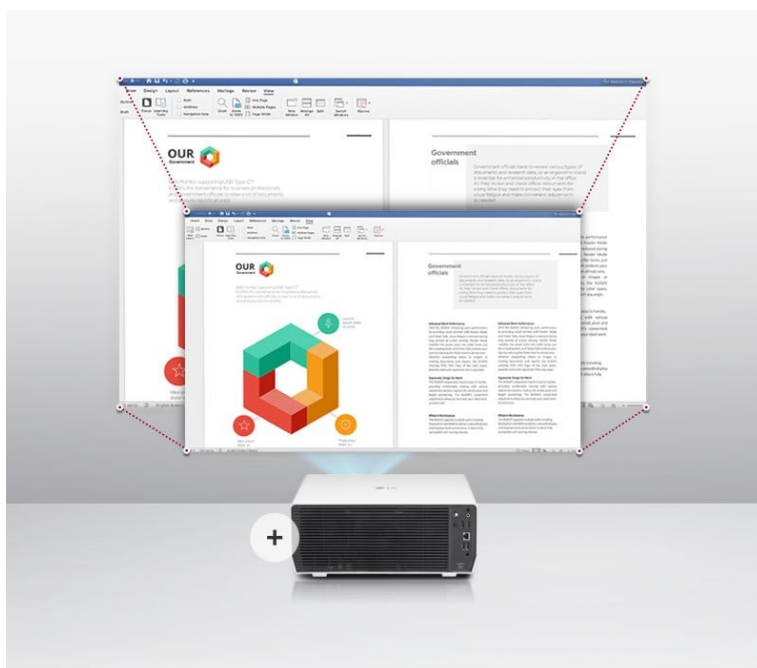

Projektor LG BF50RG využívá **operační systém webOS-Signage 6.0**, který přináší pokročilé možnosti do firemní sféry. Podporuje **software LG SuperSign CMS** pro správu obsahu na více displejích, respektive uživatelských účtech. Uživatelé mohou mít přístup k úložišti přes PC nebo mobilní telefon a spravovat obsah dle svých požadavků.