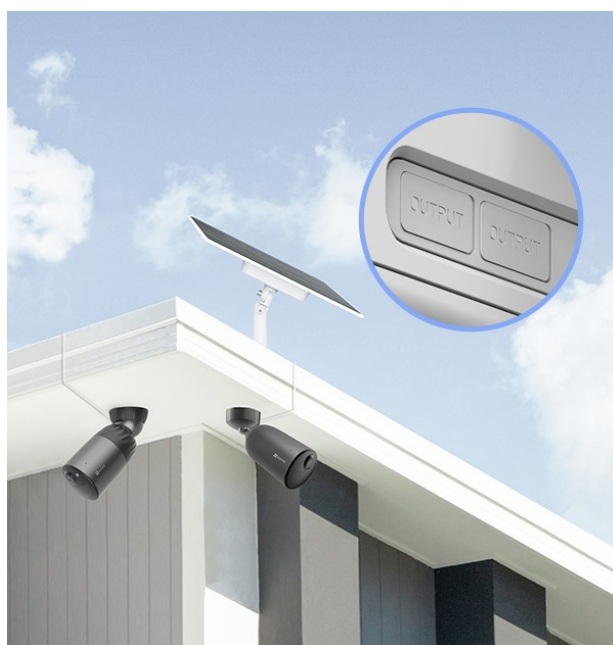

### **EZVIZ 12 W Battery Solar Panel - solární panel pro napájení čistou energií**

**Solární panel EZVIZ 12 W** pro ekologické napájení kompatibilní venkovní kamery EZVIZ. Vyznačuje se zabudovanou **úložnou kapacitou až 37 Wh**, díky čemuž má kamera k dispozici obří úložiště energie pro svůj provoz.

**Solární panel EZVIZ** lze připojit **až ke dvou kamerám** současně a zajistit souběžné nabíjení. Instalace je rychlá, jednoduchá a umožní vám ideální vystavení slunečnímu záření. Lze jej upevnit na strom, sloup či vnější stěnu domu. Samozřejmostí je **odolná konstrukce**, která vydrží i nepříznivé povětrnostní podmínky.

**EZVIZ 12 W Battery Solar Panel**

Solární panel určený pro pohodlné a ekologické dobíjení **všech venkovních bateriových kamer EZVIZ**. Má k dispozici vestavěnou dobíjecí baterii o kapacitě **37,23 Wh** a umožňuje nabíjení **až dvou kamer současně**.