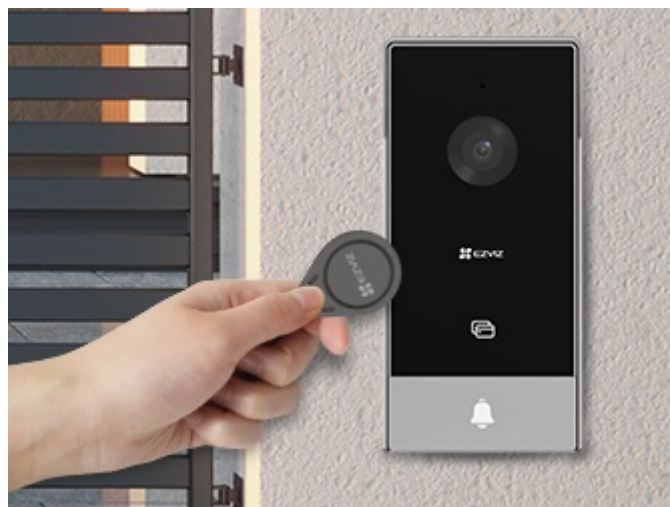

Interkom EZVIZ HP5 - komunikujte chytře a bezpečně

Set **EZVIZ HP5** je navržen pro komunikaci ve velkých, vícegeneračních domech a vilách. Součástí sady je **interkom se čtečkou RFID čipů, bytový monitor a příslušenství** pro efektivní provoz. Umožní vám otvírání dveří pomocí chytrých visaček, odemýkání skrze vnitřní monitor, nebo dokonce **aplikace EZVIZ**. Monitor s barevným dotykovým displejem je určen pro nastavení, správu funkcí a snadné ovládání.

Slouží také ke komunikaci s návštěvy u dveří nebo ukládání obrazových záznamů. Při příchodu návštěvy a zazvonění se displej rozsvítí, takže ihned víte, kdo stojí za dveřmi. Ve spojení s **mobilní aplikací** můžete reagovat na dálku a **oboustranně komunikovat**, odemknout na dálku nebo změnit hlas pro zachování soukromí. **Dotykový monitor EZVIZ** připojíte pomocí bezdrátové sítě Wi-Fi, což zajistí stabilní konektivitu.

EZVIZ HP5

Set **dveřní stanice** (interkomu) se čtečkou RFID čipů, 7" **bytového monitoru** a příslušenství.

Dveřní stanice je vybavena **jedním zvonkem** a kamerou s rozlišením **1920 x 1080 px**. Úhel záběru kamery je 134° diagonálně. Pro přenos obrazu používá kodek **H.265**. Samozřejmě je integrovaný mikrofon, reproduktor a čtečka přístupových čipů **RFID**. Připojení zvonku je realizováno 2drátově. **Dotykový 7" monitor** lze připojit pomocí Wi-Fi a disponuje **microSD slotem**. Vzdálené **ovládání přes aplikaci**, **povrchová montáž**, odolnost vůči povětrnostním vlivům. Z chytrých funkcí je k dispozici například volitelná funkce změny hlasu pro zachování soukromí při komunikaci či **dálkové ovládání zámku**.

Bytový monitor

Displej: 7" dotykový, rozlišení 1024 × 600 px

Rozhraní: 1× 2drát pro dveřní stanici, 1× slot pro microSD kartu (max. 512 GB)

Sít: Wi-Fi 802.11b/g/n/ac

Video komprese: H.265/H.264

Audio: integrovaný mikrofon a reproduktor