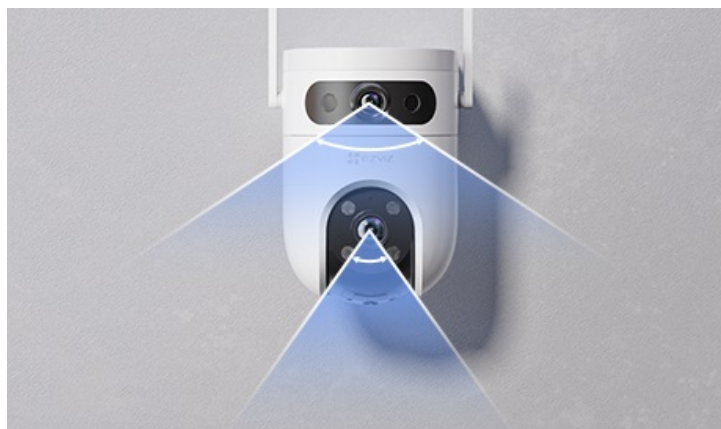

### Bezpečnostní kamera pro velké a rozlehlé lokace - EZVIZ H9c Dual 3K

**Moderní IP kamera EZVIZ H9c Dual 3K** poskytuje jasný a detailní záznam ve **vysokém rozlišení 3K**. Tento model je vybaven dvojicí objektivů, což zajišťuje komplexní pokrytí sledované plochy. **Širokoúhlý objektiv** ve spolupráci s **teleobjektivem** zajistí potřebnou míru bezpečnosti bez nutnosti instalovat další kamery nebo systémy.

### EZVIZ H9c Dual 3K

**Venkovní otočná IP kamera s duálním snímačem** je navržena pro sledování venkovních prostor ve vysokém rozlišení obrazu **3K** při **15 fps**. Konstrukce se **dvěma objektivy** zajišťuje komplexní pokrytí velkých prostor. Pro nahrávání zřetelného videa i v naprosté tmě disponuje **nočním režimem s IR přísvitem** do vzdálenosti až 30 m a také **bílým LED přísvitem pro barevné záběry v noci**. Komprese **H.265/H.264** snižuje nároky na přenos dat a úložiště. Natočené záznamy je možné ukládat na **microSD kartu** do kapacity až 512 GB, nebo odesílat na cloudové úložiště (na základě předplatného). Součástí kamery je integrovaný **reproduktor a mikrofon**, který umožní kvalitní oboustrannou komunikaci. **Aktivní zastrašení** v podobě stroboskopického světla a zvukového alarmu pak varuje případné narušitele. Propojení kamery pomocí aplikace v mobilním zařízení umožní pohodlný vzdálený přístup, pořizování záznamů či fotografií nebo upozornění v případě **detekce pohybu**. Mezi další užitečné funkce patří například **rozpoznávání lidské postavy a vozidla** pomocí umělé inteligence, přizpůsobitelná oblast detekce pohybu či sledování pohybující se postavy (Auto-Tracking). Připojení lze jednoduše realizovat jak drátově prostřednictvím **RJ-45** konektoru, tak bezdrátově skrze **Wi-Fi**. Je kompatibilní s inteligentními hlasovými asistenty **Amazon Alexa a Google Assistant**.