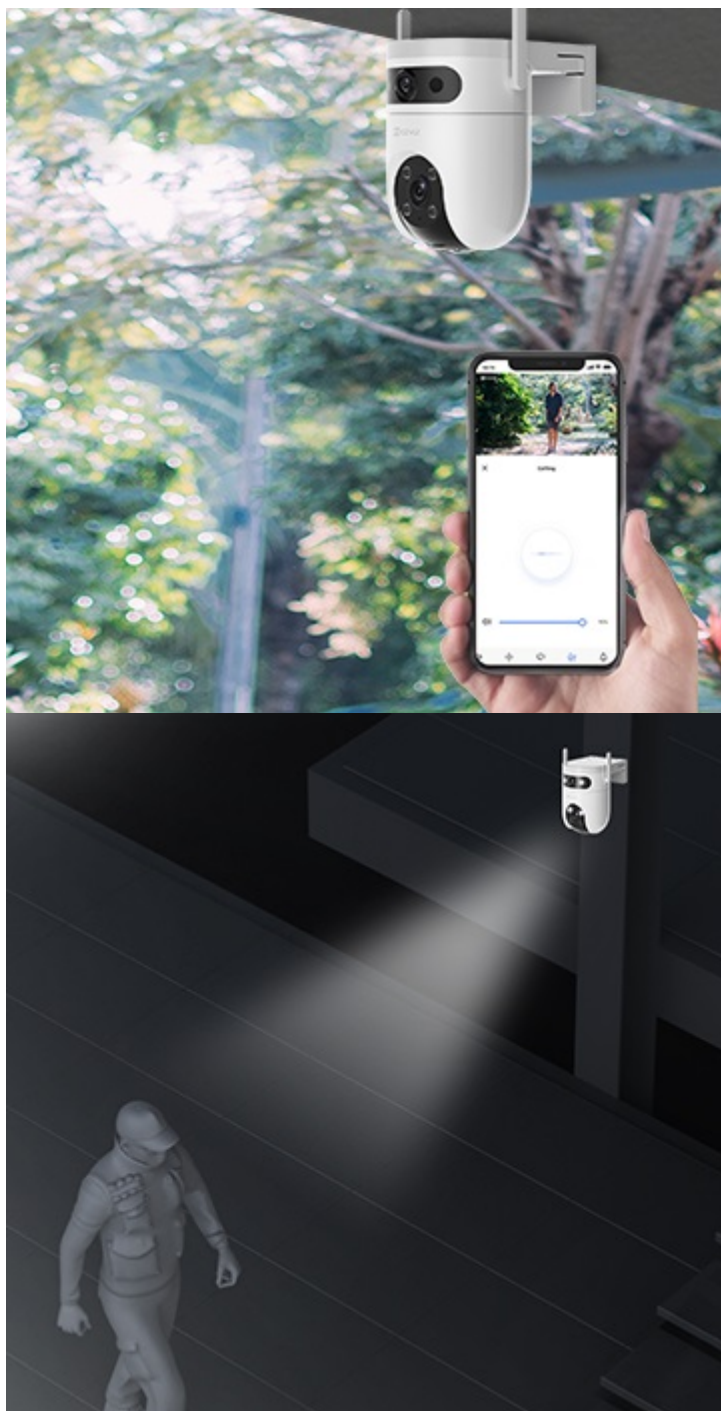

### Bezpečnostní kamera pro velké a rozlehlé lokace - EZVIZ H9c Dual 3K

**Moderní IP kamera EZVIZ H9c Dual 3K** poskytuje jasný a detailní záznam ve **vysokém rozlišení 3K**. Tento model je vybaven dvojicí objektivů, což zajišťuje komplexní pokrytí sledované plochy. **Širokoúhlý objektiv** ve spolupráci s **teleobjektivem** zajistí potřebnou míru bezpečnosti bez nutnosti instalovat další kamery nebo systémy.

Disponuje **pokročilými technologiemi pro detekci pohybu** a podezřelé aktivity. Současně inteligentní funkce **snižuje riziko falešných upozornění**, například v důsledku padajícího listí nebo poletujícího hmyzu a ptáků. Precizně však zachytí výskyt lidí a vozidel. Ve spojení s **nastavitelnou citlivostí detekce** nebo funkcí sledování pohybu **kamery EZVIZ H9c Dual 3K** neunikne žádný klíčový okamžik.

Kamera disponuje také **IR+LED přísvitem**, díky čemuž je vhodná také pro monitoring během noci. Flexibilní možnosti instalace vám umožní umístění na rozmanitá místa. Pro primární zastrašení nezvaného návštěvníka slouží **stroboskopické světlo a zvukový alarm** - kombinace, která je vidět i slyšet.

Po **propojení kamery s aplikací** získáte skrze smartphone vzdálený přístup, možnost pořizovat záznamy i fotografie a zasílání upozornění při zachycení pohybu. Kamera EZVIZ H9c Dual 3K je vybavena rovněž **integrováním mikrofonem a reproduktorem**, takže můžete oboustranně komunikovat s návštěvou nebo doručovací službou, případně aktivně odstrašit podezřelého člověka.