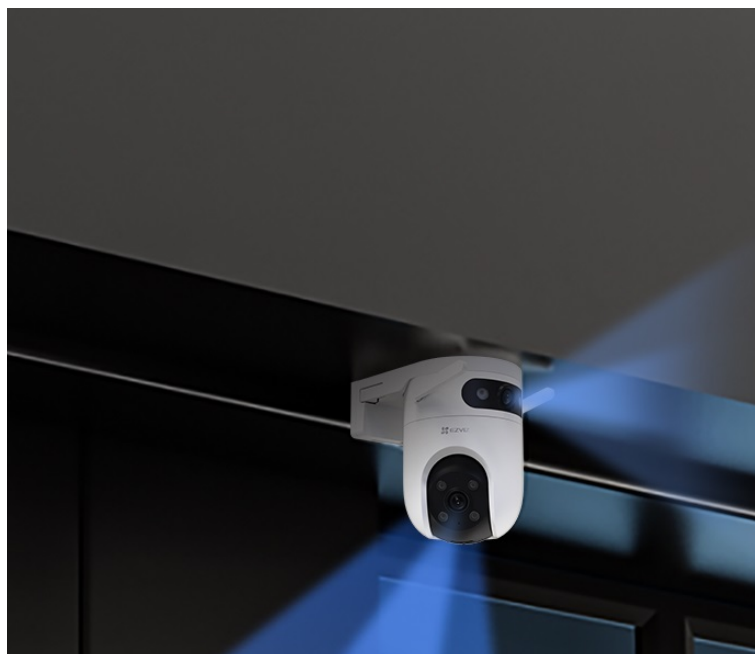

### Bezpečnostní kamera pro velké a rozlehlé lokace - EZVIZ H9c Dual 3K

**Moderní IP kamera EZVIZ H9c Dual 3K** poskytuje jasný a detailní záznam ve **vysokém rozlišení 3K**. Tento model je vybaven dvojicí objektivů, což zajišťuje komplexní pokrytí sledované plochy. **Širokoúhlý objektiv** ve spolupráci s **teleobjektivem** zajistí potřebnou míru bezpečnosti bez nutnosti instalovat další kamery nebo systémy.

### EZVIZ H9c Dual 3K

**Venkovní otočná IP kamera s duálním snímačem** je navržena pro sledování venkovních prostor ve vysokém rozlišení obrazu **3K** při **15 fps**. Konstrukce se **dvěma objektivy** zajišťuje komplexní pokrytí velkých prostor. Pro nahrávání zřetelného videa i v naprosté tmě disponuje **nočním režimem s IR přísvitem** do vzdálenosti až 30 m a také **bílým LED přísvitem pro barevné záběry v noci**. Komprese **H.265/H.264** snižuje nároky na přenos dat a úložiště. Natočené záznamy je možné ukládat na **microSD kartu** do kapacity až 512 GB, nebo odesílat na cloudové úložiště (na základě předplatného). Součástí kamery je integrovaný **reproduktor a mikrofon**, který umožní kvalitní oboustrannou komunikaci. **Aktivní zastrašení** v podobě stroboskopického světla a zvukového alarmu pak varuje případné narušitele. Propojení kamery pomocí aplikace v mobilním zařízení umožní pohodlný vzdálený přístup, pořizování záznamů či fotografií nebo upozornění v případě **detekce pohybu**. Mezi další užitečné funkce patří například **rozpoznávání lidské postavy a vozidla** pomocí umělé inteligence, přizpůsobitelná oblast detekce pohybu či sledování pohybující se postavy (Auto-Tracking). Připojení lze jednoduše realizovat jak drátově prostřednictvím **RJ-45** konektoru, tak bezdrátově skrze **Wi-Fi**. Je kompatibilní s inteligentními hlasovými asistenty **Amazon Alexa a Google Assistant**.