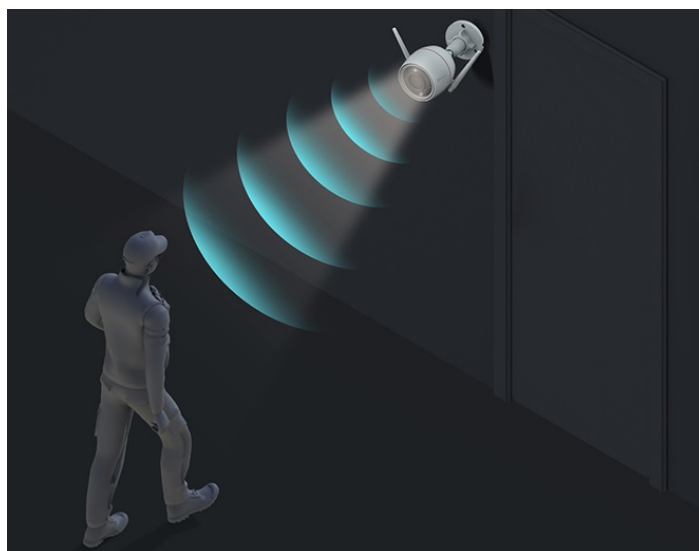

Záruka:

24 měs.

Stav:

Nové zboží

Popis

IP kamera EZVIZ H3c 3K - strážce vašeho venkovního prostoru

Bezdrátová IP kamera EZVIZ H3c 3K pro dohled nad venkovním prostorem budov. Disponuje výkonným snímačem, který produkuje obraz v ostrých detailech a je vhodný pro monitorování i v rozlehlých prostředích. Uplatní se při nepřetržitém **snímání v režimu 24/7** a rozlišení osob a vozidel od ostatních objektů díky algoritmům **umělé inteligence**.

EZVIZ H3c 3K

Venkovní bezdrátová IP kamera nabízí snímač **1/2,7" CMOS** s rozlišením **5 Mpx**, který je schopný snímat video v rozlišení **2880 × 1620** při **30 fps**. Pro případ zhoršených světelných podmínek je přítomen **IR přísvit** do vzdálenosti **30 m** a bílý LED přísvit pro pořizování barevných záznamů v noci. Komprese **H.265/H.264** snižuje nároky na přenos dat a úložiště. Natočené záznamy je možné ukládat na **microSD kartu** do kapacity až 512 GB, nebo odesílat na cloudové úložiště (na základě předplatného). Součástí kamery je integrovaný **reproduktor a mikrofon**, který umožní kvalitní oboustrannou komunikaci. **Aktivní zastrašení** v podobě stroboskopického světla a zvukového alarmu pak varuje případné narušitele. Propojení kamery pomocí aplikace v mobilním zařízení umožní pohodlný vzdálený přístup, pořizování záznamů či fotografií nebo upozornění v případě **detekce pohybu**. Mezi další užitečné funkce patří například **rozpoznávání lidské postavy a vozidla** pomocí umělé inteligence, přizpůsobitelná oblast detekce pohybu, možnost **zahájit videohovor zamávaním do kamery** či kompatibilita s hlasovými asistenty **Google Assistant a Amazon Alexa**. Připojení lze jednoduše realizovat jak drátově prostřednictvím **RJ-45** konektoru, tak bezdrátově skrze **Wi-Fi**. Díky voděodolnému krytu dle **IP67** nabízí jak vnitřní, tak i venkovní možnost použití.