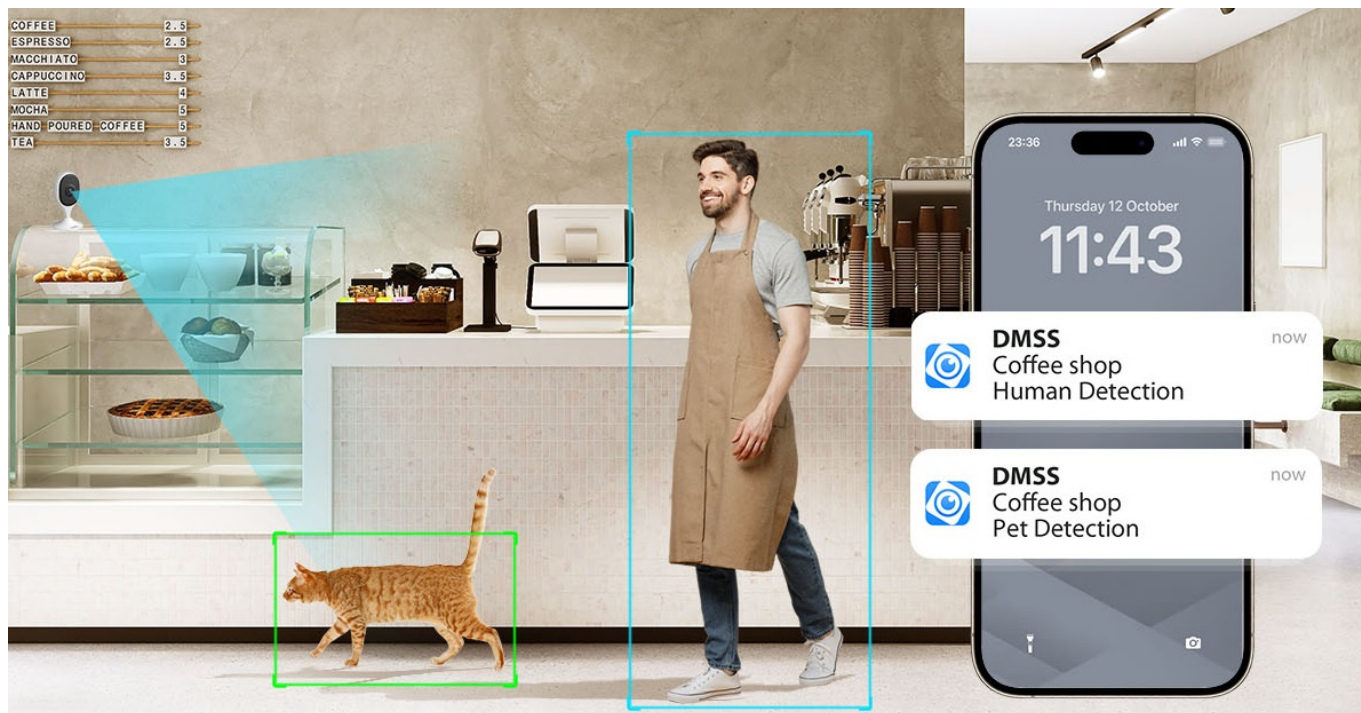

Záruka:

36 měs.

Stav:

Nové zboží

Popis

Více očí, více bezpečí - Dahua IPC-C5AP-0280B

Síťová IP kamera Dahua IPC-C5AP-0280B pro monitoring vnitřních prostor. Představuje optimální řešení pro zabezpečení vašeho domova či kanceláře. Produkuje čistý obraz s řadou detailů. **Wi-Fi kamera Dahua IPC-C5AP-0280B** disponuje zabudovaným **IR přísvitem s dosahem až 10 metrů** pro kvalitní záznamy ve večerních nebo nočních hodinách.

Vylepšené algoritmy umělé inteligence rozpoznají člověka i zvíře od ostatních objektů. Díky tomu efektivně potlačují falešné poplachy a časté pohledy na záznam z kamery. V případě neoprávněné aktivity vás neprodleně kontaktuje pomocí **notifikace na váš smartphone**.

Kameru **Dahua IPC-C5AP-0280B** lze instalovat do vnitřních prostor se zvýšeným výskytem osob, ať už pracovníků, nebo návštěvníků. Pro potřeby zajištění soukromí nabízí samostatný režim, který zamezuje zachycení osobních informací a chrání privátní prostory v objektu. **Zabudovaný mikrofon a reproduktor** slouží k obousměrné komunikaci například s personálem v kavárně nebo restauraci.

V reálném čase tak budete v obraze a reagovat na aktuální dění. Pro využívání mobilních funkcí slouží **aplikace, která je určena pro chytrá zařízení s iOS i Android**. Samozřejmostí je také podpora bezdrátového připojení pomocí **Wi-Fi**. **Magnetická základna** vám umožní flexibilní instalaci.