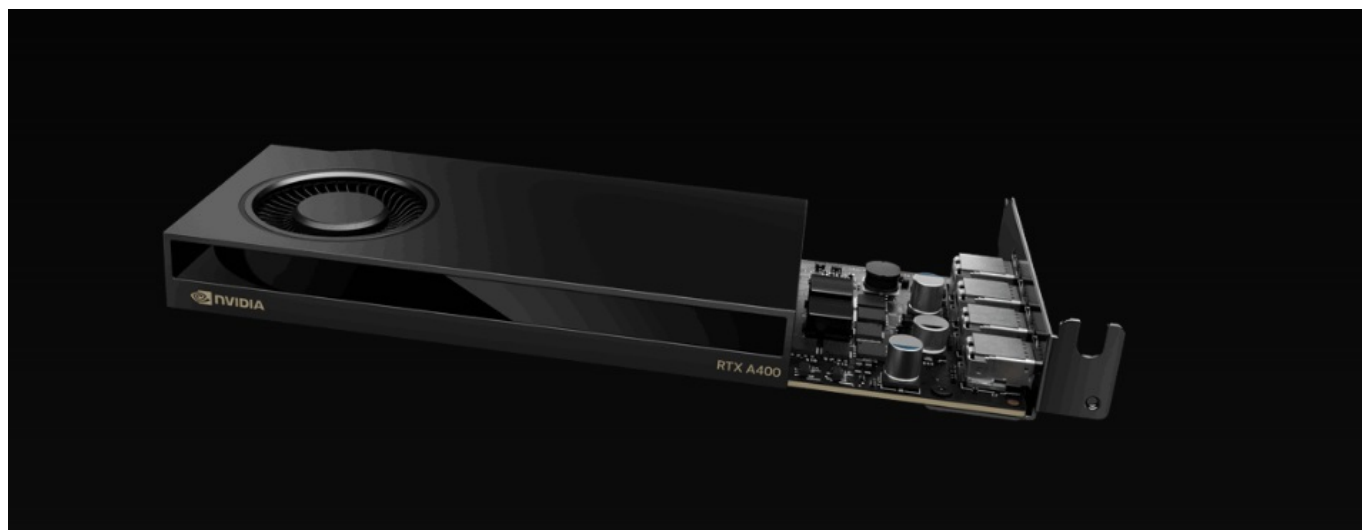

Grafická karta **PNY NVIDIA RTX A400** nabízí výkon pro rozmanité výpočetní procesy a náročné projekty. Je postavena na architektuře **NVIDIA Ampere**, která využívá **4 GB vlastní grafické paměti typu GDDR6** a moderní technologie v čele s **AI** nebo **Ray Tracing**. Díky tomu je ideální do profesionálních PC sestav a pokročilých systémů, které zpracovávají postupy s podporou **umělé inteligence**. **Technologie Ray Tracing** vykresluje velmi jemné vizuální efekty, jako jsou odlesky nebo odstíny. Grafická karta **PNY NVIDIA RTX A400** se vyznačuje kompaktní konstrukcí, díky čemuž je vhodná do prostorově úspornějších pracovních stanic. Navíc umožňuje připojení až 4 nativních displejů, a tak výrazně rozšířit vizuální pole.

PNY NVIDIA RTX A400 4 GB

ZÁKLADNÍ SPECIFIKACE

Grafický čip: NVIDIA RTX A400

Velikost paměti: 4 GB GDDR6

Typ sběrnice: PCI Express 4.0 x8

Porty: 4× mini DisplayPort

Rozměry: 162,5 × 68,5 mm

Podporované technologie

OpenGL 4.6

DirectX 12

Vulkan 1.3

Max. rozlišení - 5120 × 2880 px

Podpora mDisplayPort 1.4a