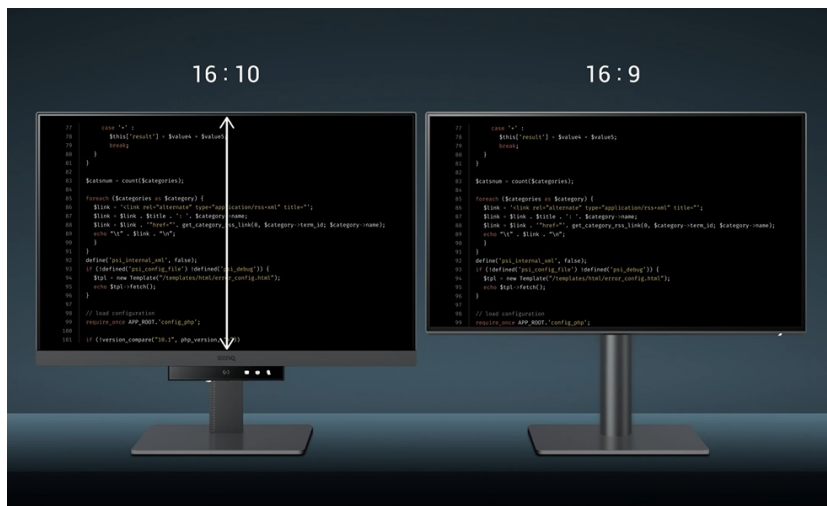

Záruka:

24 měs.

Stav:

Nové zboží

Popis

Ponořte se do světa kódů s monitorem BenQ RD240Q

Monitor BenQ RD240Q pro programátory, kodéry a další pracovníky v IT sféře. Nabízí pokročilé režimy pro psaní kódů, lepší viditelnost a orientaci na každém řádku. Displej obsahuje **speciální úpravu, která zamezuje odleskům** a zajišťuje perfektní čtení kódů. **Rozlišení WQXGA** zobrazí obsah jasně a ostře, takže zřetelně rozeznáte každý znak.

Mezi hlavní přednosti patří přítomnost pokročilých režimů, které jsou navrženy s ohledem na programátory. Během práce na **24palcovém displeji** tak získáte optimální rozlišení kódů a čisté zobrazení písma. Samozřejmostí je podpora **nižší únavy očí**, abyste mohli monitor **BenQ RD240Q** využívat dlouhodobě využívát bez omezení.

BenQ RD240Q

LED monitor s úhlopříčkou **24,1"** a WQXGA rozlišením **2560 × 1600** bodů byl navržen speciálně pro programátory. Nabízí kontrastní poměr **1000 : 1**, jas **300 cd/m²**, dobu odezvy **5 ms** a **95% pokrytí DCI-P3** barevné palety. Použitá technologie **IPS** nabízí pozorovací úhly 178° horizontálně i vertikálně a díky podpoře **HDR10** dokáže monitor vytvářet realistický a vizuálně působivý obraz. Pro připojení periférií jsou k dispozici **tři porty USB 3.0** a dva porty **USB-C**, z nichž jeden kromě vysokorychlostního přenosu videa a dat umožňuje napájení připojených zařízení až do 90 W. Díky technologii **Daisy Chain** lze jednoduše propojit více monitorů a připojit je k počítači jediným kabelem. Monitor disponuje **VESA uchycením** a integrovanými **stereo reproduktory** s celkovým výkonem **4 W**. Potěší také automatické nastavení jasu dle okolního osvětlení, výškově nastavitelný stojan a funkce **Pivot**, která umožňuje otočení obrazovky o 90°.

Kontrastní poměr: 1000 : 1

Doba odezvy: 5 ms

Rozhraní: 1× HDMI, 1× DisplayPort, 2× USB-C, 3× USB 3.0, 1× sluchátkový výstup

Barva: černá