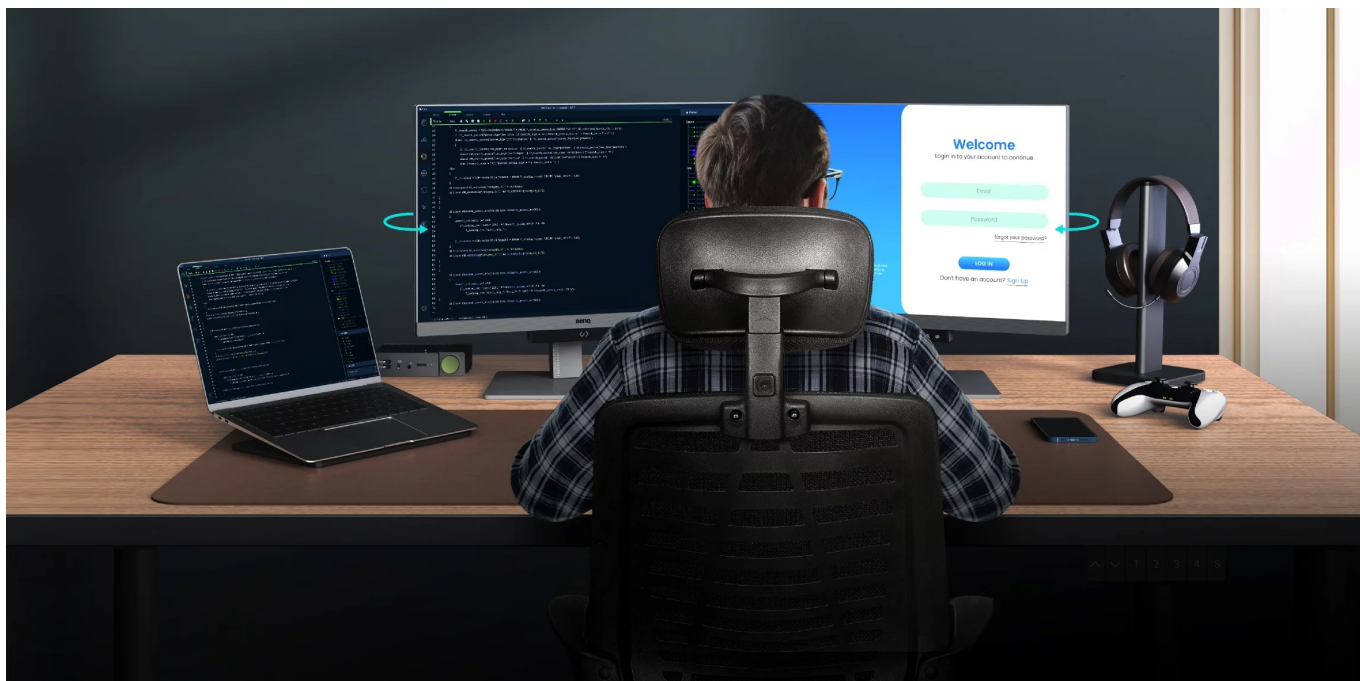

Záruka:

24 měs.

Stav:

Nové zboží

Popis

Ponořte se do světa kódů s monitorem BenQ RD240Q

Monitor BenQ RD240Q pro programátory, kodéry a další pracovníky v IT sféře. Nabízí pokročilé režimy pro psaní kódů, lepší viditelnost a orientaci na každém řádku. Displej obsahuje **speciální úpravu, která zamezuje odleskům** a zajišťuje perfektní čtení kódů. **Rozlišení WQXGA** zobrazí obsah jasně a ostře, takže zřetelně rozeznáte každý znak.

Mezi hlavní přednosti patří přítomnost pokročilých režimů, které jsou navrženy s ohledem na programátory. Během práce na **24palcovém displeji** tak získáte optimální rozlišení kódů a čisté zobrazení písma. Samozřejmostí je podpora **nižší únavy očí**, abyste mohli monitor **BenQ RD240Q** využívat dlouhodobě využívát bez omezení.