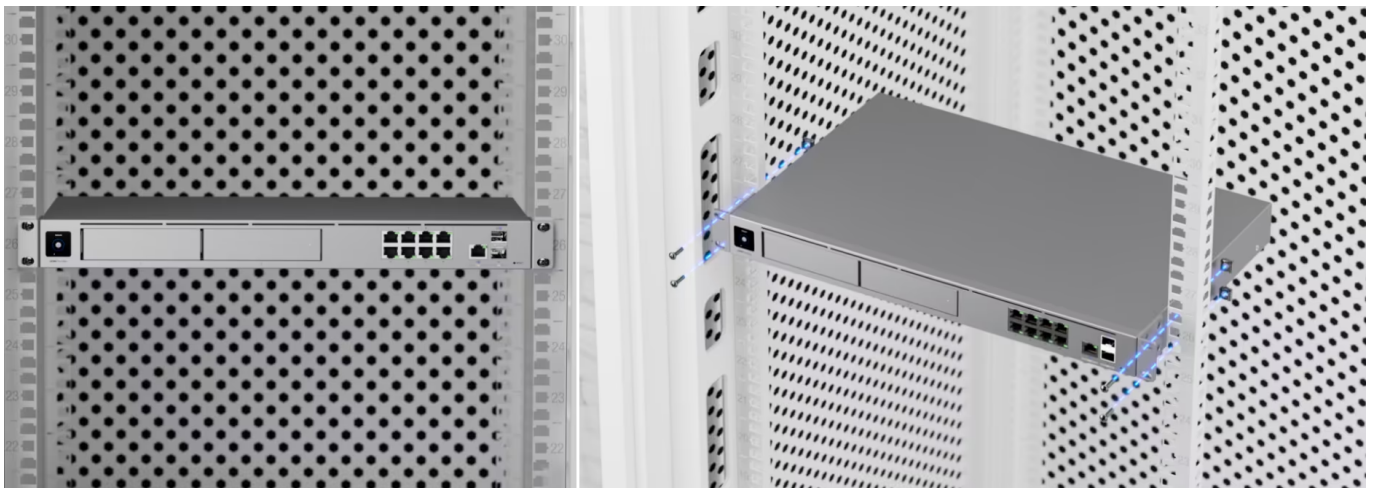

Ubiquiti UniFi Dream Machine Pro Max

UniFi Dream Machine Pro Max (UDM-Pro-Max) kombinuje **pokročilé bezpečnostní funkce s vysokým výkonem routování/přepínání** a sjednocuje tak router, bezpečnostní bránu a switch. Toto zařízení podporuje **všechny aplikace UniFi** pro správu všech UniFi zařízení (tj. **UniFi Network, UniFi Protect, UniFi Access, UniFi Talk a UniFi Connect**). UDM-Pro-Max je ideální pro firmy, které požadují spolehlivý router/switch s managementem v profesionálním provedení určený pro montáž do racku **1U**. UniFi Dream Machine Pro Max je **ALL IN ONE** řešení, které obsahuje:

- **Router a 8portový switch (8× GbE RJ-45 LAN, 1× 2,5GbE RJ-45 WAN, 2× SFP+)**
- **Bezpečnostní bránu - pokročilé zabezpečovací prvky (IDS/IPS, DPI, Endpoint Scanning, Threat Management a další funkce)**
- **2× 3,5" HDD slot pro NVR uložení (podporuje také 2,5" disky)**

Váš prohlížeč nepodporuje video HTML5.

UniFi Dream Machine Pro podporuje funkci **DPI** (Deep Packet Inspection) pro monitorování a blokování služeb, které využívají klienti. Navíc nabízí systém pro zabezpečení **IPS** (Intrusion Prevention System), který aktivně v reálném čase **chrání vaši síť před útoky a podezřelou aktivitou**.

Celý provoz řídí výkonný **čtyřjádrový procesor 2,0 GHz ARM Cortex-A57** a propustnost dosahuje hodnoty **až 5 Gbps**.

Další funkce a výhody:

- Podpora **všech aplikací UniFi** pro správu UniFi zařízení (tj. UniFi Network, UniFi Protect, UniFi Access, UniFi Talk a UniFi Connect)
- Integrovaná Wi-Fi 7 (2x2 MU-MIMO)
- 300+ připojených Wi-Fi zařízení
- 0,96" barevná obrazovka LCM pro monitorování sítě a připojení
- VPN server
- Podpora VLAN
- Plug & Play instalace a správa přes webové rozhraní či Bluetooth
- Předinstalovaná microSD karta (64 GB) pro detekci záznamů NVR