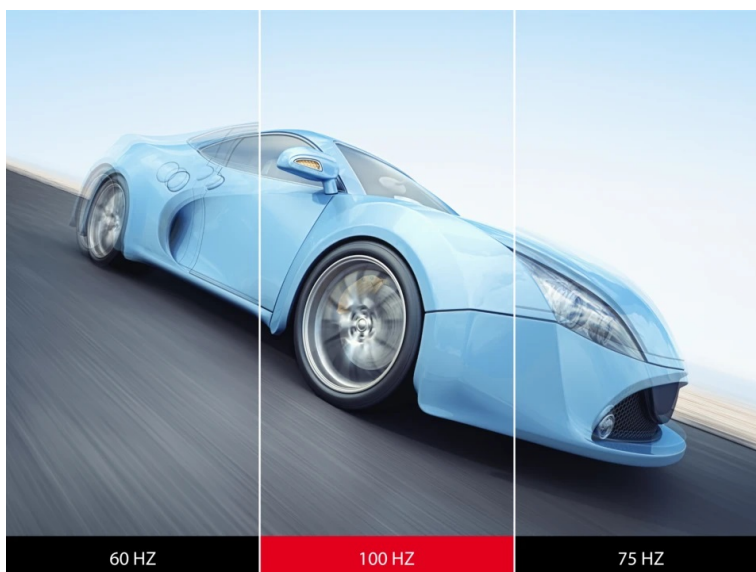

### ViewSonic VA220-H - jasný a ostrý obraz z každého úhlu

**Full HD monitor ViewSonic VA220-H** ideálně doplní vaši firemní nebo domácí PC sestavu. Podporuje komfortní zobrazení v rozlišení **Full HD** pro práci s tabulkami, dokumenty, internetem i pro sledování multimédií, jako jsou filmy či videa. **Displej s úhlopříčkou 21,5" a tenkými rámečky** je doplněn VA panelem s technologií **SuperClear**, díky čemuž produkuje široké pozorovací úhly a obraz je čistý a dobře viditelný, ať už se díváte z přímého pohledu, nebo ze stran.

### ViewSonic VA220-H

LED monitor s úhlopříčkou **21,5"** nabízí Full HD rozlišení 1920 × 1080 obrazových bodů. Disponuje obnovovací frekvencí **100 Hz**, dobou odezvy **1 ms**, kontrastním poměrem **4000 : 1** a jasem **250 cd/m<sup>2</sup>**. Použití technologie **VA** poskytuje pozorovací úhly **178°** horizontálně i vertikálně.

### ZÁKLADNÍ SPECIFIKACE

**Typ panelu:** VA

**Úhlopříčka:** 21,5"

**Poměr stran:** 16 : 9

**Rozlišení:** 1920 × 1080

**Kontrastní poměr:** 4000 : 1

**Doba odezvy:** 1 ms

**Rozhraní:** 1× HDMI, 1× VGA