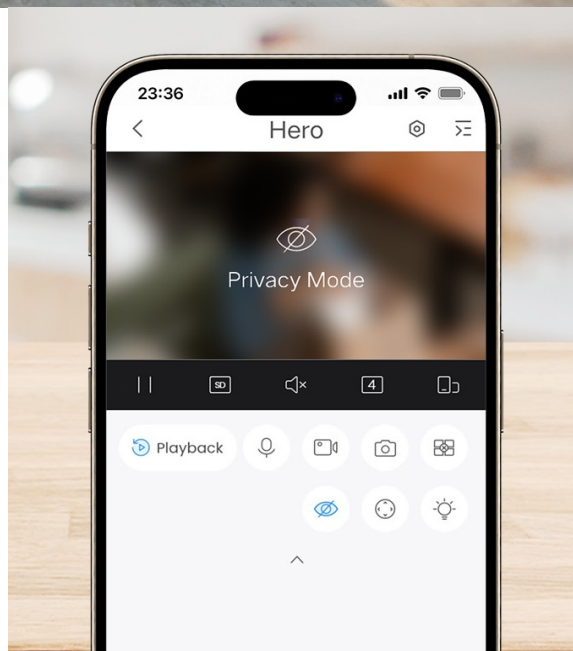

36 měs.

Stav:

Nové zboží

Popis

IP kamera Dahua SD-H4C-0400 - vždy ve střehu, i přes smartphone

IP síťová kamera Dahua SD-H4C-0400 s výkonným snímačem a vysokým rozlišením, se kterou uvidíte vše jasně a čistě. Díky **pokročilemu režimu nočního vidění a IR přísvitu** je vhodná pro monitoring i ve večerních hodinách a je ideálním partnerem pro zabezpečení vnitřního prostoru. **4Mpx IP kamera** zajistí čistý obraz s řadou detailů a díky **otočné konstrukci** zachytí celý prostor bez slepých míst.

Pomocí aplikace můžete kontrolovat pohyb hlavy kamery, takže máte přehled o celé sledované místnosti. **Kamera Dahua SD-H4C-0400B** slouží pro detekci osob a **v reálném čase posílá upozornění na propojení smartphone**, pokud dojde k aktivitě.