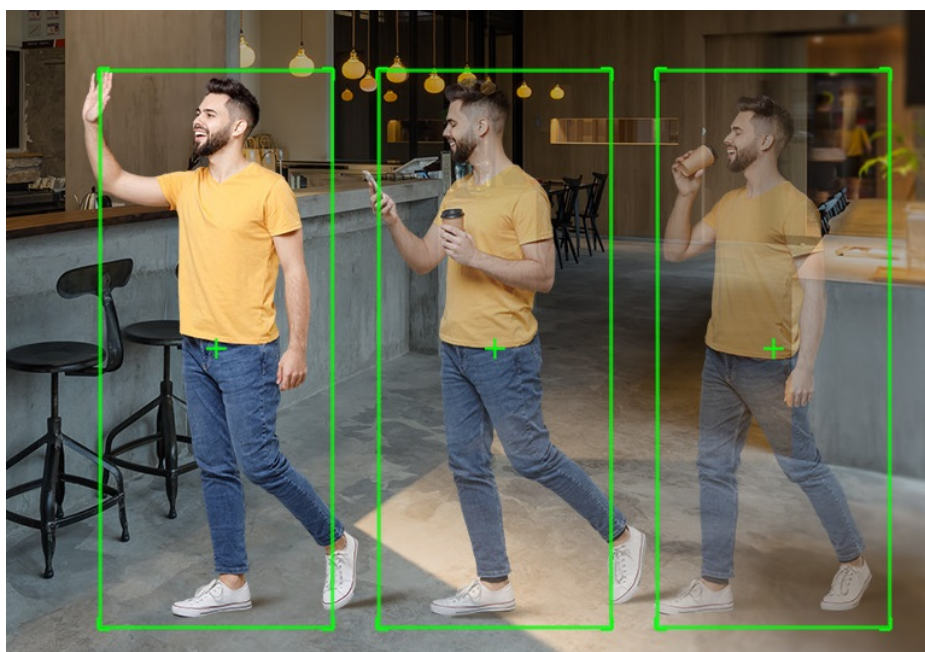

36 měs.

Stav:

Nové zboží

Popis

IP kamera Dahua SD-H4C-0400 - vždy ve střehu, i přes smartphone

IP síťová kamera Dahua SD-H4C-0400 s výkonným snímačem a vysokým rozlišením, se kterou uvidíte vše jasně a čistě. Díky **pokročilemu režimu nočního vidění a IR přísvitu** je vhodná pro monitoring i ve večerních hodinách a je ideálním partnerem pro zabezpečení vnitřního prostoru. **4Mpx IP kamera** zajistí čistý obraz s řadou detailů a díky **otočné konstrukci** zachytí celý prostor bez slepých míst.

Pomocí aplikace můžete kontrolovat pohyb hlavy kamery, takže máte přehled o celé sledované místnosti. **Kamera Dahua SD-H4C-0400B** slouží pro detekci osob a **v reálném čase posílá upozornění na propojení smartphone**, pokud dojde k aktivitě.

Samozřejmostí je **funkce sledování trasy**, takže pohyb detekovaného člověka máte po celou dobu ve snímáči kamery. Pro zajištění soukromí můžete **v mobilní aplikaci zapnout privátní režim**. Aplikace ve smartphonu vám poslouží rovněž pro komunikaci. Skrze zabudovaný **reproduktor a mikrofon** zůstanete v kontaktu s rodinou nebo zaměstnanci, ať už jste