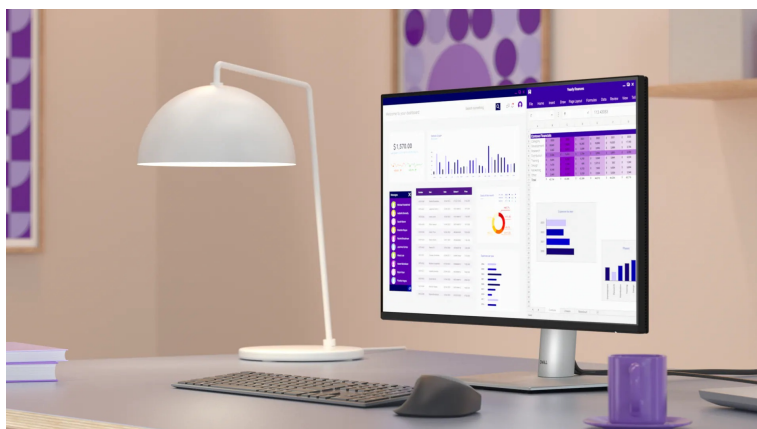

Popis

Dell Professional P2425H - vysoká produktivita s ochranou očí

S monitorem **Dell Professional P2425H** se můžete pustit do náročné práce a dokončit všechny projekty. Nabízí **24palcový displej**, který vám na komfortní ploše zprostředkuje aplikace, tabulky, dokumenty i multimediální obsah.

Díky rozlišení **Full HD** je obraz ostrý, jasný a vhodný pro široké spektrum činností - od tvorby tabulek a dokumentů až po činnost s aplikacemi nebo grafikou. Technologie **IPS panelu** zajišťuje **široké pozorovací úhly**, díky čemuž si obsah s bohatými barvami užijete bez zkreslení i při pohledu ze stran.

Displej pak pokrývá **99 % sRGB barevné palety**. K dispozici máte pestrou nabídku konektorů pro připojení příslušenství a zvýšení produktivity. Při dlouhodobé činnosti jistě oceníte **technologie ComfortView Plus** pro snížení intenzity modrého světla a celodenní **ochranu očí**.

Dell Professional P2425H

LED monitor s úhlopříčkou **23,8"** disponující Full HD rozlišením **1920 × 1080** obrazových bodů s poměrem stran **16 : 9**. Nabízí jas **250 cd/m²**, kontrastní poměr **1500 : 1**, dobu odezvy **8 ms** a pokrytí **99 % sRGB** barevné palety. Pozorovací úhly **178° horizontálně i vertikálně** zaručí skvělou viditelnost z jakéhokoliv úhlu. K dispozici jsou také **tři porty USB 3.0** a port **USB-C**, který umožňuje napájení připojených zařízení až do 15 W. Potěší také výškově nastavitelný stojan a funkce **Pivot**, která umožňuje otočení obrazovky o 90°.