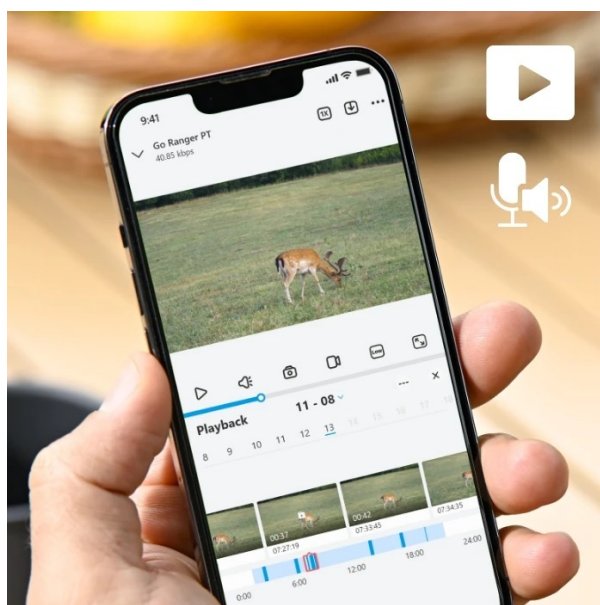

### Zaostřeno na zvěř - Reolink Go Series G450

**Unikátní IP kamera Reolink Go Series G450** pro sledování divoké zvěře v přírodě, hospodářských zvířat na farmě nebo ranči. **Konstrukce umožňuje otáčení a naklápění** díky čemuž zachytí rozmanité záběry a klíčové oblasti, kde se zvířata pohybují. Model podporuje ostré záběry i v **režimu nočního vidění**. Je vybavena výkonným snímačem, který je doplněn **infračervenými LED diodami bez svitu**, takže zvířata nejsou za tmy rušena.

**Kamera Reolink Go Series G450** díky režimu **inteligentní detekce** rozpozná rozmanité zvířecí druhy od ostatních objektů. Pořízené záběry pak bleskurychle odesílá formou notifikací. Skrze **aplikaci Reolink** můžete živě pozorovat zvířata v jejich přirozeném prostředí, ať už jste kdekoli.

Kamera Reolink Go Series G450 podporuje **dva režimy - obrazu a videa**. V režimu obrazu vám **výkonný 4K snímač** poskytne špičkovou kvalitu fotografií při detekci pohybu a z množství fotografií ponechá ty nejlepší. V režimu videa se uplatní **zabudovaný mikrofon a reproduktor** pro pořizování až 5minutových záznamů se zvukem.