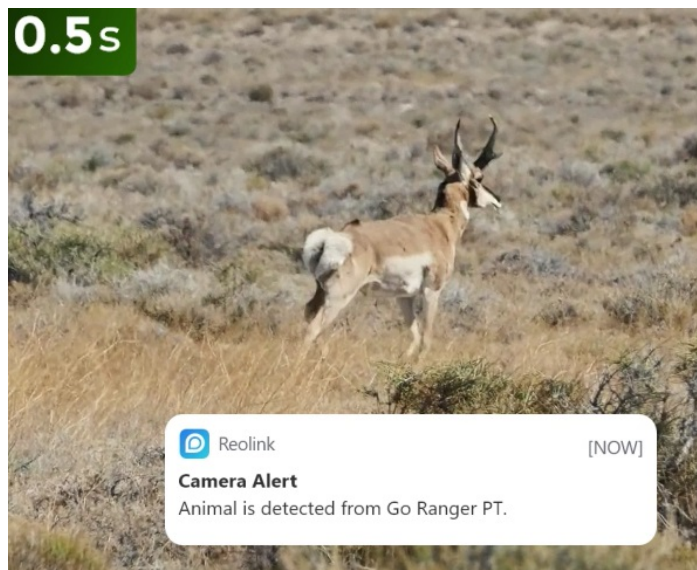

### Zaostřeno na zvěř - Reolink Go Series G450

**Unikátní IP kamera Reolink Go Series G450** pro sledování divoké zvěře v přírodě, hospodářských zvířat na farmě nebo ranči. **Konstrukce umožňuje otáčení a naklápění** díky čemuž zachytí rozmanité záběry a klíčové oblasti, kde se zvířata pohybují. Model podporuje ostré záběry i v **režimu nočního vidění**. Je vybavena výkonným snímačem, který je doplněn **infračervenými LED diodami bez svitu**, takže zvířata nejsou za tmy rušena.

**Kamera Reolink Go Series G450** díky režimu **inteligentní detekce** rozpozná rozmanité zvířecí druhy od ostatních objektů. Pořízené záběry pak bleskurychle odesílá formou notifikací. Skrze **aplikaci Reolink** můžete živě pozorovat zvířata v jejich přirozeném prostředí, ať už jste kdekoli.

Kamera Reolink Go Series G450 podporuje **dva režimy - obrazu a videa**. V režimu obrazu vám **výkonný 4K snímač** poskytne špičkovou kvalitu fotografií při detekci pohybu a z množství fotografií ponechá ty nejlepší. V režimu videa se uplatní **zabudovaný mikrofon a reproduktor** pro pořizování až 5minutových záznamů se zvukem.

### Instalace v divočině? Žádný problém

Kamera Reolink Go Series G450 podporuje **bezdrátové připojení k mobilní síti 4G/LTE** a napájení pomocí solárního panelu. **Provoz je tak šetrný, udržitelný** a nevyžaduje vaše výjezdy k výměně baterie. Díky **solárnímu napájení** je zajištěn nepřetržitý chod. Nastavitelný držák lze upravit tak, aby plocha absorbovala maximum slunečního světla. Samozřejmostí je pevná konstrukce se **stupněm krytí IP65**, která odolá vnějším povětrnostním vlivům.