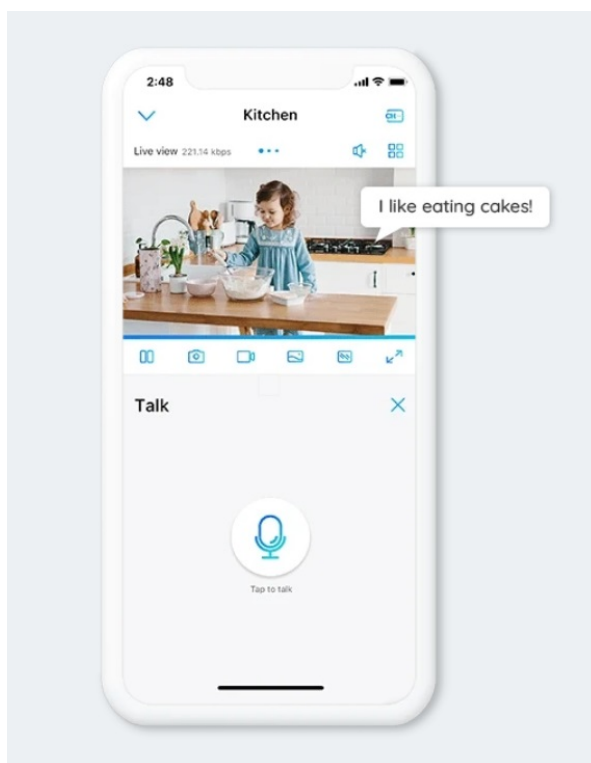

Popis

Reolink E Series E340 - spusťte ochranný monitoring ve své domácnosti

IP kamera Reolink E Series E340 se stane vaším rozšířeným zrakem v domácnosti. Konstrukce umožňuje natáčení a otáčení v bohatých úhlech, takže pohodlně zachytí veškeré dění kolem. Ve spojení s **8Mpx Ultra HD snímačem CMOS** zaznamená dění jasně a ostře. Ať už tedy po době pobíhá váš domácí mazlíček nebo ratolest, díky širokým obzorům bude vždy pod dozorem.

Kamera Reolink E Series E340 dokáže **detekovat osoby i zvířata** od dalších předmětů, a tak efektivně předcházet

falešným alarmům. **Bezdrátové připojení pomocí Wi-Fi** je rychlé a jednoduché. Součástí výbavy je rovněž **zabudovaný mikrofon a reproduktor** pro obousměrnou komunikaci přes kameru. Tento model nabízí také funkci **3x zoomu pro přiblížení**.

Samozřejmostí je také **funkce nočního vidění** a možnost sledování na dálku skrze **smartphone, tablet nebo PC**, ať už jste kdekoli. Díky **notifikacím o pohybu v reálném čase** můžete jednoduše zkontrolovat, jestli už dítě přišlo ze školy, zda mazlíček netropí nějakou neplechu apod.

Reolink E Series E340

8megapixelová IP kamera typu **cube** nabízí snímač **1/2,8" CMOS** s rozlišením **3840 × 2160** obrazových bodů a úhlem záběru **48-98°** (horizontálně). V případě zhoršených světelných podmínek či tmy je přítomen IR přísvit do vzdálenosti **až 12 m**. Připojení lze jednoduše realizovat pomocí **RJ-45 portu** nebo **Wi-Fi (802.11a/b/g/n)**. Díky **aplikaci Reolink** lze sledovat dění v domácnosti či jiných prostorech **24 hodin denně, 7 dní v týdnu** odkudkoli skrze váš smartphone. Kamera navíc disponuje zabudovaným mikrofonom a reproduktorem.