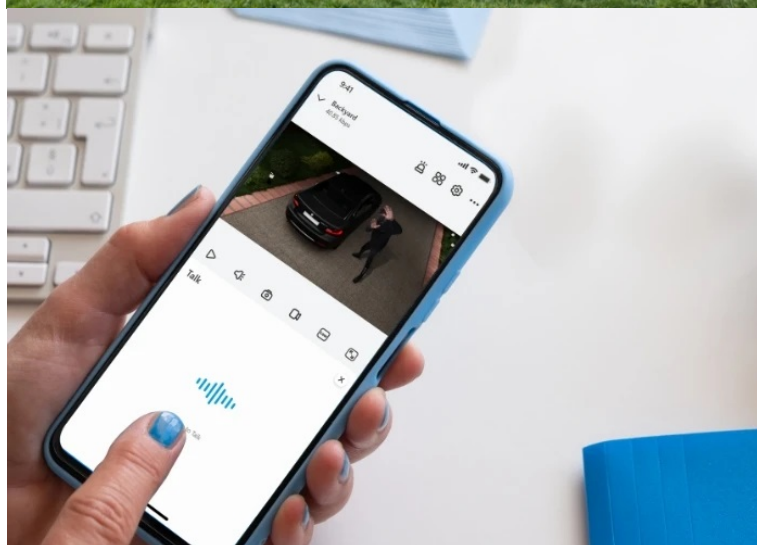

### Zůstaňte propojeni se svou domácností - Reolink Argus Series B340

**5Mpx IP kamera Reolink Argus Series B340**, se kterou budete mít vždy kontakt s domovem. Tento model podporuje **dvoupásmové Wi-Fi připojení**, takže se můžete spolehnout na stabilní a bezproblémový on-line provoz. **Pásmo 2,4 GHz** podporuje komfortní pokrytí signálem, a to i přes stěny. **5GHz pásmo** zase přináší větší šířku a rychlost.

**Rozlišení 5Mpx** zajistí detailní a ostré snímky ve dne i v noci. **Technologie detekce** umí inteligentně zpracovat obraz osob, vozidel nebo domácích zvířat, a tak zachytí pohyb spolehlivě, ale současně bez zbytečných poplachů. V případě zaznamenání nebezpečného pohybu však **aktivuje bodová světla a sirénu**. Pro ještě výraznější varování je kamera **Reolink Argus Series B340** vybavena **integrováním reproduktorem a mikrofonom** pro obousměrnou komunikaci.

Součástí balení je držák, instalační materiál a nabíjecí USB-C kabel.

- Vysoce kvalitní obraz s rozlišením 5 Mpx
- Účinná kompresní technologie H.265
- PIR detekce pohybu
- Detekce osob, zvířat a vozidel
- Slot pro paměťovou kartu microSD s kapacitou až 128 GB
- Bezdrátové připojení Wi-Fi (802.11a/b/g/n)
- Vestavěná baterie s kapacitou 6000 mAh
- Integrovaný mikrofon a reproduktor
- Kompatibilní s Google Assistant a Amazon Alexa
- Odolnost vůči vodě a prachu (IP66)
- Mobilní aplikace v češtině