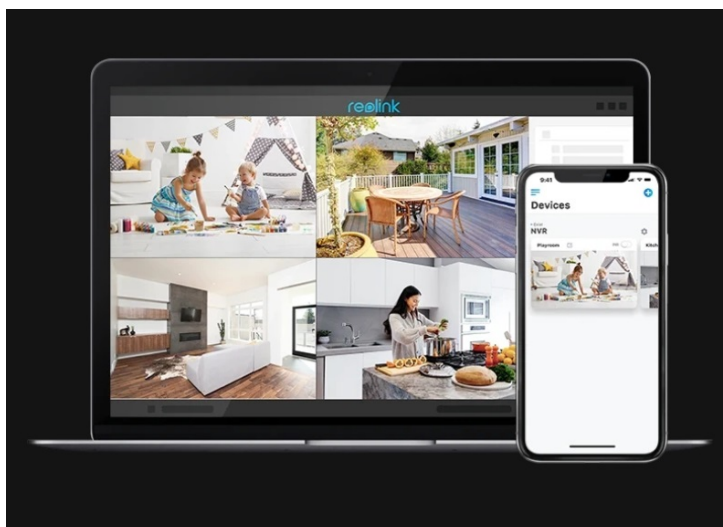

Samozřejmostí je výbava pro noční monitoring v podobě **IR přísvitu**, respektive **bílého LED přísvitu** pro barevné noční záběry. Díky **zabudovanému mikrofonu a reproduktoru** umožňuje Reolink P344 snadnou komunikaci na dálku – například s donáškovou službou. Model **Reolink P344** podporuje **technologii PoE** pro rychlou a jednoduchou instalaci, napájení a přenos dat pomocí jediného kabelu.