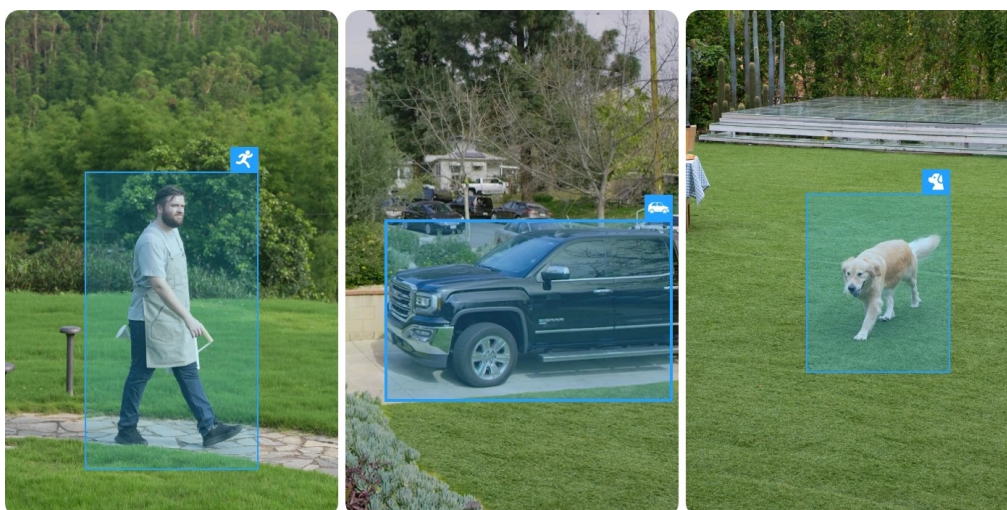

### Reolink Lumus Series E430 - strážte prostor ve svojí kapse

**IP kamera Reolink Lumus Series E430** pro zabezpečení venkovního prostoru. Umožní vám zachytit obraz čistě a s vysokou mírou detailů díky **CMOS snímači s 2K rozlišením**. Podporuje plnobarevné denní i noční vidění, a tak je tento model ideální pro monitoring v **režimu 24/7**.

Pokročilá inteligentní detekce s algoritmy umělé inteligence dokáže efektivně rozlišit osoby, vozila a zvířata od dalších objektů. Díky tomu předchází falešným poplachům a poskytuje informace o důležitém narušení prostoru. Připojení skrze **dvoupásmovou Wi-Fi** zajistí flexibilitu a stabilitu provozu.

**Kamera Reolink Lumus Series E430** podporuje varování nezvaného návštěvníka jak pomocí sirény, tak reflektoru. Potenciální hrozbu tak lze odradit vizuálními i zvukovými prvky. Součástí výbavy je rovněž **zabudovaný mikrofon a reproduktor**, díky čemuž vám umožní obousměrnou komunikaci v reálném čase a snadnou kontrolu doručovaného balíčku

nebo pozdravení přátel či jiné blízké osoby.

Pro potřeby venkovní instalace je **IP kamera Reolink Lumus Series E430** vybavena odolným krytem se **stupněm krytí IP65**. Díky tomu je zajištěna ochrana proti vnějším povětrnostním vlivům, dešti nebo sněhu. Pomocí **aplikace pro mobilní zařízení** obdržíte notifikace v reálném čase, můžete sledovat živé dění, ať už jste kdekoli, přizpůsobit oblast pro detekci pohybu a další funkce.