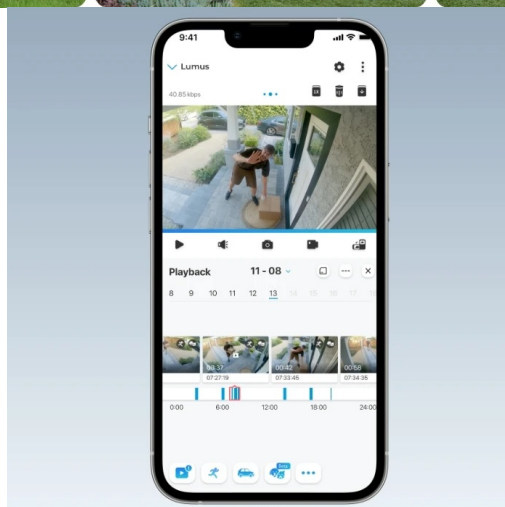

### Reolink Lumus Series E430 - strážte prostor ve svojí kapse

**IP kamera Reolink Lumus Series E430** pro zabezpečení venkovního prostoru. Umožní vám zachytit obraz čistě a s vysokou mírou detailů díky **CMOS snímači s 2K rozlišením**. Podporuje plnobarevné denní i noční vidění, a tak je tento model ideální pro monitoring v **režimu 24/7**.

Pokročilá inteligentní detekce s algoritmy umělé inteligence dokáže efektivně rozlišit osoby, vozila a zvířata od dalších objektů. Díky tomu předchází falešným poplachům a poskytuje informace o důležitém narušení prostoru. Připojení skrze **dvoupásmovou Wi-Fi** zajistí flexibilitu a stabilitu provozu.

nebo pozdravení přátel či jiné blízké osoby.

Pro potřeby venkovní instalace je **IP kamera Reolink Lumus Series E430** vybavena odolným krytem se **stupněm krytí IP65**. Díky tomu je zajištěna ochrana proti vnějším povětrnostním vlivům, dešti nebo sněhu. Pomocí **aplikace pro mobilní zařízení** obdržíte notifikace v reálném čase, můžete sledovat živé dění, ať už jste kdekoli, přizpůsobit oblast pro detekci pohybu a další funkce.

## Reolink Lumus Series E430

**4megapixelová IP** kamera typu bullet nabízí snímač **1/2,7" CMOS** s rozlišením **2560 × 1440** obrazových bodů a úhel záběru **107° (horizontálně)**. Video ve vysoké kvalitě zaručí také při nočních záběrech díky **IR a LED přísvitu** do vzdálenosti až **10 m**. Připojení lze jednoduše realizovat bezdrátově pomocí **Wi-Fi**. Díky **aplikaci Reolink** lze sledovat dění **24 hodin denně, 7 dní v týdnu** odkudkoli skrze váš smartphone. Kamera navíc disponuje zabudovaným **mikrofonem a reproduktorem** a je odolná vůči nepříznivým vlivům počasí dle certifikace **IP65**.