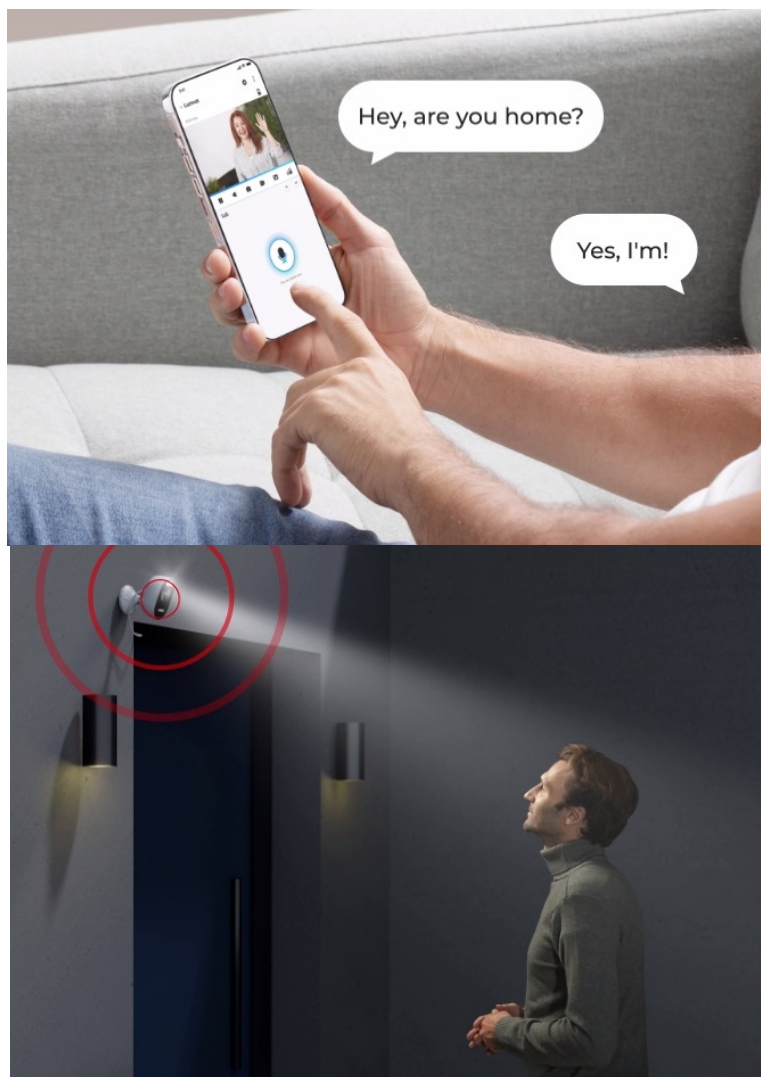

### Reolink Lumus Series E430 - strážte prostor ve svojí kapse

**IP kamera Reolink Lumus Series E430** pro zabezpečení venkovního prostoru. Umožní vám zachytit obraz čistě a s vysokou mírou detailů díky **CMOS snímači s 2K rozlišením**. Podporuje plnobarevné denní i noční vidění, a tak je tento model ideální pro monitoring v **režimu 24/7**.

Pokročilá inteligentní detekce s algoritmy umělé inteligence dokáže efektivně rozlišit osoby, vozila a zvířata od dalších objektů. Díky tomu předchází falešným poplachům a poskytuje informace o důležitém narušení prostoru. Připojení skrze **dvoupásmovou Wi-Fi** zajistí flexibilitu a stabilitu provozu.

**Kamera Reolink Lumus Series E430** podporuje varování nezvaného návštěvníka jak pomocí sirény, tak reflektoru. Potenciální hrozbu tak lze odradit vizuálními i zvukovými prvky. Součástí výbavy je rovněž **zabudovaný mikrofon a reproduktor**, díky čemuž vám umožní obousměrnou komunikaci v reálném čase a snadnou kontrolu doručovaného balíčku

nebo pozdravení přátel či jiné blízké osoby.

Pro potřeby venkovní instalace je **IP kamera Reolink Lumus Series E430** vybavena odolným krytem se **stupněm krytí IP65**. Díky tomu je zajištěna ochrana proti vnějším povětrnostním vlivům, dešti nebo sněhu. Pomocí **aplikace pro mobilní zařízení** obdržíte notifikace v reálném čase, můžete sledovat živé dění, ať už jste kdekoli, přizpůsobit oblast pro detekci pohybu a další funkce.