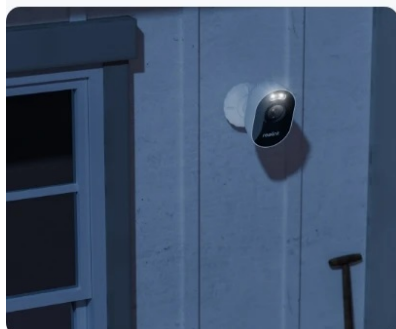

### Reolink Lumus Series E430 - strážte prostor ve svojí kapse

**IP kamera Reolink Lumus Series E430** pro zabezpečení venkovního prostoru. Umožní vám zachytit obraz čistě a s vysokou mírou detailů díky **CMOS snímači s 2K rozlišením**. Podporuje plnobarevné denní i noční vidění, a tak je tento model ideální pro monitoring v **režimu 24/7**.

Pokročilá inteligentní detekce s algoritmy umělé inteligence dokáže efektivně rozlišit osoby, vozila a zvířata od dalších objektů. Díky tomu předchází falešným poplachům a poskytuje informace o důležitém narušení prostoru. Připojení skrze **dvoupásmovou Wi-Fi** zajistí flexibilitu a stabilitu provozu.

**Kamera Reolink Lumus Series E430** podporuje varování nezvaného návštěvníka jak pomocí sirény, tak reflektoru. Potenciální hrozbu tak lze odradit vizuálními i zvukovými prvky. Součástí výbavy je rovněž **zabudovaný mikrofon a reproduktor**, díky čemuž vám umožní obousměrnou komunikaci v reálném čase a snadnou kontrolu doručovaného balíčku

nebo pozdravení přátel či jiné blízké osoby.

Pro potřeby venkovní instalace je **IP kamera Reolink Lumus Series E430** vybavena odolným krytem se **stupněm krytí IP65**. Díky tomu je zajištěna ochrana proti vnějším povětrnostním vlivům, dešti nebo sněhu. Pomocí **aplikace pro mobilní zařízení** obdržíte notifikace v reálném čase, můžete sledovat živé dění, ať už jste kdekoli, přizpůsobit oblast pro detekci pohybu a další funkce.