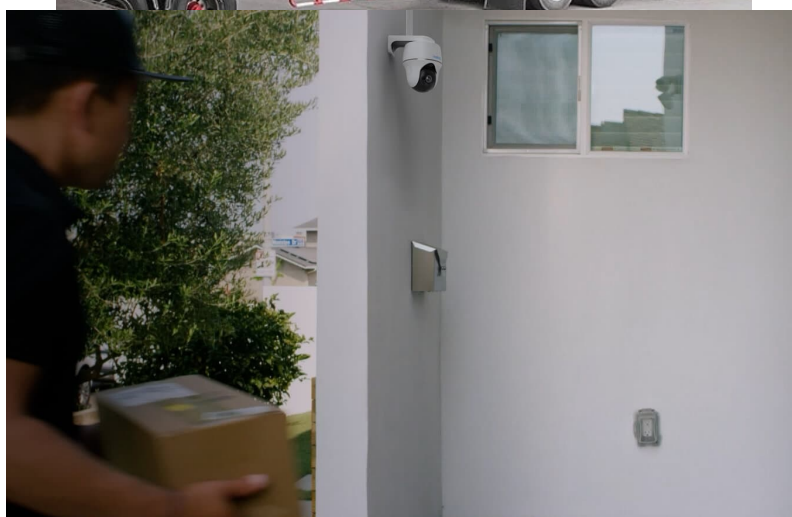

### Reolink Go Series G430 - mějte přehled o veškerém dění

**IP kamera Reolink Go Series G430** se vyznačuje bohatými možnostmi chytrého monitoringu. Díky moderním technologiím dokáže efektivně analyzovat osoby, vozidla a s přesnou detekcí snižuje množství falešných poplachů.

**Zabudovaný mikrofon a reproduktor** přináší obousměrnou komunikaci, což oceníte jak při doručování balíků, nákupů až domů, tak při návštěvě přátel, které můžete pozdravit. **Rozlišení 4Mpx** zachycuje jasné a ostré záběry se všemi potřebnými detaily.

Komfortní záznamy a pohled získáte nejenom ve dne, ale také v noci. **IP kamera Reolink Go Series G430** disponuje **IR LED diodami** pro vysokou kvalitu nočního vidění ve venkovních prostorech. O napájení se stará **dobíjecí baterie s kapacitou 6000 mAh**, případně solární panel, který lze dokoupit samostatně. Provoz je tak **šetrný k životnímu prostředí**.