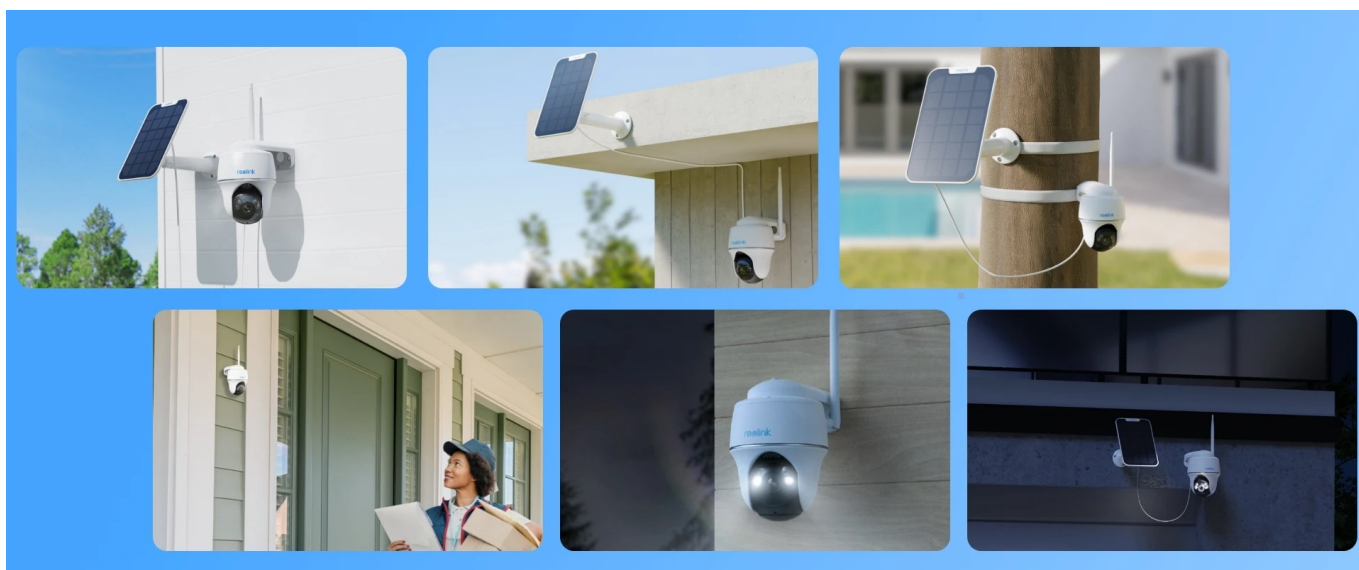

24 měs.

Stav:

Nové zboží

Popis

Reolink Argus Series B430 - spolehlivý strážce vašeho prostoru

Bezpečnostní kamera Reolink Argus Series B430 s provozem na baterii, ale také s **podporou solárního napájení**. Umožní vám sledovat širokou plochu v **rozlišení 2K+** a ve vysoké kvalitě barevného vidění ve dne i v noci. Díky chytrým funkcím efektivně zabezpečíte váš prostor. Patří sem například **detekce pomocí AI**, které spolehlivě **rozpozná osoby, vozidla i zvířata**.

V případě detekce pak okamžitě obdržíte oznámení, ať už jste kdekoli. Samozřejmostí je také **funkce aktivního odstrašení** pomocí silných světlených reflektorů a sirény – kombinace, která nezvaného návštěvníka v každém případě rozhodí. Pro odstrašení můžete využít také **integrováný reproduktor a mikrofon** pro obousměrnou komunikaci. Kamera **Reolink Argus Series B430** podporuje bezplatnou **aplikaci Reolink** pro mobilní zařízení a PC software.

S takovou pomocí můžete přijímat notifikace o detekci v reálném čase, sledovat dění živě ze svého telefonu nebo notebooku, přehrávat záznamy a provádět další úkony. **IP kamera Reolink Argus Series B430** umožňuje připojení pomocí **dvoupásmové Wi-Fi**. Díky tomu je zajištěn silný signál a stabilní konektivita. Mezi další přednosti patří provoz jak na dobíjecí baterii, tak na solární panel (není součástí balení).