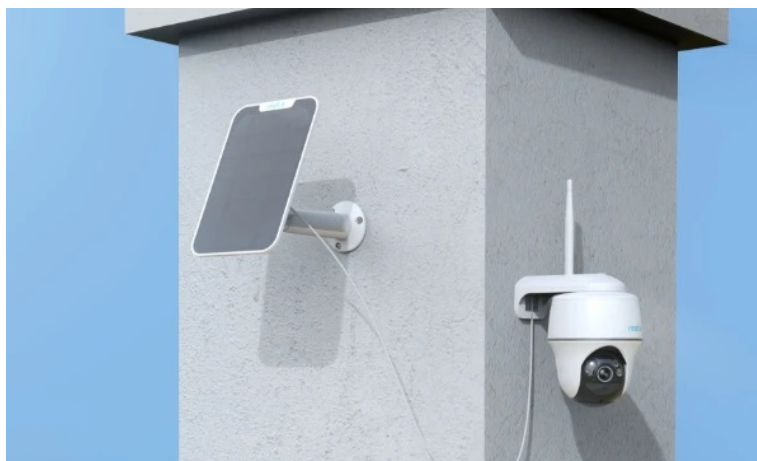

24 měs.

Stav:

Nové zboží

Popis

Reolink Argus Series B430 - spolehlivý strážce vašeho prostoru

Bezpečnostní kamera Reolink Argus Series B430 s provozem na baterii, ale také s **podporou solárního napájení**. Umožní vám sledovat širokou plochu v **rozlišení 2K+** a ve vysoké kvalitě barevného vidění ve dne i v noci. Díky chytrým funkcím efektivně zabezpečíte váš prostor. Patří sem například **detekce pomocí AI**, které spolehlivě **rozpozná osoby, vozidla i zvířata**.

V případě detekce pak okamžitě obdržíte oznámení, ať už jste kdekoli. Samozřejmostí je také **funkce aktivního odstrašení** pomocí silných světlených reflektorů a sirény – kombinace, která nezvaného návštěvníka v každém případě rozhodí. Pro odstrašení můžete využít také **integrováný reproduktor a mikrofon** pro obousměrnou komunikaci. Kamera **Reolink Argus Series B430** podporuje bezplatnou **aplikaci Reolink** pro mobilní zařízení a PC software.

S takovou pomocí můžete přijímat notifikace o detekci v reálném čase, sledovat dění živě ze svého telefonu nebo notebooku, přehrávat záznamy a provádět další úkony. **IP kamera Reolink Argus Series B430** umožňuje připojení pomocí **dvoupásmové Wi-Fi**. Díky tomu je zajištěn silný signál a stabilní konektivita. Mezi další přednosti patří provoz jak na dobíjecí baterii, tak na solární panel (není součástí balení).

- Vysoce kvalitní obraz s rozlišením 5 Mpx
- Účinná kompresní technologie H.265
- IR přísvit do vzdálenosti až 10 m
- PIR detekce pohybu
- Detekce osob, zvířat a vozidel
- Bezdrátové připojení Wi-Fi (802.11a/b/g/n)
- Vestavěná baterie s kapacitou 6000 mAh
- Slot pro paměťovou kartu microSD s kapacitou až 128 GB
- Integrovaný mikrofon a reproduktor pro obousměrnou komunikaci
- 10násobný digitální zoom
- Odolnost vůči vodě a prachu (IP64)
- Otáčení 355°, otáčení 140°
- Mobilní aplikace v češtině