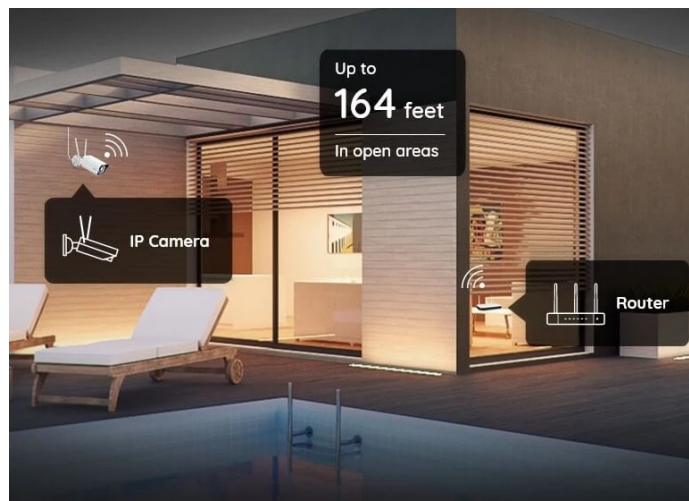

Popis

Reolink W320 - zabezpečení, které nikdy nemusí spát

IP kamera Reolink W320 s pokročilým systémem detekce, díky čemuž efektivně **předchází falešným alarmům** a dokáže rozpoznat osoby a vozidla od běžných objektů. **5Mpx bezpečnostní kamera Reolink W320** produkuje jasný a ostrý obraz při živém vysílání. Viditelně zachytí potřebné detaily a poskytne vám důležité informace jak ve formě fotografií, tak záznamů.

Uplatní se také v nočních hodinách a záznamy uprostřed noci osvětlí pomocí **infračervených LED diod**. Je tak ideální pro monitoring venkovního prostoru, jako jsou verandy, pergoly apod. Pro **bezdrátové připojení** kamery Reolink W320 slouží **dvoupásmová Wi-Fi**.

To usnadňuje instalaci venku i uvnitř bez nevzhledné kabeláže. Podpora **aplikace Reolink** vám umožní kameru **Reolink W320** propojit se smartphonem a mít vzdálený přístup a dohled nad děním v domácnosti odkudkoli. Na smartphone obdržíte **upozornění v reálném čase, živý obraz i zvukový záznam, snadné přehrávání** nebo možnost nastavit zóny pohybu.

Reolink W320

5megapixelová IP kamera typu **bullet** nabízí snímač **1/2,7" CMOS** s rozlišením **2560 × 1920** obrazových bodů s úhlem záběru **80°** (horizontálně). V případě zhoršených světelných podmínek či tmy je přítomen IR přísvit do vzdálenosti **až 30 m**. Připojení lze jednoduše realizovat pomocí **RJ-45 portu**, nebo bezdrátově pomocí **Wi-Fi**. Díky **aplikaci Reolink** lze sledovat dění v domácnosti či jiných prostorech **24 hodin denně, 7 dní v týdnu** odkudkoli skrze váš smartphone. Kamera navíc disponuje zabudovaným mikrofonem. Díky voděodolnosti dle **IP67** nabízí jak vnitřní, tak i venkovní možnost použití.