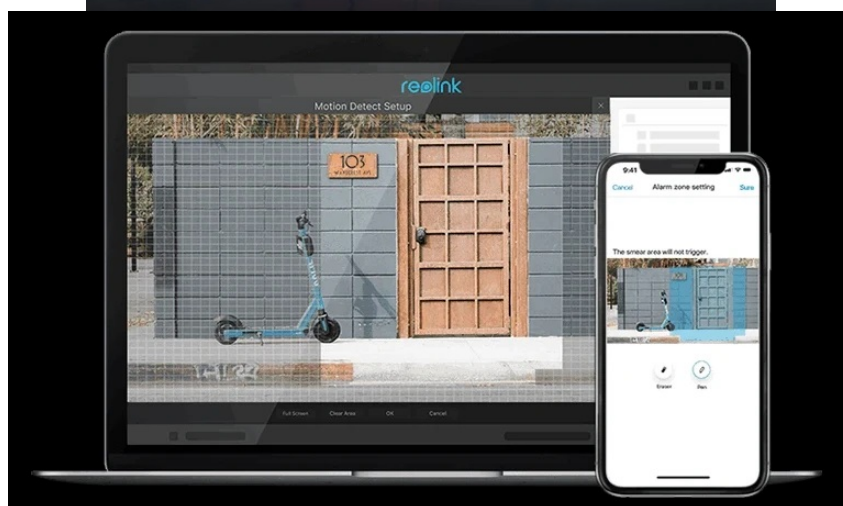

Popis

Reolink W320 - zabezpečení, které nikdy nemusí spát

IP kamera Reolink W320 s pokročilým systémem detekce, díky čemuž efektivně **předchází falešným alarmům** a dokáže rozpoznat osoby a vozidla od běžných objektů. **5Mpx bezpečnostní kamera Reolink W320** produkuje jasný a ostrý obraz při živém vysílání. Viditelně zachytí potřebné detaily a poskytne vám důležité informace jak ve formě fotografií, tak záznamů.

Uplatní se také v nočních hodinách a záznamy uprostřed noci osvětlí pomocí **infračervených LED diod**. Je tak ideální pro monitoring venkovního prostoru, jako jsou verandy, pergoly apod. Pro **bezdrátové připojení** kamery Reolink W320 slouží **dvoupásmová Wi-Fi**.

To usnadňuje instalaci venku i uvnitř bez nevzhledné kabeláže. Podpora **aplikace Reolink** vám umožní kameru **Reolink W320** propojit se smartphonem a mít vzdálený přístup a dohled nad děním v domácnosti odkudkoli. Na smartphone obdržíte **upozornění v reálném čase, živý obraz i zvukový záznam, snadné přehrávání** nebo možnost nastavit zóny pohybu.

Reolink W320

5megapixelová IP kamera typu **bullet** nabízí snímač **1/2,7" CMOS** s rozlišením **2560 × 1920** obrazových bodů s úhlem záběru **80°** (horizontálně). V případě zhoršených světelných podmínek či tmy je přítomen IR přísvit do vzdálenosti **až 30 m**. Připojení lze jednoduše realizovat pomocí **RJ-45 portu**, nebo bezdrátově pomocí **Wi-Fi**. Díky **aplikaci Reolink** lze sledovat dění v domácnosti či jiných prostorech **24 hodin denně, 7 dní v týdnu** odkudkoli skrze váš smartphone. Kamera navíc disponuje zabudovaným mikrofonem. Díky voděodolnosti dle **IP67** nabízí jak vnitřní, tak i venkovní možnost použití.