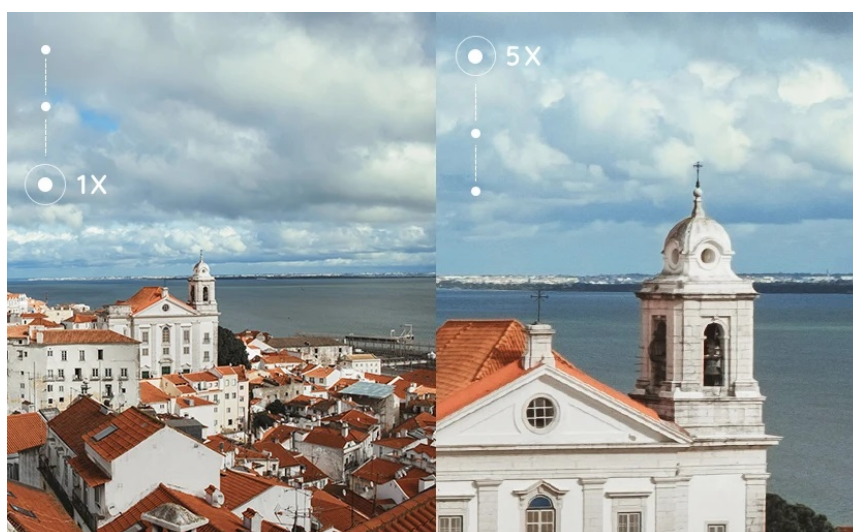

Výkonný **snímač CMOS s rozlišením 3840 × 2160 px** se postará o kvalitní obraz s vysokou mírou ostrých a dobře viditelných detailů. Díky funkci **5x optického zoomu** vám umožní důležité záběry přiblížit a lépe pokrýt. Pomocí **aplikace Reolink** venkovní IP kameru **Reolink P430** propojíte se smartphonem a můžete v reálném čase sledovat dění v daném prostoru, získávat notifikace o narušení nebo třeba nastavit zóny pohybu.

Reolink P430

8megapixelová IP kamera typu **bullet** nabízí snímač **1/2,8" CMOS** s rozlišením **3840 × 2160** obrazových bodů s úhlem záběru **105-31°** (horizontálně) a **5násobný optický zoom**. V případě zhoršených světelných podmínek či tmy je přítomen **IR přísvit** do vzdálenosti až 30 m a **bílý LED přísvit**. Připojení lze jednoduše realizovat pomocí **RJ-45 portu**. Díky **aplikaci Reolink** lze sledovat dění v domácnosti či jiných prostorech **24 hodin denně, 7 dní v týdnu** odkudkoli skrze váš smartphone. Kamera navíc disponuje zabudovaným **mikrofonem a reproduktorem**. Díky voděodolnosti dle **IP67** nabízí jak vnitřní, tak i venkovní možnost použití.

- Vysoce kvalitní obraz s rozlišením 8 Mpx
- Účinná kompresní technologie H.265
- IR a bílý LED přísvit
- Detekce pohybu, osob, zvířat a vozidel
- Slot pro paměťovou kartu microSD s kapacitou až 256 GB
- Objektiv s varifokální ohniskovou vzdáleností 2,7 až 13,5 mm
- 5× optický zoom
- Integrovaný mikrofon a reproduktor
- Zvukový alarm (siréna) a světelná signalizace při detekci pohybu
- Odolnost vůči vodě a prachu (IP67)
- Mobilní aplikace v češtině