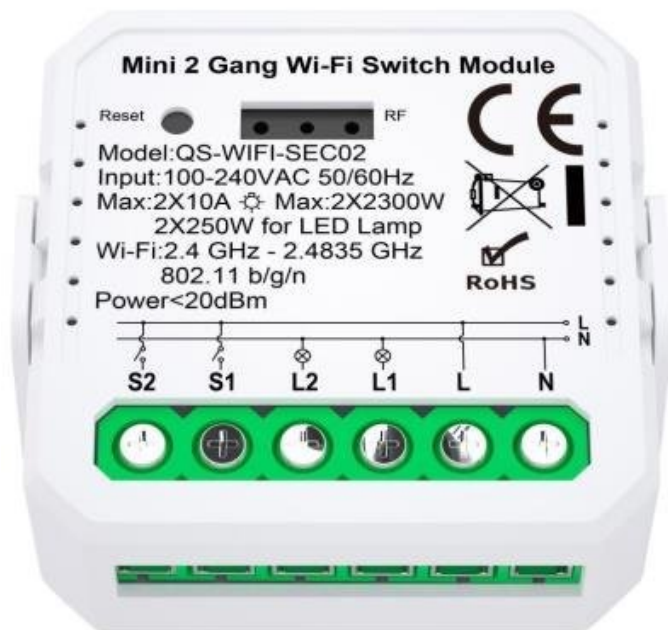

IMMAX NEO LITE SMART KONTROLER V7

Cena celkem:

406 Kč

(bez DPH: 336 Kč)

Běžná cena:

447 Kč

Ušetříte:

41 Kč

Kód zboží:

ELIIMM1024

Part No.:

07571L

Záruka:

24 měs.

Stav:

Nové zboží

Popis

IMMAX NEO LITE Smart kontroler V7

Speciální ovladač pro **ovládání světelných zdrojů** systému IMMAX NEO LITE komunikující pomocí bezdrátové technologie **Wi-Fi**. Ovladačem je možné stmívat či vypínat, díky tomu můžete mít osvětlení v domácnosti kdykoliv pod kontrolou a stát se tak „pánem světla“. Samozřejmostí je ochrana proti přepětí, přehřátí i přetížení. Kontroler je kompatibilní s iOS, Android, Amazon Alexa, Apple Siri zkratky, Google Assistant a systémem Lidl.

Maximální zatížení: 2 × 2300 W (2 × 250 W pro LED osvětlení)

Maximální proud: 2 × 10 A

Napájení: AC 120–240 V

Rozměry: 40 × 40 × 18 mm (bez držáku), 44 × 44 × 23 mm (s držákem)

Stupeň krytí: IP20

Barva: bílá