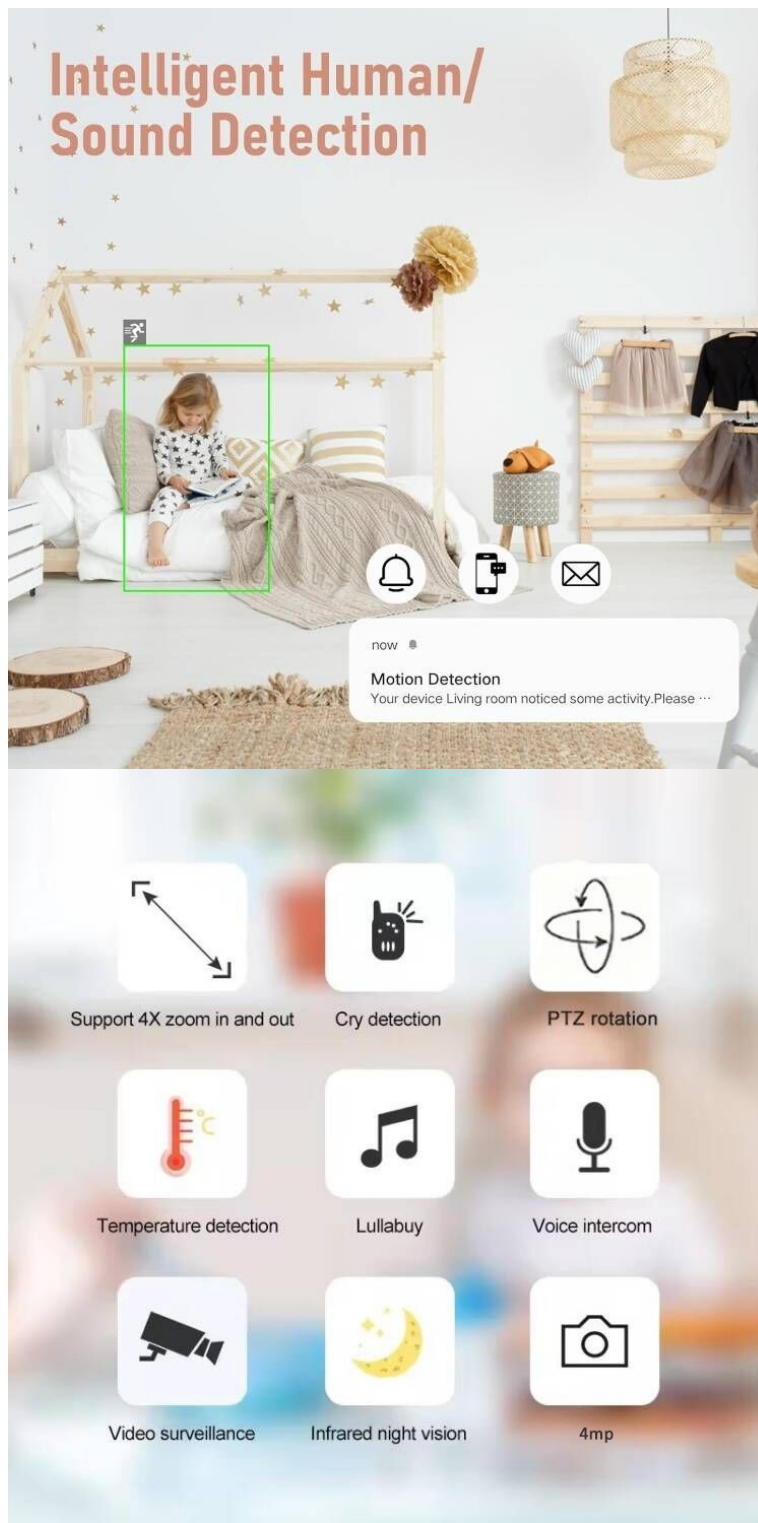

## IMMAX NEO LITE Smart Security BABY - střeží život, na kterém vám záleží

**Chytrá kamera IMMAX NEO LITE Smart Security BABY** pro zabezpečení vnitřních prostor, ideálně dětského pokojíčku. Díky **otočné konstrukci** dokáže efektivně monitorovat rozlehlý prostor. Mezi funkce patří samozřejmě **detekce pohybu a zvuku**, respektive pláče, **teploměr** nebo **vlhkoměr**, takže máte jistotu, že vaše malá ratolest spí v optimálních podmínkách.

## PLAY LULLABY REMOTELY

Built-in 5 popular/classic Lullaby, Remotely choose a soft songs help you soothe your baby to sleep

S usmáním miminka vám pomůže jedna z **5 ukolébavek**. Samozřejmostí je podpora **bezdrátového připojení pomocí Wi-Fi** a konektivita se smartphonem. V mobilním zařízení máte přístup k **nastavení a ovládní kamery, pořizován záznamů, fotografií, vzdálený přístup** apod.

### IMMAX NEO LITE Smart Security BABY

Chytrá vnitřní bezpečnostní kamera do **dětského pokoje** disponuje otočným mechanismem pro **monitorování v zorném úhlu 360°**. Snímač nabízí rozlišení **4 Mpx** a je schopný snímat video v rozlišení 2560 × 1440 bodů. Pro případ zhoršených světelných podmínek je přítomen **IR přísvit** do vzdálenosti **až 5 m**. Součástí kamery je integrovaný **reproduktor a mikrofon**, který umožní kvalitní oboustrannou komunikaci. Připojení lze jednoduše realizovat bezdrátově skrze **Wi-Fi**. Propojení kamery pomocí aplikace v mobilním zařízení umožní pohodlný vzdálený přístup, ovládání kamery, pořizování záznamů či fotografií. Natočené záznamy je možné ukládat i na **microSD kartu** do kapacity až 128 GB. Mezi další užitečné funkce patří například **detekce pláče**, integrovaný teploměr a vlhkoměr nebo přehrávání pěti různých ukolebávek. Je také kompatibilní s inteligentními hlasovými asistenty **Amazon Alexa, Google Assistant a Apple Siri**.