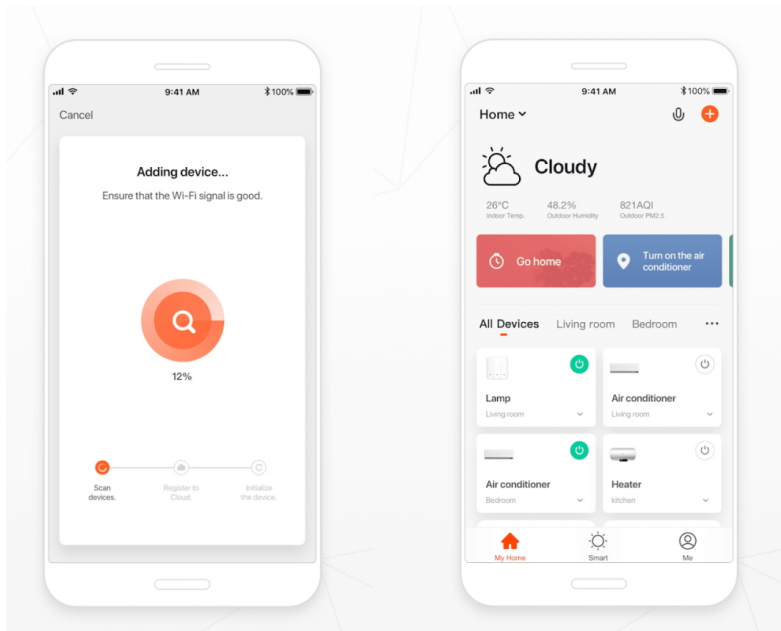

ZÁKLADNÍ SPECIFIKACE

Vlastnosti:

- Mobilní aplikace v češtině
- Funkce WebRTC
- Sledování pohybu
- Digitální zoom
- Detekce dětského pláče
- Teploměr
- Vlhkoměr
- 5 ukolébavek
- Podpora iOS7 a vyšší, Android 4.0 a vyšší
- Kodeky H.264+ a H.265
- Slot pro microSD kartu s kapacitou až 128 GB
- Obousměrné audio
- Otáčení 355°, náklon 50°

Zobrazení:

Rozlišení snímače: 4,0 Mpx

Maximální rozlišení: 2560 × 1440 px

IR přísvit: ano, do 5 m

Objektiv: f = 3,6 mm, úhel záběru 100°

Rozhraní:

Wi-Fi: ano

Porty: 1× USB-C (napájení)

Video komprese: H.264+, H.265

Slot paměťových karet: microSD (max. 128 GB)

Audio: vestavěný reproduktor a mikrofon

Mechanické vlastnosti a prostředí:

Napájení: DC 5 V / 1 A (napájecí adaptér je součástí)

Pracovní teplota: -10 až +60 °C

Stupeň krytí: IP20

Rozměry: 120 × 90 × 75 mm

Hmotnost: 164 g