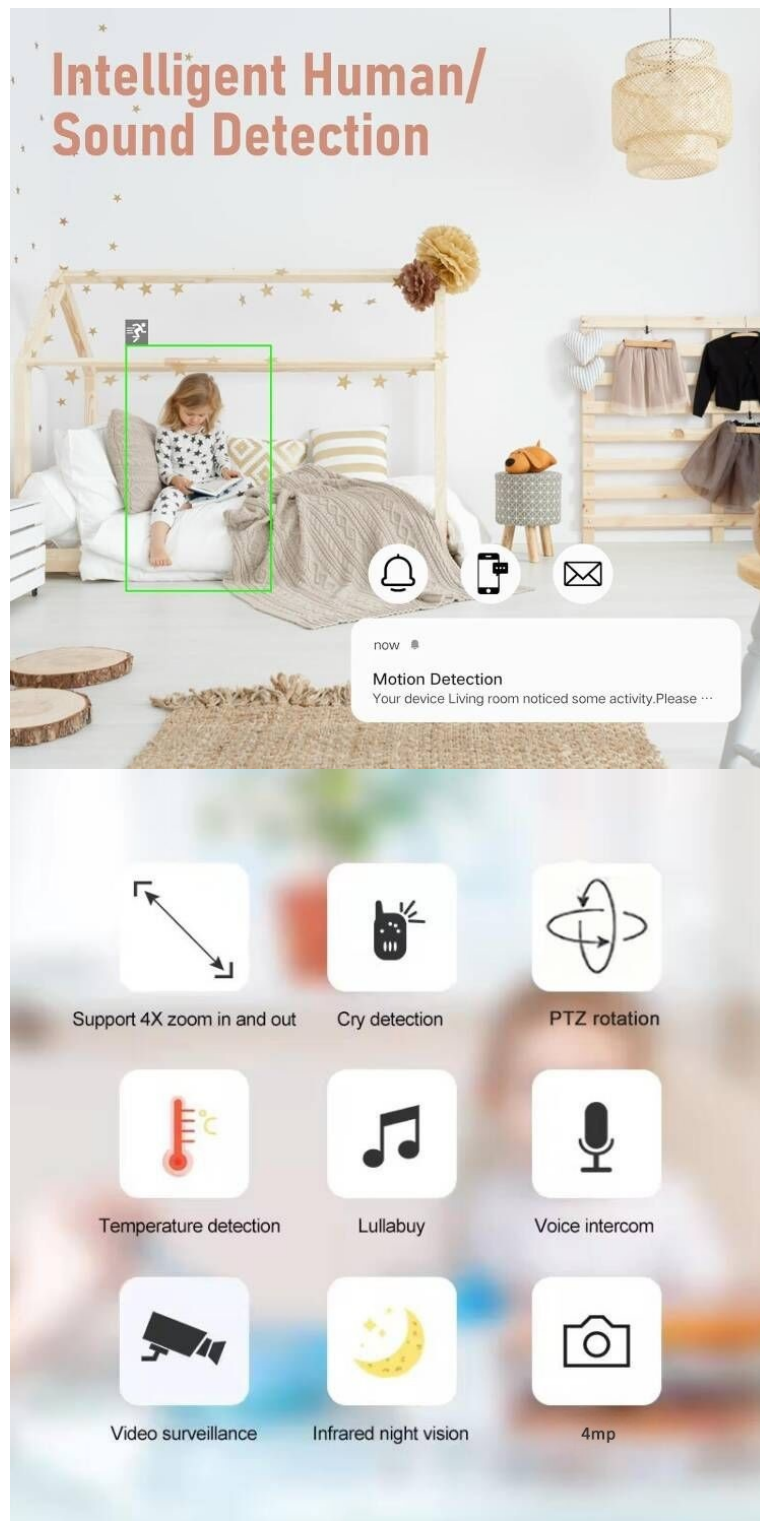

Popis

IMMAX NEO LITE Smart Security BABY - střeží život, na kterém vám záleží

Chytrá kamera IMMAX NEO LITE Smart Security BABY pro zabezpečení vnitřních prostor, ideálně dětského pokojíčku. Díky **otočné konstrukci** dokáže efektivně monitorovat rozlehlý prostor. Mezi funkce patří samozřejmě **detekce pohybu a zvuku**, respektive pláče, **teploměr** nebo **vlhkoměr**, takže máte jistotu, že vaše malá ratolest spí v optimálních podmínkách.

PLAY LULLABY REMOTELY

Built-in 5 popular/classic Lullaby, Remotely choose a soft songs help you soothe your baby to sleep

S usmáním miminka vám pomůže jedna z **5 ukolébavek**. Samozřejmostí je podpora **bezdrátového připojení pomocí Wi-Fi** a konektivita se smartphonem. V mobilním zařízení máte přístup k **nastavení a ovládní kamery, pořizován záznamů, fotografií, vzdálený přístup** apod.

IMMAX NEO LITE Smart Security BABY

Chytrá vnitřní bezpečnostní kamera do **dětského pokoje** disponuje otočným mechanismem pro **monitorování v zorném úhlu 360°**. Snímač nabízí rozlišení **4 Mpx** a je schopný snímat video v rozlišení 2560 × 1440 bodů. Pro případ zhoršených světelných podmínek je přítomen **IR přísvit** do vzdálenosti **až 5 m**. Součástí kamery je integrovaný **reproduktor a mikrofon**, který umožní kvalitní oboustrannou komunikaci. Připojení lze jednoduše realizovat bezdrátově skrze **Wi-Fi**. Propojení kamery pomocí aplikace v mobilním zařízení umožní pohodlný vzdálený přístup, ovládání kamery, pořizování záznamů či fotografií. Natočené záznamy je možné ukládat i na **microSD kartu** do kapacity až 128 GB. Mezi další užitečné funkce patří například **detekce pláče**, integrovaný teploměr a vlhkoměr nebo přehrávání pěti různých ukolebávek. Je také kompatibilní s inteligentními hlasovými asistenty **Amazon Alexa, Google Assistant a Apple Siri**.