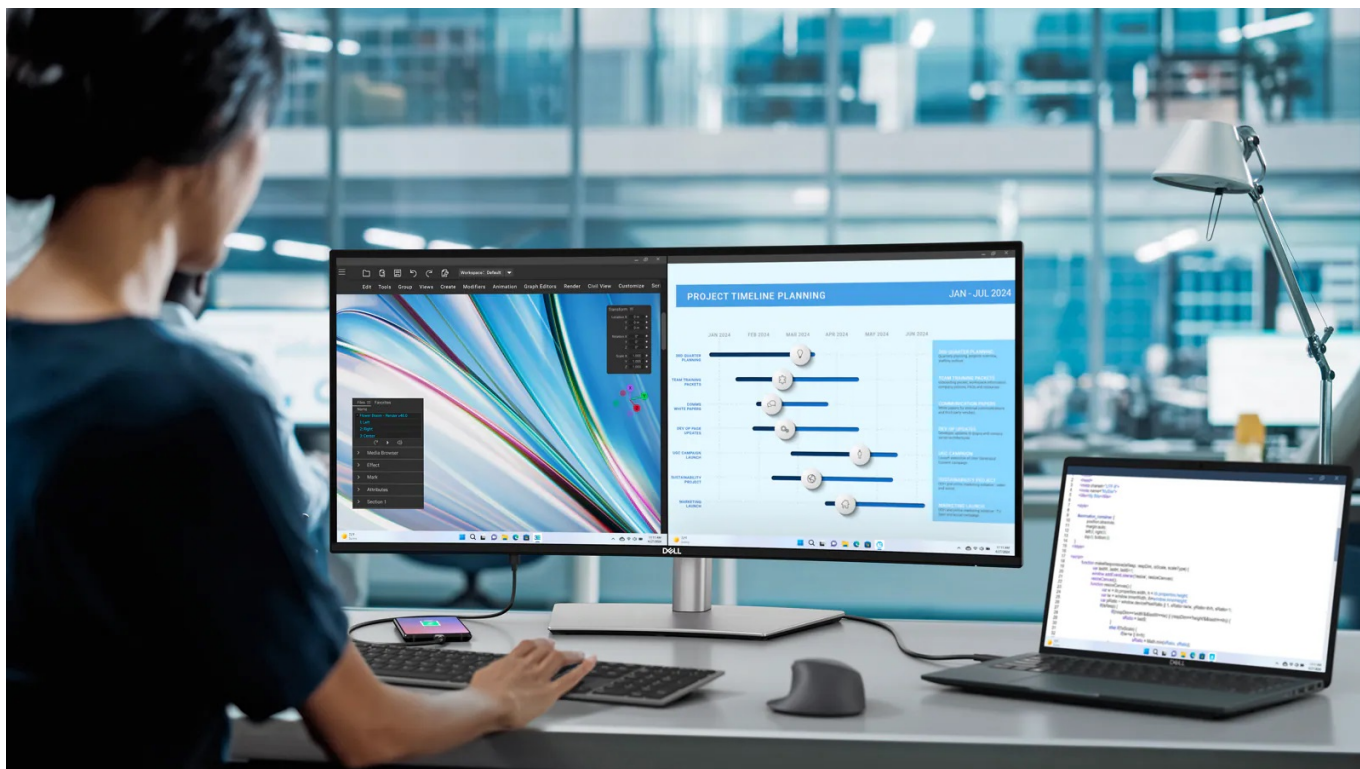

Monitor Dell UltraSharp U3425WE s prohnutým displejem, který vám zprostředkuje hluboké vizuální zážitky. Ultraširoká zakřivená obrazovka podporuje přirozené zorné pole, a tak je sledování obsahu příjemnější a méně namáhavé pro vaše oči. Díky **WQHD rozlišení** je obraz ostrý a plný detailů, které oceníte jak při náročné práci, tak multimediální zábavě. Ve spojení s **obřím 34,14" displejem** uvidíte nejenom více detailů, ale také získáte velký prostor pro činnost s rozmanitým softwarem, rozdělení obrazovky nebo zpracování více úloh najednou při **multitaskingu**.

Vylepšená technologie ComfortView Plus snižuje intenzitu modrého světla a zajistí kontinuální ochranu očí a pohodlí po celý den. Monitor Dell UltraSharp U3425WE nabízí **rozsáhlou konektivitu**, díky které připojíte všechna periferní zařízení a výrazně navýšíte pracovní flexibilitu. Obsahuje rozhraní **Thunderbolt 4** pro napájení zařízení, 3 porty USB-C, 5 portů USB 3.1 (3.2 Gen 2). Pro on-line konektivitu je k dispozici **2.5G Ethernet RJ-45 port**.

Dell UltraSharp U3425WE

Prohnutý LED monitor s úhlopříčkou **34,14"** disponující rozlišením **3440 × 1440** obrazových bodů s poměrem stran **21 : 9**. Nabízí jas **300 cd/m²**, kontrastní poměr **2000 : 1**, dobu odezvy **5 ms**, obnovovací frekvenci až **120 Hz** a **98% DCI-P3** pokrytí barevné palety. Pozorovací úhly **178° horizontálně i vertikálně** zaručí skvělou viditelnost z jakéhokoliv úhlu. K dispozici je také 2.5G Ethernet **RJ-45** port, **5 portů USB 3.1 (3.2 Gen 2)**, **3 porty USB-C** a **2 Thunderbolt 4** porty, z nichž jeden kromě vysokorychlostního přenosu videa a dat umožňuje napájení připojených zařízení až do 90 W. Zajistí také potěší otočný podstavec a **výšková stavitelnost**. Ozvučení mají na starost vestavěné stereo **reproduktory** s celkovým výkonem **10 W**.