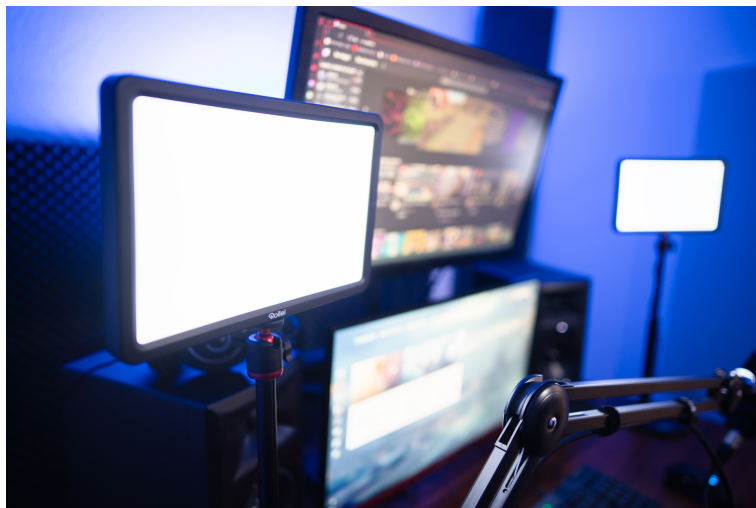

Popis

Rollei Lumis Key Light Pro - profí osvětlení pro každou příležitost

LED světlo Rollei Lumis Key Light Pro vám poskytne špičkové osvětlení při streamování, vlogování nebo videokonferencích. Ať už od děláte na svém PC cokoli, můžete se spolehnout na **velkou svítivost speciálních LED diod**. Tyto poskytují vysokou úroveň osvětlení, současně však neoslňují ani při dlouhodobé činnosti.

S více světlými tohoto modelu vytvoříte komplexní **osvětlení ve svém nahrávání studiu nebo ateliéru**. Světelný LED panel je upevněn na **robustní stojánek**. Ten se vyznačuje teleskopickou funkcí, uplatní se jako **stolní stativ** a v jeho výřezu lze uchytnit také smartphone, což ocení zejména vlogeri při živých vysíláních.

Rollei Lumis Key Light Pro

Kompaktní LED světlo se **192 LED** diodami a nastavitelnou barevnou teplotou **od 2500 K do 9000 K**. Ideální například při natáčení vlogů, streamování či videokonferencích. LED diody jsou instalovány v rámu, a tak světlo neoslňuje ani při nepřetržitém používání. Disponuje **nastavením intenzity osvětlení**, které je společně s barevnou teplotou možné nastavit na **dálkovém ovladači** nebo přímo na panelu. Světlo je vybaveno 1/4" závitem pro připevnění na stativ. Součástí balení je teleskopický monopod s **otočným kloubem** a možností **nastavení výšky** v rozsahu **28,5 až 78 cm**. Napájení je realizováno prostřednictvím **USB-C** konektoru.