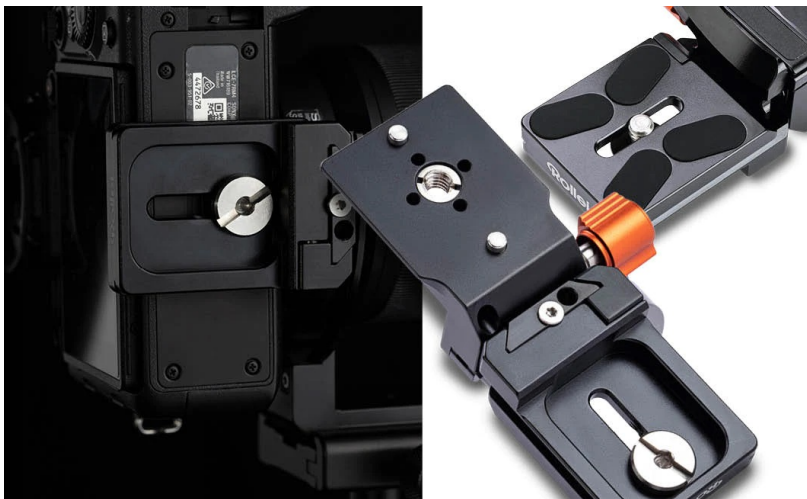

## ROLLEI FRAME FLIPPER 64MM

Cena celkem:	<b>1 501 Kč</b>
	<b>(bez DPH: 1 241 Kč)</b>
Běžná cena:	<b>1 652 Kč</b>
Ušetříte:	<b>150 Kč</b>
Kód zboží:	KAMR87600
Part No.:	23023
Záruka:	24 měs.
Stav:	Nové zboží

### Přepínejte na výšku, šířku rychle, jednoduše a s přehledem - Rollei Frame Flipper

**Rollei Frame Flipper** je praktický doplněk, který vám umožní plynule přecházet mezi formátem fotografování na výšku a šířku. **Otočný mechanismus** s kolečkem současně zajistí, že váš fotoaparát zůstane bezpečně zafixován a ve stabilní poloze. Díky tomu perfektně **zarámuje každý snímek a umožní lepší zarovnání záběru** bez dalšího příslušenství.

S **doplňkem Rollei Frame Flipper** se velmi snadno manipuluje a změnu provedete během několika sekund. **Záběry z jiného úhlu** jsou tak otázkou okamžiku. Tento model s **nosností 3 kg** je vhodný **pro fotoaparáty s objektivem o maximálním průměru 64 mm**. Svým designem umožní komfortní instalaci a jednoduchou kontrolu, zda je zařízení bezpečně a pevně připojené.

### Rollei Frame Flipper 64 mm

Frame Flipper umožňuje **plynule přepínat mezi režimy na výšku a na šířku** a zároveň udržuje fotoaparát s objektivem do průměru **64 mm** v bezpečí a stabilitě. Díky inovativní konstrukci lze otočit fotoaparát během několika sekund, což vám pomůže pořídit dokonalý snímek z jakéhokoli úhlu. Samozřejmostí je plný přístup ke všem konektorům a displeji pro snadnou manipulaci. Zařízení lze připevnit přímo ke kulové hlavě pomocí systému **Arca-Swiss** nebo ke stativu pomocí šroubu. Pro zajištění bezpečnosti vašeho vybavení je Frame Flipper vybaven **bezpečnostními kolíky**, které zabraňují nechtěnému sklouznutí zařízení.