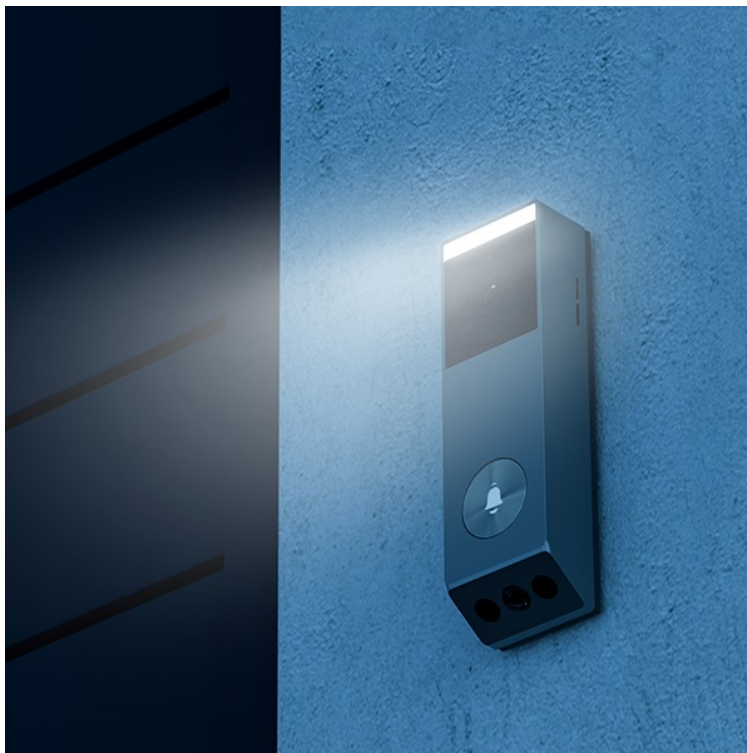

Chytrý domovní zvonek EZVIZ EP3x Pro s dvojicí objektivů a detekčními funkcemi pro komplexní monitoring vašeho vchodu. Disponuje **hlavní frontální 2K kamerou** a **spodní kamerou s rozlišením 1080p**, která díky směřování dolů umožňuje zjistit, zda nejsou na zemi pohozené balíčky, noviny, pošta apod. **Duální snímače** zaznamenají všechny osoby pohybující se v okolí vchodových dveří. Uplatní se jak při příhodu návštěv, tak kurýrních služeb, dovážek jídla apod.

Video v kvalitě 2K je ostré, živé a perfektně čitelné. Jednoduše rozpoznáte, kdo stojí za dveřmi. A to i za slabého osvětlení díky **zabudované LED diodě s bílým přísvitem**. Celý **set EZVIZ EP3x Pro** se vyznačuje rychlou a jednoduchou instalací. Uchycení je možné na jakékoli dveře, kde není plánováno elektrické vedení. O provoz se stará **zabudovaná baterie**, kterou lze napájet pomocí solárního panelu, případně skrze USB-C konektor.