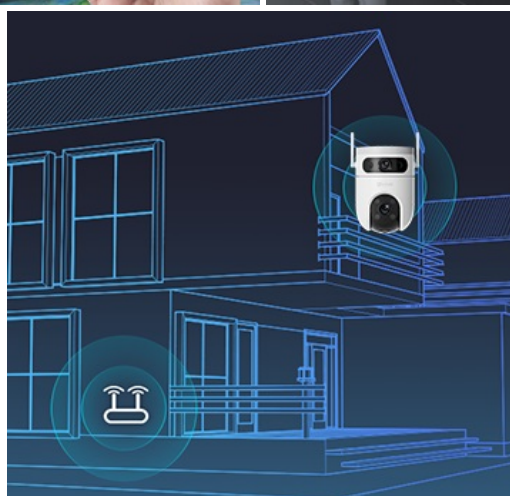

EZVIZ H9c Dual 2K

Venkovní otočná IP kamera s duálním snímačem je navržena pro sledování venkovních prostor ve vysokém rozlišení