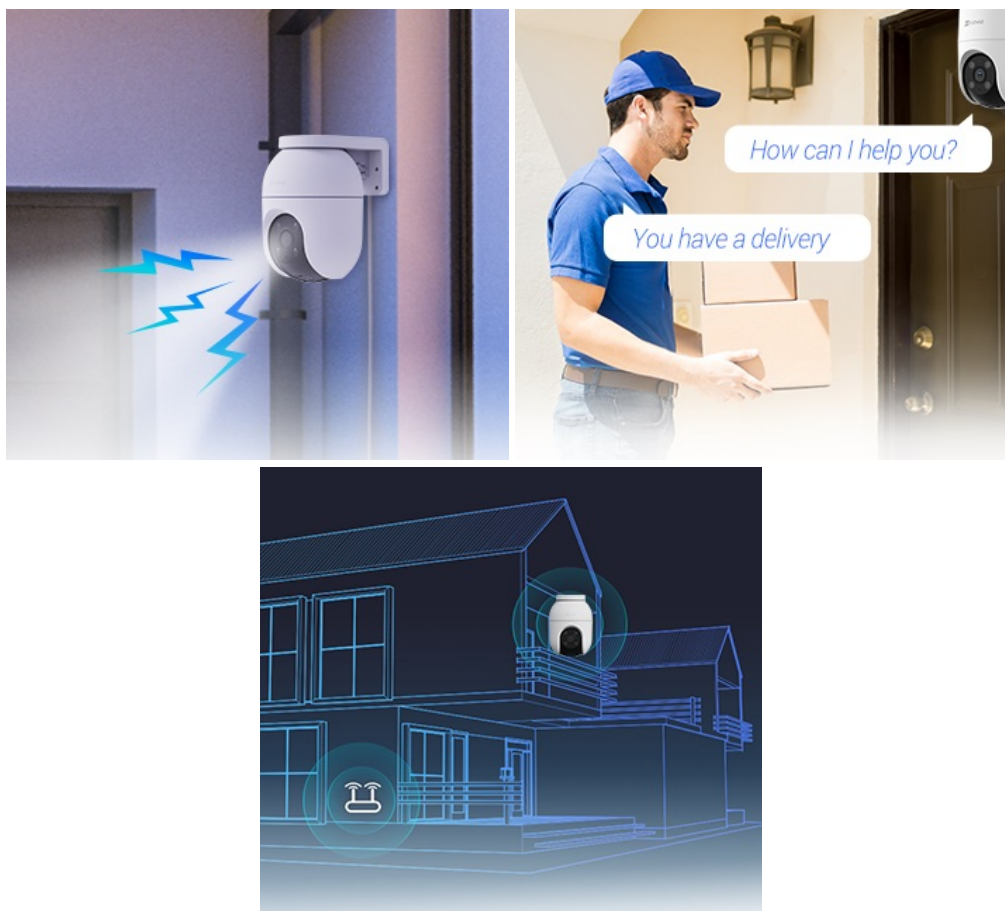

Venkovní IP kamera **EZVIZ C8c** zvýší zabezpečení vnějšího prostoru. Je navržena pro panoramatické snímání ve vysokém **rozlišení obrazu 2K+**. Díky tomu zachytí bohatý prostor bez slepých úhlů, a to jak ve dne, tak v noci. Rozlišení vykresluje ostrý obraz se všemi detaily. Samozřejmostí je **detekce pohybu osoby a rozlišení postav, vozidel a běžných objektů** pomocí algoritmu umělé inteligence.

To předchází falešným poplachům vyvolaných poletujícím listím nebo hmyzem. **Model EZVIZ C8c** je vybaven **reproduktorem a mikrofonom** pro obousměrnou komunikaci, což oceníte například při příjezdu kurýra nebo donáškové služby. Samozřejmostí je **podpora nočního vidění**. Integrovaný IR přísvit s dosahem až 30 metrů zajistí dobře viditelný obraz i v nočních hodinách.

EZVIZ C8c 4 Mpx

Venkovní IP kamera nabízí snímač **1/3" CMOS** s rozlišením **4 Mpx**, který je schopný snímat video v rozlišení 2560 × 1440 při **30 fps**. Pro případ zhoršených světelných podmínek je přítomen **IR přísvit** do vzdálenosti **30 m**. Komprese **H.265/H.264** snižuje nároky na přenos dat a úložiště. Natočené záznamy je možné ukládat na **microSD kartu** do kapacity až 512 GB, nebo odesílat na cloudové úložiště (na základě předplatného). **Aktivní zastrašení** v podobě stroboskopického světla a zvukového alarmu pak varuje případné narušitele. Součástí kamery je integrovaný **reproduktor a mikrofون**, který umožní kvalitní oboustrannou komunikaci. Propojení kamery pomocí aplikace v mobilním zařízení umožní pohodlný vzdálený přístup, pořizování záznamů či fotografií nebo upozornění v případě **detekce pohybu**. Připojení lze jednoduše realizovat jak drátově prostřednictvím **RJ-45** konektoru, tak bezdrátově skrze **Wi-Fi**. Přímou v aplikaci navíc můžete s kamerou pohodlně otáčet o **až 350°** horizontálně a **až 80°** vertikálně. Je kompatibilní s inteligentními hlasovými asistenty **Amazon Alexa a Google Assistant**.