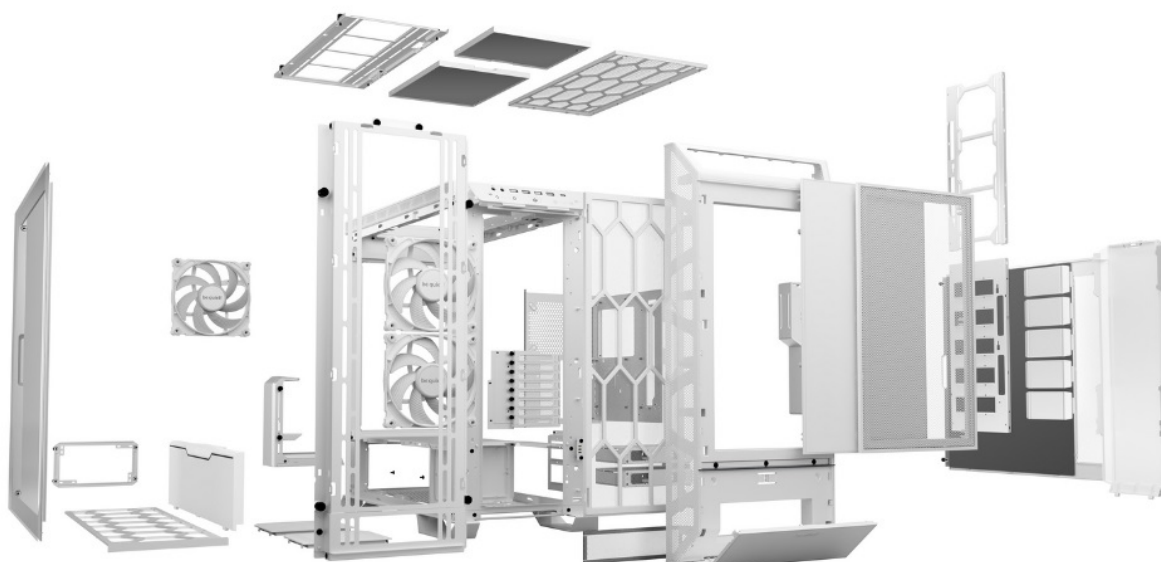

BE QUIET! DARK BASE PRO 901 WINDOW BÍLÁ

Cena celkem:	8 599 Kč (bez DPH: 7 107 Kč)
Běžná cena:	9 459 Kč
Ušetříte:	860 Kč
Kód zboží:	CASBQT1155
Part No.:	BGW51
Záruka:	36 měs.
Stav:	Nové zboží

Popis

Be quiet! DARK BASE PRO 901 Window - dejte komponentům řád a chlazení

Stylová počítačová skříň Be quiet! DARK BASE PRO 901 Window s průhlednou bočnicí, která nabízí dostatek prostoru pro uložení komponent a podpoří tichý provoz celé sestavy. **Průhledná bočnice** poskytne jasný pohled dovnitř, když potřebujete zkontrolovat, jak všechno pěkně šlape. Popřípadě vám umožní také snadný upgrade součástí v budoucnu.

Be quiet! DARK BASE PRO 901 Window

Kvalitní počítačová skříň s průhlednou bočnicí formátu **Middle Tower** nabízí **šest 2,5"** pozic pro SSD disky a **dvě 3,5"** pozice pro pevné disky. Předinstalovány jsou **tři 140 mm ventilátory**, které lze optimalizovat jak pro tichý chod, tak pro výkon bez kompromisu pomocí dotykových tlačítek na horním panelu. Zde se také nachází **čtyři porty USB 3.0**, jeden port **USB-C**, sluchátkový výstup a audio vstup pro mikrofon. Herní design ještě doplňuje elegantní **ARGB osvětlení**. Ve skříni je dostatek prostoru pro chladič CPU do výšky až 190 mm a grafickou kartu o délce až 370 mm. Důmyslné řešení umožňuje pohodlné umístění **až 420 mm dlouhého výměníku** vodního chlazení na přední straně. Potěší také přítomnost **prachových filtrů**. Skříň je dodávána **bez zdroje**.

ZÁKLADNÍ SPECIFIKACE

Provedení skříně: Middle Tower

Interní pozice: 6 × 2,5", 2 × 3,5"

Kompatibilita základní desky: E-ATX, XL-ATX, ATX, Micro ATX, Mini-ITX

Zdroj: bez zdroje

Konektory na horním panelu: 4 × USB 3.0, 1 × výstup pro sluchátka, 1 × vstup mikrofonu