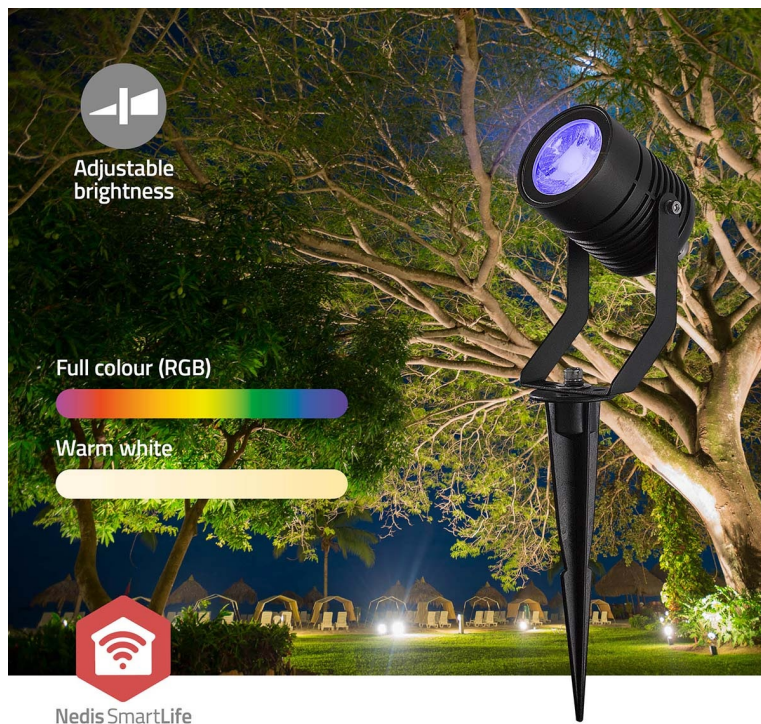

NEDIS ZBLOS10RGBW3

Cena celkem:	3 486 Kč
	(bez DPH: 2 881 Kč)
Běžná cena:	3 834 Kč
Ušetříte:	349 Kč
Kód zboží:	OSVNED1100
Part No.:	ZBLOS10RGBW3
Záruka:	24 měs.
Stav:	Nové zboží

Popis

Nedis ZBLOW10RGBW - chytré bodové světlo s chytrým ovládáním

Trojice světel Nedis ZBLOW10RGBW představuje perfektně řešení pro osvětlení veovního prostoru v rámci vaší chytré domácnosti. Tato bodová světla jsou navržena s ohledem na **výkon i odolnost** díky vsazení do hliníkového pouzdra. Podporuje **barevné RGB osvětlení**, s pomocí kterého vykouzlíte požadovanou atmosféru podél cesty, na dvoře, zahradě či jiném venkovním prostoru.

Skrze **protokol Zigbee** můžete snadno integrovat všechna svítidla do jedné sítě a využívat jejich výkon na maximum. **Bodová světla Nedis ZBLOW10RGBW** se vyznačují nízkou spotřebou energie a snižují tak tlak na vaši peněženku. Pomocí **aplikace Nedis Smartlife** máte nad osvětlením vždy plnou kontrolu. Skrze smartphone například upravíte jas, nastavíte časové plány apod. Nechybí ani **podpora hlasových asistentů Amazon Alexa a Google Home**.

90lm
2700K + RGB

55°
Beam angle

3W
RGB / Warm White

IP65
Fully waterproof

3x
Set of 3 pcs

Nedis ZBLOW10RGBW

Sada tří chytrých **venkovních bodových LED svítidel** s elegantním designem a pokročilými funkcemi je dokonalým doplňkem pro zahradu či příjezdovou cestu. Nabízí možnost výběru mezi **teplým bílým světlem** nebo živými barvami **RGB**. Svítidlo lze pomocí technologie **Wi-Fi** propojit s aplikací **Nedis SmartLife** v chytrém telefonu a dálkově tak ovládat **jas a barvy** dle vašich potřeb. S funkcí plánování můžete také pohodlně nastavit **časové plány**. Protokol **Zigbee** umožňuje připojit více zařízení v rámci jedné sítě. Integrací různých světel kompatibilních se Zigbee můžete vytvořit synchronizovaný zážitek z osvětlení v celé venkovní oblasti. Samozřejmostí už je podpora **hlasového ovládání** pomocí Amazon Alexa nebo Google Home.