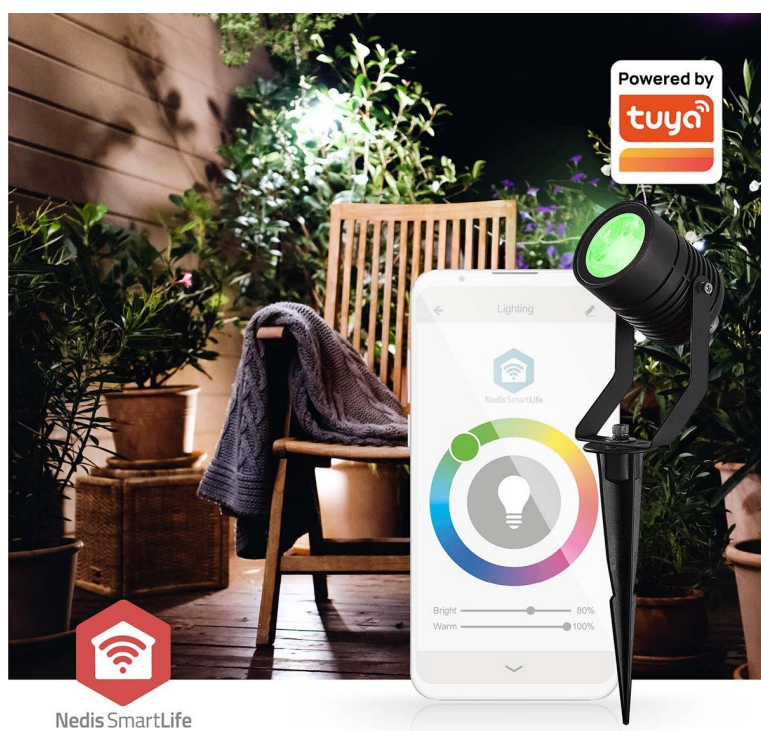

NEDIS ZBLOS10RGBW3

Cena celkem:	3 486 Kč
	(bez DPH: 2 881 Kč)
Běžná cena:	3 834 Kč
Ušetříte:	349 Kč
Kód zboží:	OSVNED1100
Part No.:	ZBLOS10RGBW3
Záruka:	24 měs.
Stav:	Nové zboží

Popis

Nedis ZBLOW10RGBW - chytré bodové světlo s chytrým ovládáním

Trojice světel Nedis ZBLOW10RGBW představuje perfektně řešení pro osvětlení veovního prostoru v rámci vaší chytré domácnosti. Tato bodová světla jsou navržena s ohledem na **výkon i odolnost** díky vsazení do hliníkového pouzdra. Podporuje **barevné RGB osvětlení**, s pomocí kterého vykouzlíte požadovanou atmosféru podél cesty, na dvoře, zahradě či jiném venkovním prostoru.

Skrze **protokol Zigbee** můžete snadno integrovat všechna svítidla do jedné sítě a využívat jejich výkon na maximum. **Bodová světla Nedis ZBLOW10RGBW** se vyznačují nízkou spotřebou energie a snižují tak tlak na vaši peněženku. Pomocí **aplikace Nedis Smartlife** máte nad osvětlením vždy plnou kontrolu. Skrze smartphone například upravíte jas, nastavíte časové plány apod. Nechybí ani **podpora hlasových asistentů Amazon Alexa a Google Home**.

90lm
2700K + RGB

55°
Beam angle

3W
RGB / Warm White

IP65
Fully waterproof

3x
Set of 3 pcs

Nedis ZBLOW10RGBW

Sada tří chytrých **venkovních bodových LED svítidel** s elegantním designem a pokročilými funkcemi je dokonalým doplňkem pro zahradu či příjezdovou cestu. Nabízí možnost výběru mezi **teplým bílým světlem** nebo živými barvami **RGB**. Svítidlo lze pomocí technologie **Wi-Fi** propojit s aplikací **Nedis SmartLife** v chytrém telefonu a dálkově tak ovládat **jas a barvy** dle vašich potřeb. S funkcí plánování můžete také pohodlně nastavit **časové plány**. Protokol **Zigbee** umožňuje připojit více zařízení v rámci jedné sítě. Integrací různých světel kompatibilních se Zigbee můžete vytvořit synchronizovaný zážitek z osvětlení v celé venkovní oblasti. Samozřejmostí už je podpora **hlasového ovládání** pomocí Amazon Alexa nebo Google Home.