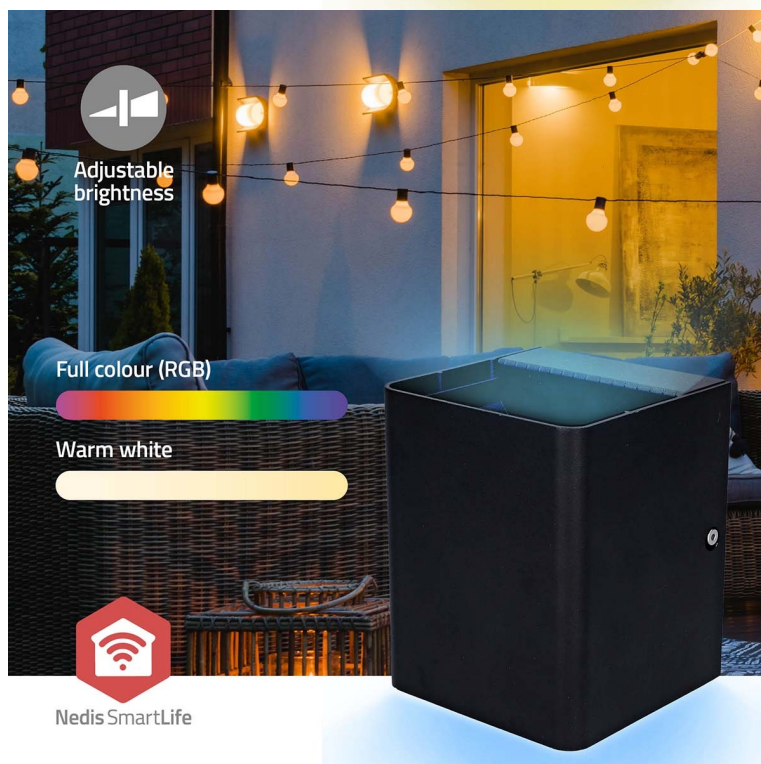

NEDIS ZBLOW10RGBW

Cena celkem:	1 919 Kč (bez DPH: 1 586 Kč)
Běžná cena:	2 111 Kč
Ušetříte:	192 Kč
Kód zboží:	OSVNED1099
Part No.:	ZBLOW10RGBW
Záruka:	24 měs.
Stav:	Nové zboží

Popis

Nedis ZBLOW10RGBW - chytré světlo s chytrým ovládáním

Chytré venkovní svítidlo Nedis ZBLOW10RGBW, které promění vaši zahradu, terasu nebo balkon v ještě kouzelnější místo k posezení a relaxaci. Díky elegantnímu designu představuje skvělý doplněk do moderního venkovního interiéru. Navíc je **energeticky úsporné**, takže si světlo můžete užívat bez výčitek. Konstrukce obsahuje světla směřující nahoru i dolů a vytvoří pohodovou atmosféru i potřebné osvětlení prostoru. Je ideální například na večerní posezení s přáteli, pohodu po náročném dni, večírek a jakékoli společenské události ve vaší domácnosti. **Smart nástěnné svítidlo Nedis ZBLOW10RGBW** podporuje všestranné možnosti osvětlení. Produkuje jak uklidňující teplé bílé světlo, tak **barevné RGB světlo** pro rozproudění zábavy.

Nedis ZBLOW10RGBW

Chytré **venkovní nástěnné LED svítidlo** s elegantním designem a pokročilými funkcemi je dokonalým doplňkem pro zahradu, terasu nebo balkon. Nabízí možnost výběru mezi **teplým bílým světlem** nebo živými barvami **RGB**. Svítidlo lze pomocí technologie **Wi-Fi** propojit s aplikací **Nedis SmartLife** v chytrém telefonu a dálkově tak ovládat **jas a barvy** dle vašich potřeb. S funkcí plánování můžete také pohodlně nastavit **časové plány**, například pro automatické rozsvícení při západu slunce. Protokol **Zigbee** umožňuje připojit více zařízení v rámci jedné sítě. Integrací různých světel kompatibilních se Zigbee můžete vytvořit synchronizovaný zážitek z osvětlení v celé venkovní oblasti. Samozřejmostí už je podpora **hlasového ovládání** pomocí Amazon Alexa nebo Google Home.