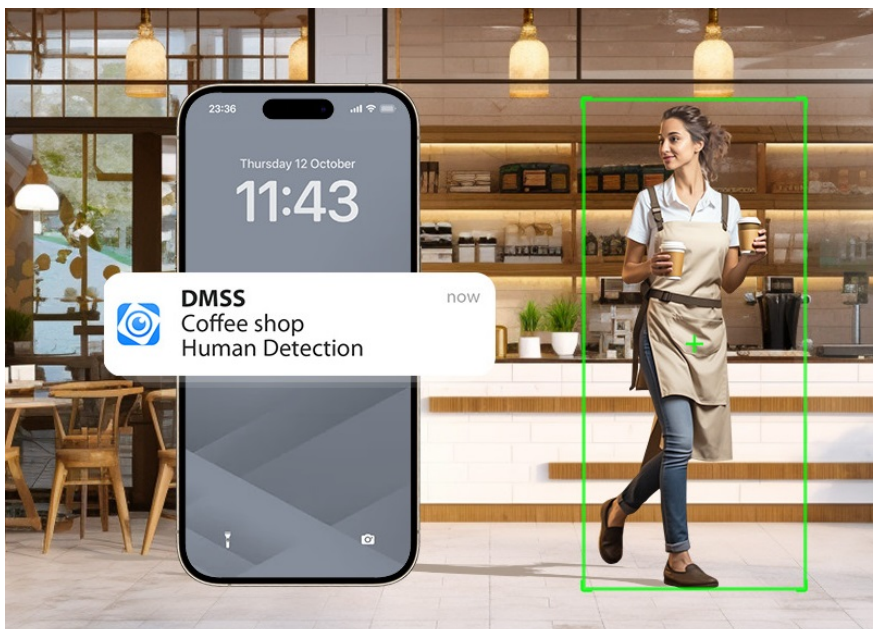

Záruka:

36 měs.

Stav:

Nové zboží

Popis

IP kamera Dahua IPC-F4CP-PV - Smart IP kamera s čistým obrazem

IP kamera Dahua IPC-F4CP-PV-0280B pro zabezpečení venkovního prostoru. Disponuje **4Mpx rozlišením** a režimy pro noční vidění, díky čemuž zachytí obraz jasně, čistě a v potřebných detailech v jakoukoli denní či noční hodinu. Kamera **Dahua IPC-F4CP-PV-0280B** je optimální pro detekci osob, respektive jejich pohybu v reálném čase.

Současně dokáže **efektivně odfiltrovat objekty** jako listy, světlo, zvířata a další, aby nedocházelo k falešným poplachům a nevyžádaným notifikacím na váš telefon. Samozřejmostí je **pevná a odolná konstrukce se stupněm krytí IP67**. Díky tomu je chráněna proti vnějším podmínkám, kam patří například déšť, prach nebo mlha.

Výbava IP kamery Dahua IPC-F4CP-PV-0280B zahrnuje **integrováný reproduktor a mikrofon**, takže po propojení se smartphonem skrze **aplikaci DMSS** můžete obousměrně komunikovat s blízkými nebo třeba kurýrní službou. Pořízené záznamy lze ukládat na SD kartu, NVR úložiště nebo cloud. Veškeré funkce a nastavení máte díky aplikaci DMSS jednoduše a kdykoli pod kontrolou.

Dahua IPC-F4CP-PV-0280B

Venkovní **4megapixelová** IP síťová kamera s **Wi-Fi**, rozlišení **2560 x 1440**, snímač **CMOS 1/3"**, komprese videa **H.265+**, mikrofón a reproduktor.

IR i LED přísvit do 30 m, objektiv **f = 2,8 mm**, **úhel záběru 98° horizontálně**, ICR, BLC, HLC, **DWDR**, 1x LAN 10/100 Mbps, dual streaming, RTSP, ONVIF (profil S/G), slot pro **microSD** kartu (max 256 GB), voděodolná **IP67**, napájení **DC 12 V**.