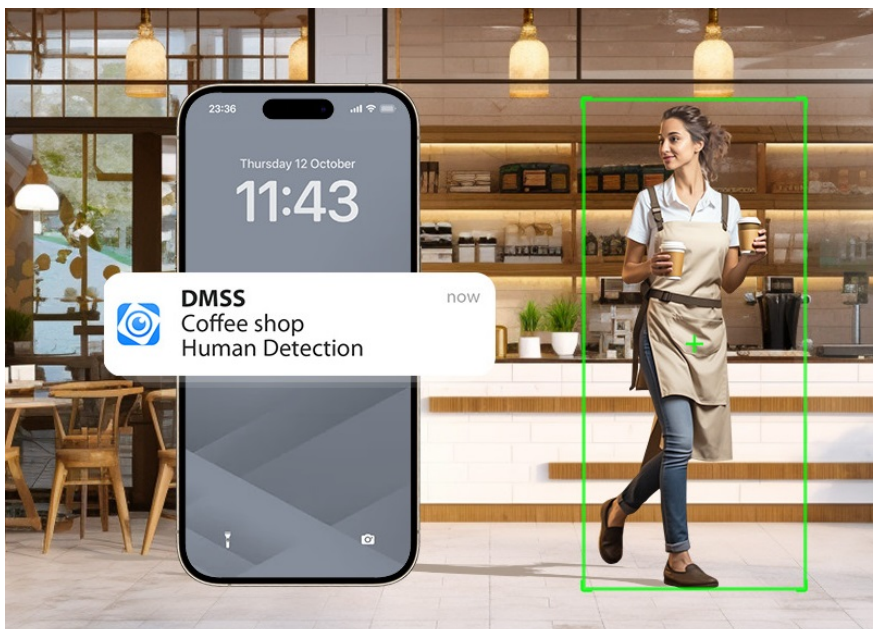

Popis

IP kamera Dahua IPC-F4CP-PV - Smart IP kamera s čistým obrazem

IP kamera Dahua IPC-F4CP-PV-0280B pro zabezpečení venkovního prostoru. Disponuje **4Mpx rozlišením** a režimy pro noční vidění, díky čemuž zachytí obraz jasně, čistě a v potřebných detailech v jakoukoli denní či noční hodinu. Kamera **Dahua IPC-F4CP-PV-0280B** je optimální pro detekci osob, respektive jejich pohybu v reálném čase.

Současně dokáže **efektivně odfiltrovat objekty** jako listí, světlo, zvířata a další, aby nedocházelo k falešným poplachům a nevyžádaným notifikacím na váš telefon. Samozřejmostí je **pevná a odolná konstrukce se stupněm krytí IP67**. Díky tomu je chráněna proti vnějším podmínkám, kam patří například déšť, prach nebo mlha.

Výbava IP kamery Dahua IPC-F4CP-PV-0280B zahrnuje **integrovaný reproduktor a mikrofon**, takže po propojení se smartphonem skrze **aplikaci DMSS** můžete obousměrně komunikovat s blízkými nebo třeba kurýrní službou. Pořízené záznamy lze ukládat na SD kartu, NVR úložiště nebo cloud. Veškeré funkce a nastavení máte díky aplikaci DMSS jednoduše a kdykoli pod kontrolou.

Dahua IPC-F4CP-PV-0280B

Venkovní **4megapixelová** IP síťová kamera s **Wi-Fi**, rozlišení **2560 x 1440**, snímač **CMOS 1/3"**, komprese videa **H.265+**, mikrofon a reproduktor.

IR i LED přísvit do 30 m, objektiv **f = 2,8 mm**, **úhel záběru 98° horizontálně**, ICR, BLC, HLC, **DWDR**, 1x LAN 10/100 Mbps, dual streaming, RTSP, ONVIF (profil S/G), slot pro **microSD** kartu (max 256 GB), voděodolná **IP67**, napájení **DC 12 V**.