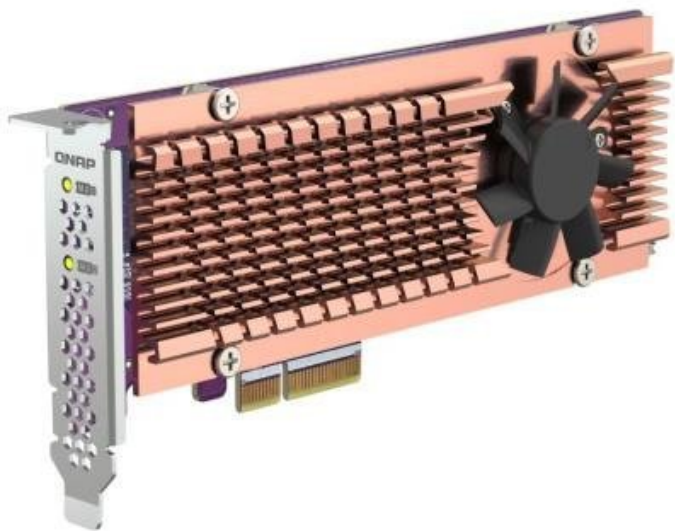

QNAP QM2-2P-344A

Cena celkem:	5 348 Kč (bez DPH: 4 420 Kč)
Běžná cena:	5 883 Kč
Ušetříte:	535 Kč
Kód zboží:	NASQNP1156
Part No.:	QM2-2P-344A
Záruka:	24 měs.
Stav:	Nové zboží

Popis

QNAP QM2-2P-344A

Interní **PCIe karta** umožňuje **přidat dva M.2 SSD** disky pro zvýšení úložné kapacity vašeho počítače/pracovní stanice se systémem Windows/Linux. Tepelné snímače umožňují sledování teploty M.2 SSD v reálném čase. Tichý chladič modul (chladič a inteligentní ventilátor) minimalizuje rizika spojená s přehříváním a udržuje konstantně vysoký výkon.

Součástí balení je nízkoprofilový plochý držák a držák s úplnou výškou.

ZÁKLADNÍ SPECIFIKACE

Rozhraní: PCIe 3.0 x4

Konektory: 2x M.2

Podporované formáty SSD: M.2 PCIe NVMe 2280, 22110

Kompatibilita:

2šachtové NAS

TS-251D, TS-253B, TS-253Be, TS-264

4šachtové NAS

TS-431XU, TS-431XU-RP, TS-432PXU, TS-432PXU-RP, TS-453B, TS-453Be, TS-453BU, TS-453BU-RP, TS-463U, TS-463U-RP, TS-463XU, TS-463XU-RP, TS-464, TS-464U, TS-464U-RP, TS-473, TS-473A, TVS-463, TVS-472XT, TVS-473, TVS-473e, TVS-h474