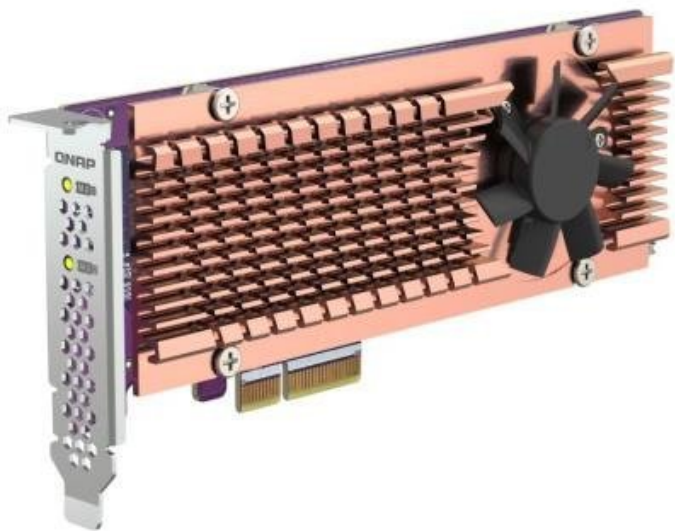

QNAP QM2-2P-344A

Cena celkem: **4 916 Kč**

(bez DPH: 4 063 Kč)

Běžná cena: **5 408 Kč**

Ušetříte: **492 Kč**

Kód zboží: NASQNP1156

Part No.: QM2-2P-344A

Záruka: 24 měs.

Stav: Nové zboží

Popis

QNAP QM2-2P-344A

Interní **PCIe karta** umožňuje **přidat dva M.2 SSD** disky pro zvýšení úložné kapacity vašeho počítače/pracovní stanice se systémem Windows/Linux. Tepelné snímače umožňují sledování teploty M.2 SSD v reálném čase. Tichý chladič modul (chladič a inteligentní ventilátor) minimalizuje rizika spojená s přehříváním a udržuje konstantně vysoký výkon.

Součástí balení je nízkoprofilový plochý držák a držák s úplnou výškou.

ZÁKLADNÍ SPECIFIKACE

Rozhraní: PCIe 3.0 x4

Konektory: 2x M.2

Podporované formáty SSD: M.2 PCIe NVMe 2280, 22110

Kompatibilita:

2šachtové NAS

TS-251D, TS-253B, TS-253Be, TS-264

4šachtové NAS

TS-431XU, TS-431XU-RP, TS-432PXU, TS-432PXU-RP, TS-453B, TS-453Be, TS-453BU, TS-453BU-RP, TS-463U, TS-463U-RP, TS-463XU, TS-463XU-RP, TS-464, TS-464U, TS-464U-RP, TS-473, TS-473A, TVS-463, TVS-472XT, TVS-473, TVS-473e, TVS-h474

6šachtové NAS

TS-653B, TS-664, TS-673, TS-673A, TS-677, TS-AI642, TS-h686, TVS-663, TVS-672XT, TVS-673, TVS-673e, TVS-675, TVS-682, TVS-682T, TVS-h674, TVS-h674T

8šachtové NAS

TS-831XU, TS-831XU-RP, TS-832PX, TS-832PXU, TS-832PXU-RP, TS-853BU, TS-853BU-RP, TS-855eU, TS-855eU-RP, TS-855X, TS-863U, TS-863U-RP, TS-863XU, TS-863XU-RP, TS-864eU, TS-864eU-RP, TS-873, TS-873A, TS-873AeU, TS-873AeU-RP, TS-873AU, TS-873AU-RP, TS-873U, TS-873U-RP, TS-877, TS-877XU, TS-877XU-RP, TS-883XU, TS-883XU-RP, TS-EC880 Pro, TS-EC880U, TS-h886, TVS-863, TVS-863+, TVS-872XT, TVS-872XU, TVS-872XU-RP, TVS-873, TVS-873e, TVS-882, TVS-882BR,