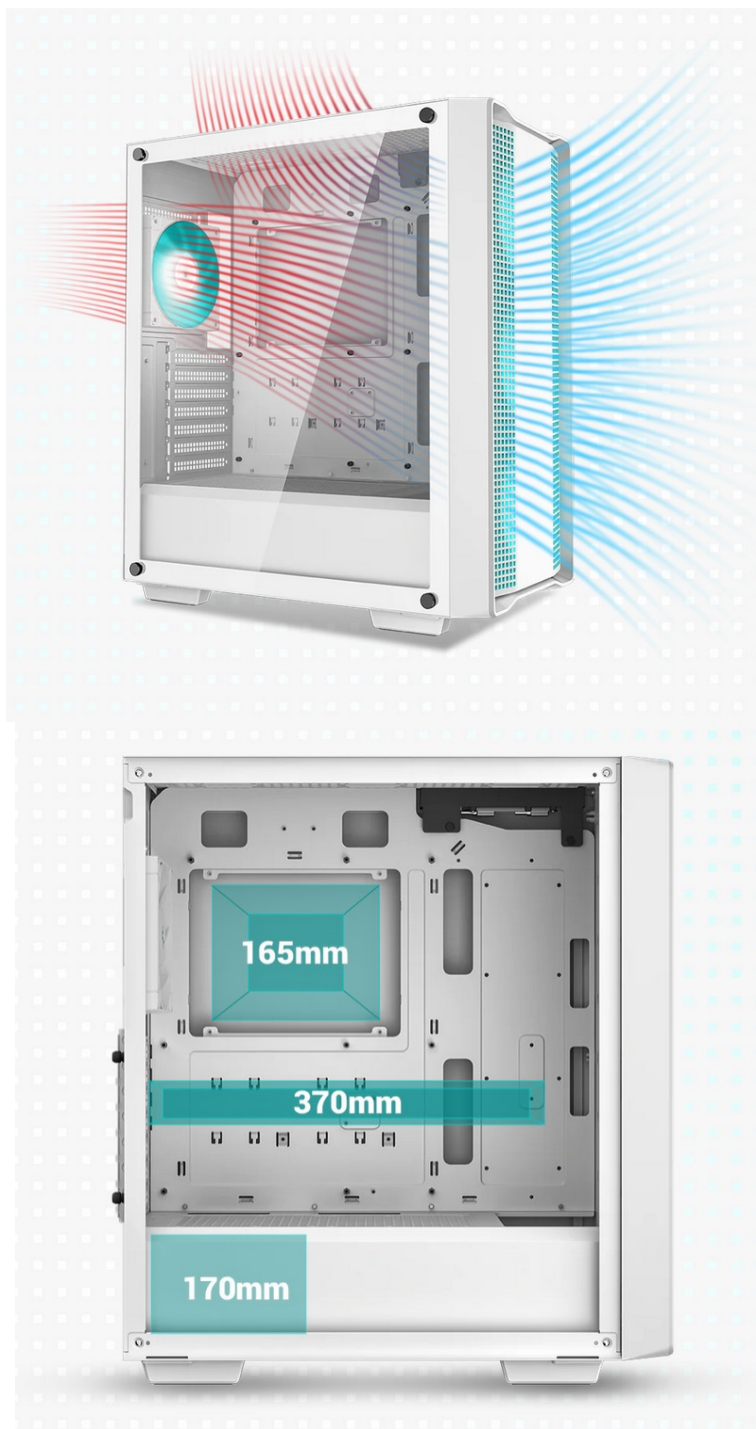

DEEPCOOL CC560 V2 BÍLÁ

Cena celkem:	1 299 Kč
	(bez DPH: 1 074 Kč)
Běžná cena:	1 429 Kč
Ušetříte:	130 Kč
Kód zboží:	CASDPC11501
Part No.:	R-CC560-WHGAA4-G-2
Záruka:	24 měs.
Stav:	Nové zboží

Popis

Skvělý start pro každou PC sestavu - DEEPCOOL CC560 V2

Počítačová skříň DEEPCOOL CC560 V2 ve formátu Middle Tower nabízí nejenom dostatek prostoru pro uložení komponent, ale také efektivní proudění vzduchu. Vnitřní prostor je **kompatibilní s celou řadou součástek**, průhledná bočnice vám poskytne ideální vzhled do sestavy, abyste viděli, že je vše připraveno. Model **DEEPCOOL CC560 V2** si zakládá na dobře vedeném větrání. **Přední panel spolu s perforovanou horní stranou** totiž umožňují lepší airflow a celkovou cirkulaci vzduchu.

DEEPCOOL CC560 v2

Skříň formátu Middle Tower s **průhlednou bočnicí** nabízí **dvě 2,5"** pozice pro SSD disky a **dvě 3,5"** pozice pro pevné disky. Na horním panelu se nachází jeden **USB 3.0** port, jeden USB 2.0 port a kombinovaný port sluchátek a mikrofonu. Skříň je osazena celkem **čtyřmi ventilátory s modrým podsvícením** o velikosti 120 mm. Důmyslné řešení umožňuje pohodlné umístění **až 360 mm dlouhého výměníku** vodního chlazení na přední straně. Ve skříni je dostatek prostoru pro chladič CPU do výšky až 165 mm a grafickou kartu o délce 370 mm. Dodávána je **bez zdroje**. Součástí je také **magnetický prachový filtr** na horním panelu.

ZÁKLADNÍ SPECIFIKACE

Provedení skříně: Middle Tower

Interní pozice: 2 × 2,5", 2 × 3,5"

Kompatibilita základní desky: ATX, Micro ATX, Mini-ITX

Zdroj: bez zdroje

Konektory na horním panelu: 1 × USB 3.0, 1 × USB 2.0, 1 × kombinovaný port sluchátek a mikrofonu