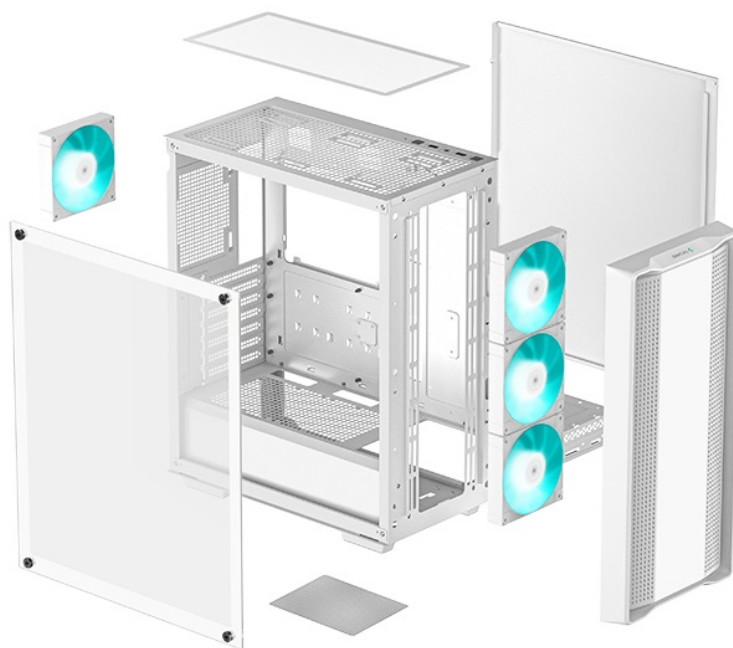

Počítačová skříň DEEPCOOL CC560 V2 ve formátu Middle Tower nabízí nejenom dostatek prostoru pro uložení komponent, ale také efektivní proudění vzduchu. Vnitřní prostor je **kompatibilní s celou řadou součástek**, průhledná bočnice vám poskytne ideální vzhled do sestavy, abyste viděli, že je vše připraveno. Model **DEEPCOOL CC560 V2** si zakládá na dobře vedeném větrání. **Přední panel spolu s perforovanou horní stranou** totiž umožňují lepší airflow a celkovou cirkulaci vzduchu.

Skříň je osazena hned **4 předinstalovanými ventilátory**, které poskytují potřebný výkon a zajistí ideální chlazení sestavy. Horní strana je osazena rovněž **prachovým filtrem** a základními konektory pro připojení periferií nebo sluchátek. Místo najdete také pro **až 360 mm dlouhý výměník vodního chlazení**. Pro úložiště je připravena **dvojice 2,5" pozic pro SSD disky** a **dvojice 3,5" pozice pro pevné disky**.

DEEPCOOL CC560 v2

Skříň formátu Middle Tower s **průhlednou bočnicí** nabízí **dvě 2,5"** pozice pro SSD disky a **dvě 3,5"** pozice pro pevné disky. Na horním panelu se nachází jeden **USB 3.0** port, jeden USB 2.0 port a kombinovaný port sluchátek a mikrofonu. Skříň je osazena celkem **čtyřmi ventilátory s modrým podsvícením** o velikosti 120 mm. Důmyslné řešení umožňuje pohodlné umístění **až 360 mm dlouhého výměníku** vodního chlazení na přední straně. Ve skříni je dostatek prostoru pro chladič CPU do výšky až 165 mm a grafickou kartu o délce 370 mm. Dodávána je **bez zdroje**. Součástí je také **magnetický prachový filtr** na horním panelu.

ZÁKLADNÍ SPECIFIKACE

Provedení skříně: Middle Tower

Interní pozice: 2 × 2,5", 2 × 3,5"

Kompatibilita základní desky: ATX, Micro ATX, Mini-ITX

Zdroj: bez zdroje

Konektory na horním panelu: 1 × USB 3.0, 1 × USB 2.0, 1 × kombinovaný port sluchátek a mikrofonu