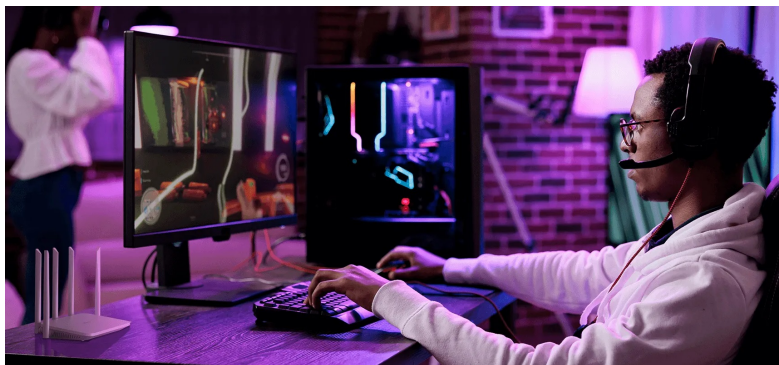

### Imou HX21 - užívejte si svoji Wi-Fi síť naplno

Dopřejte si rychlou síť Wi-Fi s routerem Imou HX21. Model využívá **technologie Wi-Fi 6**, která zvyšuje rychlost přenosu a umožní vám ničím nerušené živé **streamování v rozlišení 4K nebo 8K** či nekompromisní **on-line gaming**. Pro streamování dat využívá **router Imou HR12G** specifický kanál, který zabraňuje ztrátě kvality a rychlosti v místech s velkou hustotou Wi-Fi signálů. Výsledkem tak je plynulé monitorování a optimální přenos.

Snadnou správu domácí Wi-Fi sítě zvládnete pomocí **aplikace Imou Life** klidně i na dálku. Umožní vám konfiguraci sítě, vytvoření Wi-Fi pro hosty, spolupráci s **IPTV** nebo využití funkce rodičovské kontroly. Standard **Wi-Fi 6** pracuje s **technologíí OFDMA**, která zvyšuje efektivitu sítě z hlediska její výtěžnosti. V praxi tak může více uživatelů využívat síť ke specifickým činnostem – od nakupování na internetu až po hraní 3D her.