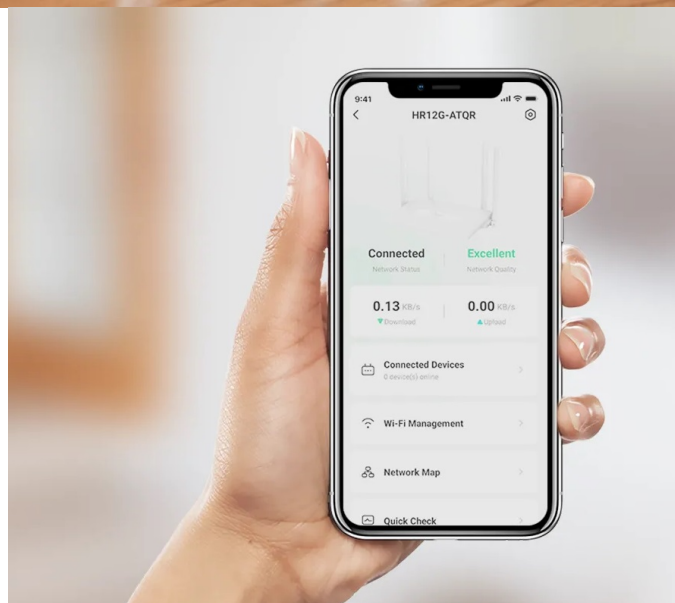

Záruka:

24 měs.

Stav:

Nové zboží

Popis

Imou HR12G - užívejte si svoji Wi-Fi síť naplno

2pásmový Wi-Fi router Imou HR12G pro plynulou on-line práci a multimediální zábavu. Zajišťuje **silný Wi-Fi signál** který pokryje celou domácnosti a nezastaví jej ani stěny. **Rychlá a plynulá Wi-Fi v pásmu 5 GHz** vám umožní komfortní streamování videa až ve 4K kvalitě nebo hraní her po síti. **Standardní 2,4GHz pásmo** je pak ideální pro činnost s moderními online nástroji, surfování po internetu nebo kancelářskou práci.

Pro **streamování** dat využívá router **Imou HR12G** specifický kanál, který zabraňuje ztrátě kvality a rychlosti v místech s velkou hustotou Wi-Fi signálů. Výsledkem tak je plynulé monitorování a optimální přenos. **Snadnou správu domácí Wi-Fi sítě** zvládnete pomocí **aplikace Imou Life** klidně i na dálku. Umožní vám konfiguraci sítě, vytvoření Wi-Fi pro hosty nebo využít funkci rodičovské kontroly.