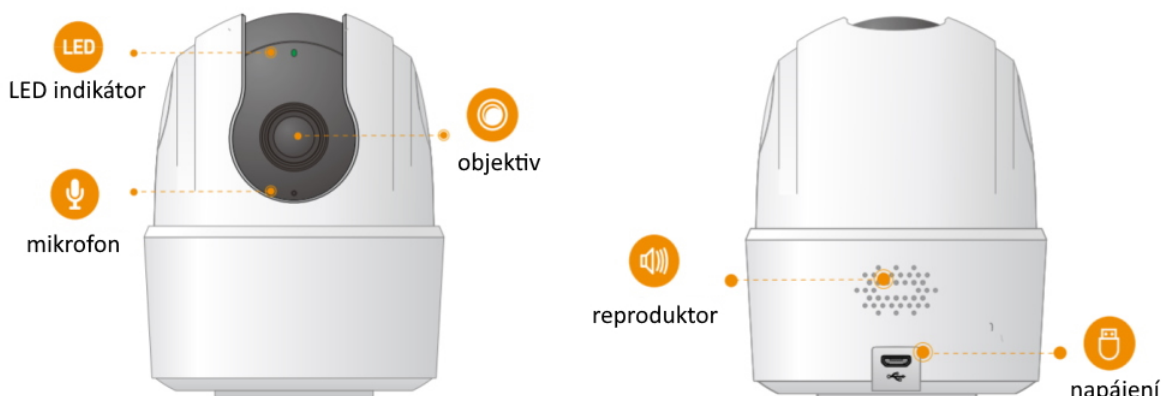

IMOU RANGER 2C 3MP-H1

Cena celkem:	673 Kč (bez DPH: 556 Kč)
Běžná cena:	740 Kč
Ušetříte:	67 Kč
Kód zboží:	KIPMOU1114
Part No.:	IPC-K2ECP-3H3W
Záruka:	24 měs.
Stav:	Nové zboží

Popis

Imou Ranger 2C 3MP-H1

IP otočná kamera do domácnosti přináší živý monitoring v křišťálově čisté **2K** kvalitě. Komprese **H.265** snižuje nároky na přenos dat a úložiště. Pro nahrávání zřetelného videa i v naprosté tmě disponuje kamera **nočním režimem s IR přisvícením** do vzdálenosti až 10 m. Praktická technologie **detekce osob** spolu s **vestavěnou sirénou** spolehlivě ochrání vaši domácnost a odradí nežádoucí návštěvy. O narušení prostoru se ihned dozvíte skrze **notifikaci**, kterou kamera zašle do vašeho mobilního telefonu prostřednictvím **aplikace Imou Life**. Ta mimo jiné umožňuje pohodlnou vzdálenou správu, ovládní kamery, živý náhled či přehrávání záznamu. Kameru lze na dálku otáčet i naklánět. K dispozici je také **alarm pro neobvyklé zvuky**, který vám pošle notifikaci například při pláči dítěte. Díky zabudovanému **reproduktoru a mikrofonu** lze kameru využít pro obousměrnou komunikaci s blízkými či domácím mazlíčkem.

ZÁKLADNÍ SPECIFIKACE

Vlastnosti:

- Mobilní aplikace v češtině
- Detekce osob
- Detekce abnormálních zvuků
- Alarmové notifikace
- Smart Tracking - automaticky zaostří a sleduje pohybující se objekty
- Noční režim
- Režim soukromí
- Kodeky H.265/ H.264
- Slot pro micro SD kartu
- Obousměrné audio
- 360° pokrytí

Zobrazení:

Rozlišení snímáče: 3,0 Mpx

Snímací čip: 1/2,8" CMOS

Maximální rozlišení: 2304 × 1296 px

Snímková rychlost: 25/30 fps

IR přísvit: ano, do 10 m

Objektiv: f = 3,6 mm, úhel záběru 83° horizontálně, 46° vertikálně, 100° diagonálně

Rozhraní:

Porty: 1× microUSB-B (pouze pro napájení)

Wi-Fi: ano, IEEE 802.1b/g/n

Video komprese: H.265/ H.264

Slot paměťových karet: microSD (max. 256 GB)

Audio: vestavěný reproduktor a mikrofon

Mechanické vlastnosti a prostředí: