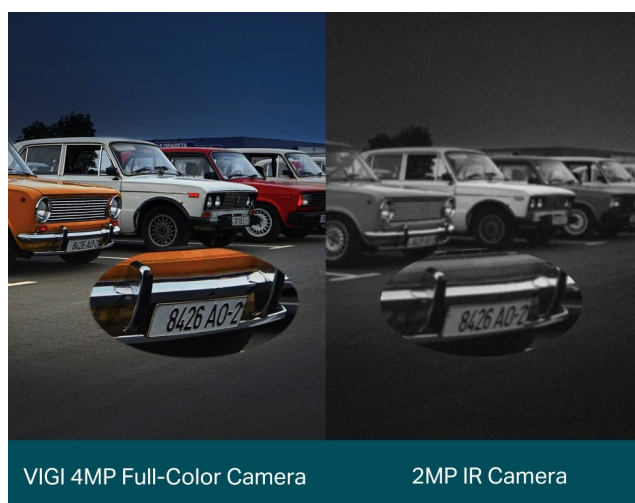

Popis

Zvyšte zabezpečení svého majetku s kamerou TP-Link VIGI C540

Venkovní síťová IP kamera TP-Link VIGI C540 s otočnou konstrukcí a plnobarevným nočním viděním, která zachytí každý kout. Přináší **pokročilé funkce snímání**, díky nimž vám neunikne nic, co se v jejím dohledu děje. Díky **funkci otáčení a naklápění** pokryje potřebný prostor. Umožňuje nastavit monitorovací trasy, a tak drží potřebné pozice.

Díky **funkci auto tracking** dokáže sledovat pohyb podezřelého objektu a zaznamenat klíčovou situaci. **4Mpx IP kamera TP-Link VIGI C540** podporuje připojení pomocí kabelu RJ-45. Pomocí **aplikace TP-Link VIGI** pak můžete dění sledovat kdykoli a odkudkoli skrze smartphone. Samozřejmostí je pevná a **vodotěsná konstrukce dle certifikace IP66**, což ochrání kameru i v nepříznivých venkovních podmínkách.

Rozlišení 4 Mpx podporuje ostrý a čistý obraz, s plnobarevným nočním viděním získáte dobře viditelné záběry i za hluboké noci. Uplatní se tak při dohledu nejen nad rodinnými domy, ale také firmami. Díky **inteligentní detekci** obdržíte oznámení nejenom při detekci pohybu, ale také třeba při narušení prostoru, překročení určené linie nebo manipulaci s kamerou.