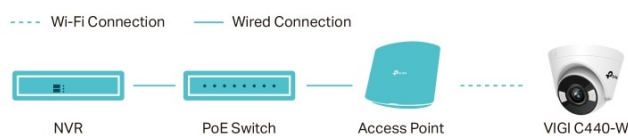

Popis

TP-Link VIGI C440-W - dohlíží na bezpečnost ve dne v noci

IP kamera TP-Link VIGI C440-W s plnobarevným nočním viděním, která se postará o zabezpečení prostoru. Disponuje snímačem CMOS, který zachycuje obraz ve vysokém rozlišení, a je ideální pro nepřetržitý monitoring ve dne i v noci. Model **TP-Link VIGI C440-W** podporuje maximální **rozlišení 4 Mpx** a sledování okolí v barvách. Díky **podpoře bezdrátového připojení** je konektivita rychlá a jednoduchá všude, kde je pokrytí Wi-Fi signálem.

Kamera TP-Link VIGI C440-W nabízí **funkce inteligentní detekce**, a kromě zachycení pohybu vás upozorní také na narušení prostoru, překročení linie nebo na záměrně zablokování zorného pole. O veškerých aktivitách a událostech, které nastanou, jste okamžitě informováni na své mobilní zařízení. Ve spojení se **zabudovaným mikrofonom a reproduktorem** můžete také ihned náležitě reagovat formou **obousměrné komunikace**.

TP-Link VIGI C440-W 4 mm

4megapixelová IP kamera typu **turret** nabízí snímač **1/3" CMOS** s rozlišením **2560 × 1440** obrazových bodů a podporu **DWDR**. Připojení lze jednoduše realizovat pomocí **RJ-45 portu**, nebo bezdrátově skrze **Wi-Fi**. Díky **aplikaci TP-Link VIGI** lze sledovat dění **24 hodin denně, 7 dní v týdnu** odkudkoli skrze váš smartphone. Spolehlivý systém nočního vidění zajišťuje, že kamera funguje dobře i za špatných světelných podmínek a zaznamenává dění pro budoucí kontrolu.

Úhel záběru: 80° horizontálně, 43,2° vertikálně, 94,2° diagonálně

Rozhraní a protokoly:

Rozhraní: 1× RJ-45, Wi-Fi

Video komprese: H.265+, H.265, H.264+, H.264

Slot paměťových karet: ano, microSD (max. 256 GB)