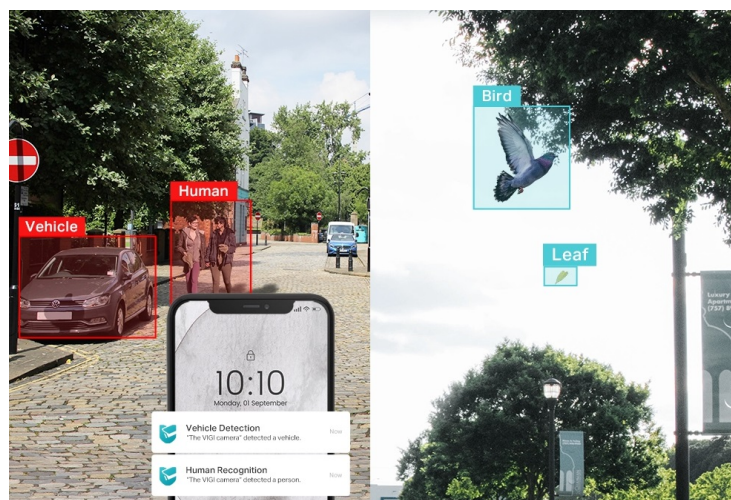

### TP-Link VIGI C350 - dbá na ochranu ve dne i v noci

Venkovní IP kamera TP-Link VIGI C350 pro zabezpečení a monitoring v režimu 24/7. Produkuje obraz ve vysokém rozlišení, s barevnými detaily ve dne i v noci. Kamera disponuje **plnobarevným viděním a rozlišením 5 Mpx**. Výsledný obraz zpracovává pokročilá technologie ViGi, takže kamera vše zachytí jasně, čistě a zřetelně identifikuje veškeré potřebné objekty.

Integrované čipy s umělou inteligencí efektivně **rozpoznávají osoby a vozidla**, současně filtrují například přelet ptáků nebo listů. Pravidla pro spuštění **alarmu a notifikace** si můžete přizpůsobit podle vlastních požadavků a zachytit celou škálu nestandardních událostí.