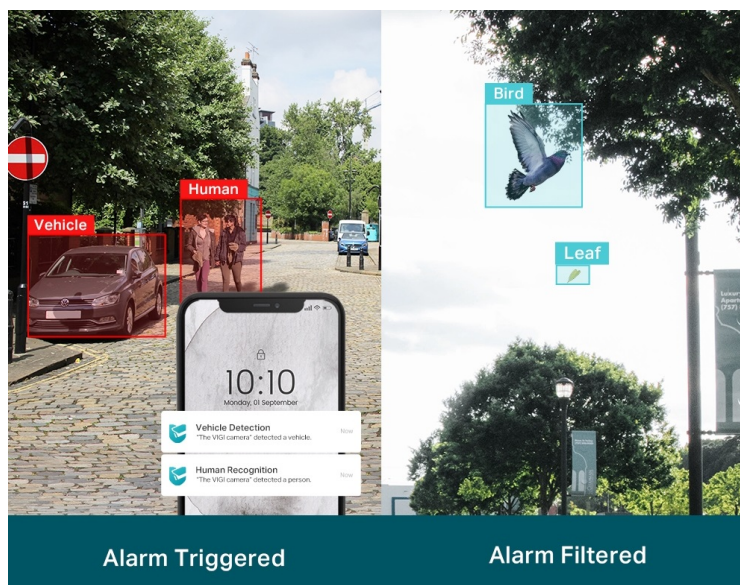

### TP-Link VIGI C330L - venkovní zabezpečení v provedení bullet

Venkovní IP kamera TP-Link VIGI C330L typu bullet, která nabízí vysoké **rozišení 3 Mpx**. Díky tomu zachytí ostrý obraz s některými jemnějšími detaily. Vzhledem k **odolné konstrukci s certifikací IP67** je vhodná pro dohled nad venkovními prostory rodinných domů, okolí firem, staveb apod. Uplatní se nejenom při **rozpoznávání osob, ale také vozidel**.

Integrované čipy využívají **algoritmy umělé inteligence** a efektivně tak rozliší lidské postavy nebo auta od jiných objektů. **Pokročilé detekce** pak umožní rozpoznat například narušení oblasti, odstranění předmětu, překročení hranice nebo třeba neoprávněnou manipulaci s kamerou. Samozřejmostí je také **podpora mobilní aplikace TP-Link VIGI**, abyste dění mohli sledovat kdykoli a kdekoli skrze displej smartphonu.