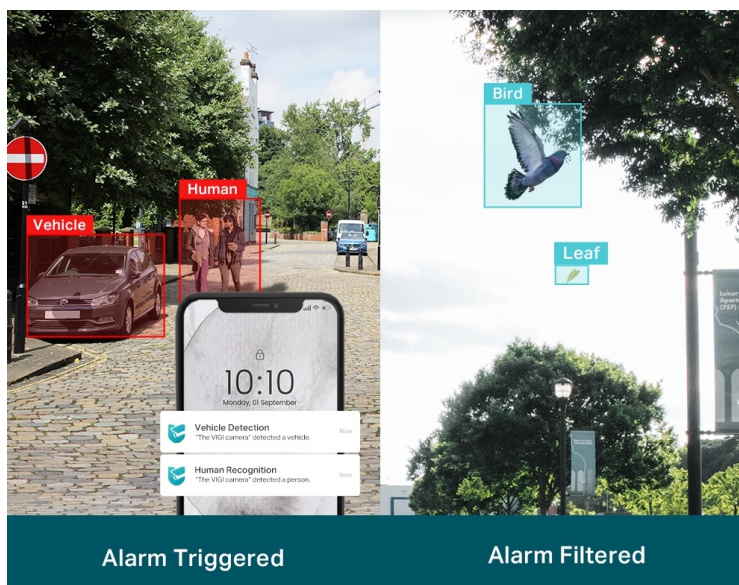

24 měs.

Stav:

Nové zboží

Popis

TP-Link VIGI C320L - venkovní zabezpečení v provedení bullet

Venkovní IP kamera TP-Link VIGI C320L typu bullet, která nabízí vysoké rozlišení 2 Mpx. Díky tomu zachytí ostrý obraz s některými jemnějšími detaily. Vzhledem k **odolné konstrukci s certifikací IP67** je vhodná pro dohled nad venkovními prostory rodinných domů, okolí firem, staveb apod. Uplatní se nejenom při **rozpoznávání osob, ale také vozidel**.

Integrované čipy využívají **algoritmy umělé inteligence** a efektivně tak rozliší lidské postavy nebo auta od jiných objektů. **Pokročilé detekce** pak umožní rozpoznat například narušení oblasti, odstranění předmětu, překročení hranice nebo třeba neoprávněnou manipulaci s kamerou. Samozřejmostí je také **podpora mobilní aplikace TP-Link VIGI**, abyste dění mohli sledovat kdykoli a kdekoli skrze displej smartphonu.

- **Rozlišení 2 Mpx:** Více než dost pixelů pro zachycení některých diskrétnějších detailů.
- **Rozlišení osob a vozidel:** Rozlišuje lidi a vozidla od ostatních objektů, takže dostáváte přesnější oznámení o událostech.
- **Inteligentní detekce:** Přijímejte oznámení a kontrolujte kanály, když někdo překročí hranici, vstoupí do nastavené oblasti, překáží kameře nebo odstraní/opustí objekty.
- **Chytré vylepšení videa:** Profesionální technologie VIGI zpracovávají videa a výrazně zlepšují jejich kvalitu, která je pro vaše sledování zásadní, včetně Smart IR, WDR, 3D DNR a nočního vidění.
- **H.265+:** Kamera přenáší komprimovaný křišťálově čistý obraz, aniž by využívala další šířku pásma, a šetří tak místo na disku, snižuje zatížení sítě a náklady na monitorování - to vše bez snížení kvality obrazu.
- **Voděodolnost:** Spolehlivé krytí IP67 pro stabilní venkovní provoz.
- **PoE:** Snadno připojte a napájejte kameru s PoE pomocí jednoho kabelu RJ-45, který přenáší data i napájení. Není