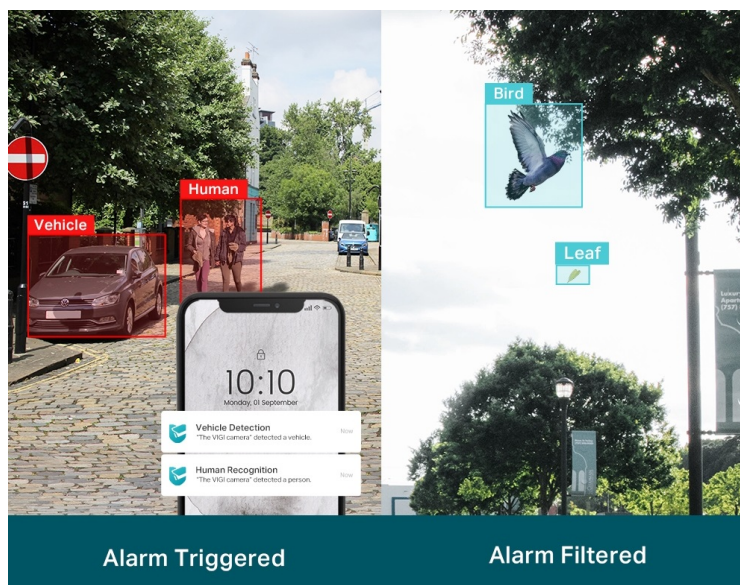

Záruka:

24 měs.

Stav:

Nové zboží

Popis

TP-Link VIGI C320I - venkovní zabezpečení v provedení bullet

Venkovní IP kamera TP-Link VIGI C320I typu bullet, která nabízí vysoké rozlišení 2 Mpx. Díky tomu zachytí ostrý obraz s některými jemnějšími detaily. Vzhledem k **odolné konstrukci s certifikací IP67** je vhodná pro dohled nad venkovními prostory rodinných domů, okolí firem, staveb apod. Uplatní se nejenom při **rozpoznávání osob, ale také vozidel**.

Integrované čipy využívají **algoritmy umělé inteligence** a efektivně tak rozliší lidské postavy nebo auta od jiných objektů. **Pokročilé detekce** pak umožní rozpoznat například narušení oblasti, odstranění předmětu, překročení hranice nebo třeba neoprávněnou manipulaci s kamerou. Samozřejmostí je také **podpora mobilní aplikace TP-Link VIGI**, abyste dění mohli sledovat kdykoli a kdekoli skrze displej smartphonu.

- **Rozlišení 2 Mpx:** Více než dost pixelů pro zachycení některých diskrétnějších detailů.
- **Rozlišení osob a vozidel:** Rozlišuje lidi a vozidla od ostatních objektů, takže dostáváte přesnější oznámení o událostech.
- **Inteligentní detekce:** Přijímejte oznámení a kontrolujte kanály, když někdo překročí hranici, vstoupí do nastavené oblasti, překáží kameře nebo odstraní/opustí objekty.
- **Chytré vylepšení videa:** Profesionální technologie VIGI zpracovávají videa a výrazně zlepšují jejich kvalitu, která je pro vaše sledování zásadní, včetně Smart IR, WDR, 3D DNR a nočního vidění.
- **H.265+:** Kamera přenáší komprimovaný křišťálově čistý obraz, aniž by využívala další šířku pásma, a šetří tak místo na disku, snižuje zatížení sítě a náklady na monitorování - to vše bez snížení kvality obrazu.
- **Voděodolnost:** Spolehlivé krytí IP67 pro stabilní venkovní provoz.
- **PoE:** Snadno připojte a napájejte kameru s PoE pomocí jednoho kabelu RJ-45, který přenáší data i napájení. Není