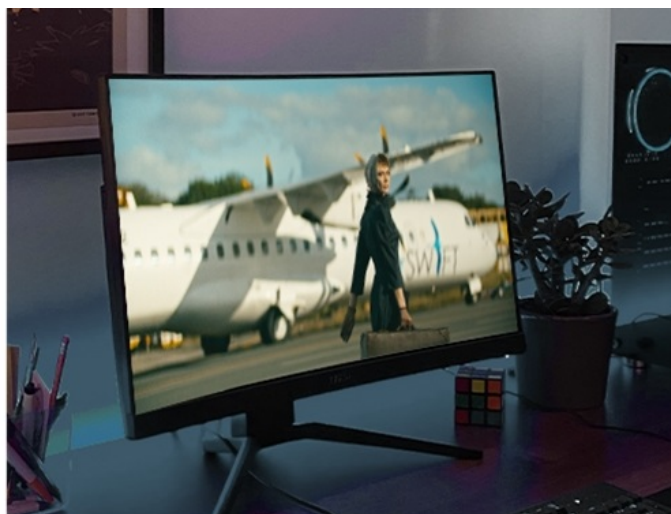

Jednoportová síťová karta TP-Link TX201, se kterou dosáhnete ohromující **přenosové rychlosti standardu 2,5G sítě**. Jednotka si tak s přehledem poradí s náročnými úkoly a procesy, které vyžadují **velkou šířku pásma**. Uplatní se jak při přenosu dat, tak při práci s internetem. **Model TP-Link TX201** vám umožní vytvořit bleskurychlý přenosový kanál v domácnosti nebo osobní kanceláři.

Lag-Free Gaming

4K Streaming

V rámci lokální sítě budou vaše pracovní stanice a další zařízení sdílet data během okamžiku. Díky **přenosovou rychlosti až 2,5 Gb/s** je adaptér ideální pro náročnou práci, on-line hraní her i nerušené streamování po síti. **Technologie 2,5G Base-T** nabízí zpětnou kompatibilitu s dalšími přenosovými rychlostmi, a tak je ideální pro udržení stávající sítě, ale především k její modernizaci a vylepšení.