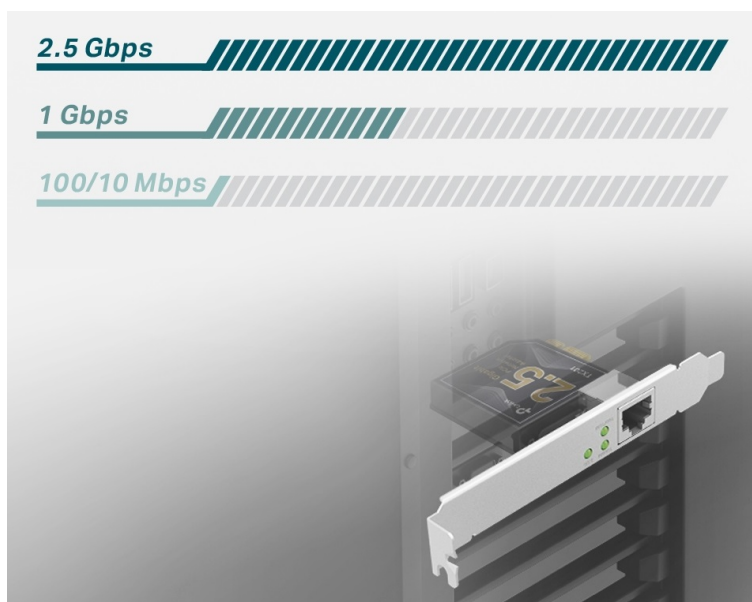

Jednoportová síťová karta TP-Link TX201, se kterou dosáhnete ohromující **přenosové rychlosti standardu 2,5G sítě**. Jednotka si tak s přehledem poradí s náročnými úkoly a procesy, které vyžadují **velkou šířku pásma**. Uplatní se jak při přenosu dat, tak při práci s internetem. **Model TP-Link TX201** vám umožní vytvořit bleskurychlý přenosový kanál v domácnosti nebo osobní kanceláři.

Lag-Free Gaming

4K Streaming

V rámci lokální sítě budou vaše pracovní stanice a další zařízení sdílet data během okamžiku. Díky **přenosovou rychlosti až 2,5 Gb/s** je adaptér ideální pro náročnou práci, on-line hraní her i nerušené streamování po síti. **Technologie 2,5G Base-T** nabízí zpětnou kompatibilitu s dalšími přenosovými rychlostmi, a tak je ideální pro udržení stávající sítě, ale především k její modernizaci a vylepšení.

TP-Link TX201

Jednoportová síťová karta, která poskytuje přenosovou rychlost až **2,5 Gb/s**. Zároveň také podporuje standardy sítě **1 Gb/s a 100 Mb/s**. Karta si rychlost přenosu dat nastaví automaticky podle daného nastavení a připojeného zařízení. **Plně duplexní režim, řízení toku dat a technologie QoS** (Quality of Service) zajišťují dostatečnou šířku pásma a předchází zahlcení sítě.

- **Ohromující rychlost** - 2,5G ethernet umožňuje naplno využít multigigabitovou šířku pásma a zařízení.
- **Všestranná kompatibilita** - Technologie 2,5G Base-T, která se vyznačuje extrémní rychlostí a velmi nízkou latencí, je zpětně kompatibilní s technologiemi Fast Ethernet a Gigabit Ethernet a automaticky vyjednává vyšší a nižší rychlost v závislosti na připojení.
- **Držáky s nízkým profilem a standardní výškou** - Kromě standardního držáku je součástí balení i držák s nízkým profilem určený pro počítačové skříně typu Mini Tower. Můžete tak zvolit držák, který perfektně vyhovuje konstrukci vaší základní desky.
- **Ucelená systémová podpora** - Plná kompatibilita s Windows 11/10/8.1/8/7, Windows Server 2022/2019/2016/2012 R2/2012/2008 R2, Linux.