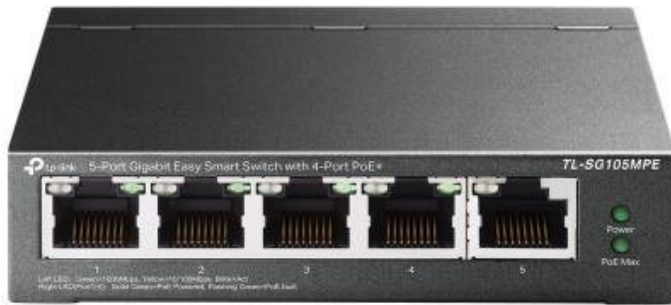

## TP-LINK TL-SG105MPE

Cena celkem:	<b>2 069 Kč</b> <b>(bez DPH: 1 710 Kč)</b>
Běžná cena:	<b>2 276 Kč</b>
Ušetříte:	<b>207 Kč</b>
Kód zboží:	NAPTPL1135
Part No.:	TL-SG105MPE
Záruka:	24 měs.
Stav:	Nové zboží

### TP-Link TL-SG105MPE

#### 5portový gigabitový Easy Smart switch s 4 porty PoE+

Switch nabízející **5 GbE RJ-45 portů**, z nichž 4 podporují **PoE+ (802.3af/at)** s celkovým napájecím výkonem **až 120 W**. Snadné použití přes **web management nebo pomocí Easy Smart Configuration Utility**. Přepínací kapacita dosahuje až **10 Gbps** a rychlost směrování až **7,44 Mpps**.

- 5 gigabitových portů RJ-45.
- 4 porty PoE+ přenáší data i napájení přes jediný kabel a disponují celkovým výkonem až 120 W.
- Switch vyhovuje standardu IEEE 802.3af/at PoE+ a podporuje napájení PoE s výkonem až 30 W na každém portu PoE.
- Poskytuje monitorování sítě, řízení provozu podle priorit, funkce VLAN a automatické obnovení PoE.
- Jednoduché nastavení sítě a připojení Plug-and-Play.
- Webové uživatelské rozhraní a konfigurační nástroj Easy Smart zjednodušují nastavení.
- Konstrukce bez ventilátoru snižuje spotřebu energie a zajišťuje tichý provoz v místě instalace.