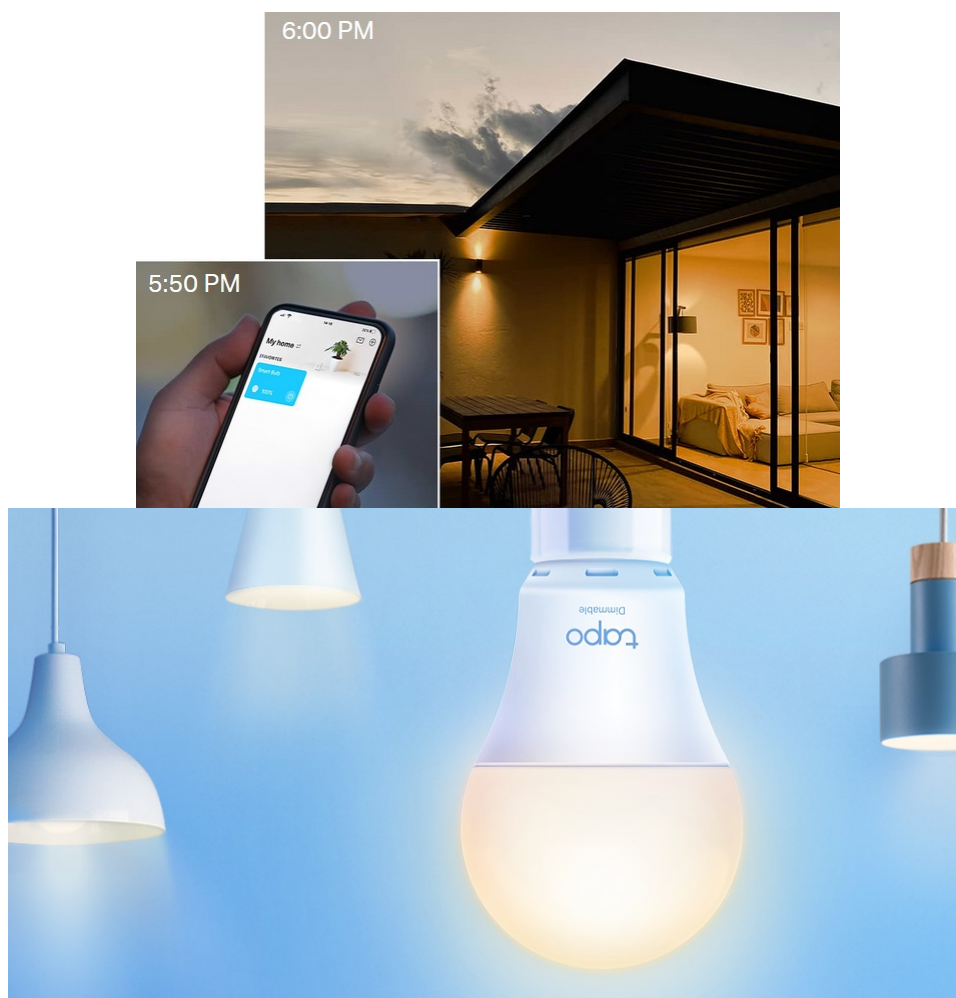

Popis

TP-Link Tapo L510E - když slunce nesvítí, chytrá žárovka poslouží

Chytrá žárovka TP-Link Tapo L510E s nastavitelnou intenzitou osvětlení, která se přizpůsobí vašim požadavkům v domácnosti. Chcete vytvořit atmosféru pro romantický večer, pracovní činnost nebo třeba relax po náročném dni u filmu? Osvětlení je teď ve vašich rukách. Pokud jste si zvykli na jas světla při večeři, u čtení knížky, sledování TV či jiných činnostech, můžete si jej **snadno uložit a zase zvolit**, až bude čas na další díl oblíbeného seriálu.

Máte-li rádi pravidelnost, jistě oceníte možnost **nastavení časových plánů pro zapnutí a vypnutí** s přesně daným jasem. Nebo zvolte **Režim nepřítomnost**, aby osvětlení simulovalo vaši přítomnost a odradilo tak případné nečekané hosty.

Díky pokročilým **technologickým pro úsporu energie** se nemusíte bát, že byste přespříliš plýtvali elektřinou. **Smart žárovka TP-Link Tapo L510E** se ideálně uplatní ve všech typech chytrých domácností, **podporuje hlasové ovládání**, takže rychle a jednoduše změníte osvětlení skrze příkazy pro **hlasové asistenty Amazon Alexa a Google Assistant**.

Jednoduše připojte chytrou žárovku k domácí Wi-Fi síti a ovládejte pomocí aplikace Tapo kdekoliv se pohybujete. Nepotřebujete žádné další ovládací prvky. Žárovka podporuje také hlasové ovládání Amazon Alexa a Google Assistant. Lze ji stmívat a rozsvěcovat ručně nebo na základě nastavitelných časových rozvrhů.