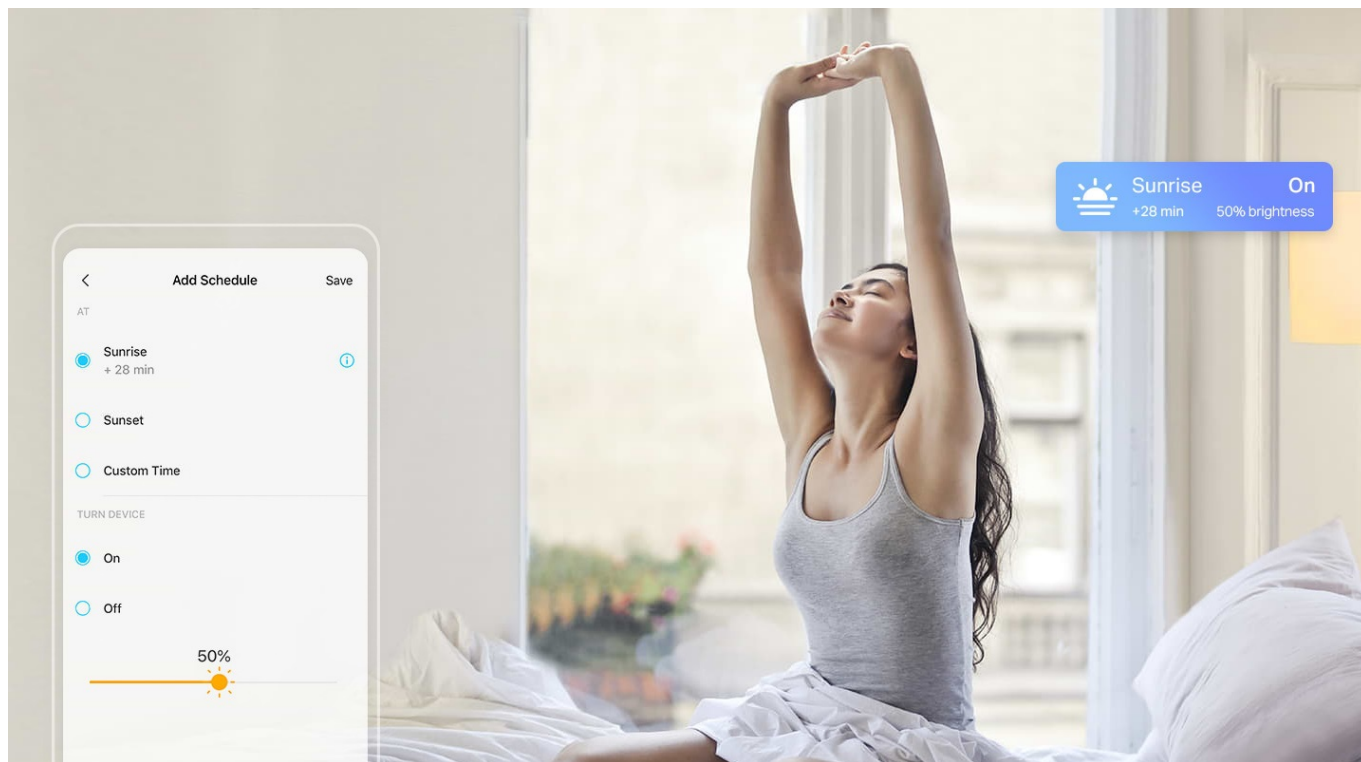

Popis

TP-Link Tapo L510E - když slunce nesvítí, chytrá žárovka poslouží

Chytrá žárovka TP-Link Tapo L510E s nastavitelnou intenzitou osvětlení, která se přizpůsobí vašim požadavkům v domácnosti. Chcete vytvořit atmosféru pro romantický večer, pracovní činnost nebo třeba relax po náročném dni u filmu? Osvětlení je teď ve vašich rukách. Pokud jste si zvykli na jas světla při večeři, u čtení knížky, sledování TV či jiných činnostech, můžete si jej **snadno uložit a zase zvolit**, až bude čas na další díl oblíbeného seriálu.

Máte-li rádi pravidelnost, jistě oceníte možnost **nastavení časových plánů pro zapnutí a vypnutí** s přesně daným jasem. Nebo zvolte **Režim nepřítomnost**, aby osvětlení simulovalo vaši přítomnost a odradilo tak případné nečekané hosty.

Jednoduše připojte chytrou žárovku k domácí Wi-Fi síti a ovládejte pomocí aplikace Tapo kdekoliv se pohybujete. Nepotřebujete žádné další ovládací prvky. Žárovka podporuje také hlasové ovládání Amazon Alexa a Google Assistant. Lze ji stmívat a rozsvěcovat ručně nebo na základě nastavitelných časových rozvrhů.